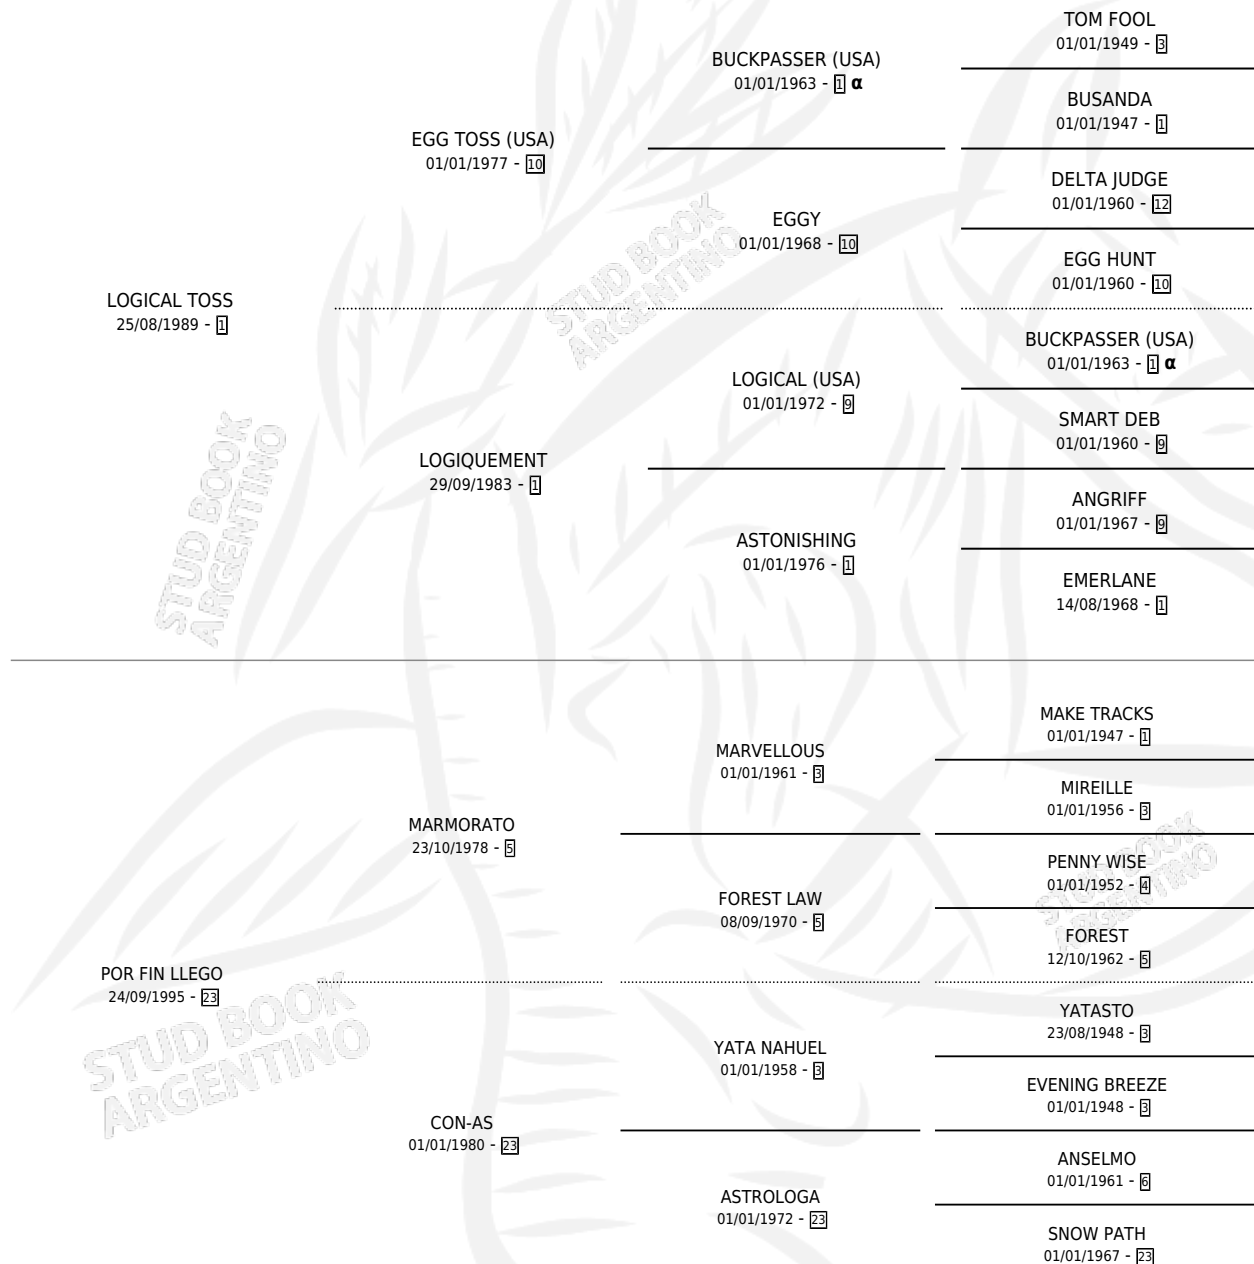

BRITNEY TOSS

por LOGICAL TOSS y POR FIN LLEGO por MARMORATO

Argentina · Hembra · Zaino · SP · 01/11/2003
Familia 23-a · Volumen 38

ESTADO

TIPIFICACIÓN SANGUÍNEA	X
TIPIFICACIÓN POR ADN	✓
PASAPORTE	X
IDENTIFICACIÓN POR MICROCHIP	X
REPRODUCTOR	✓

Lugar de nacimiento: Harvey
Criador: Sin dato

~

HIJOS

	MACHOS	HEMBRAS
1 NACIERON	0	1
1 CORRIERON	0	1

SIN ACTUACIONES

PEDIGREE

INBREEDING : α

S

mientos 1 / Efectividad 50.00%

PADRILLO	PRODUCTO	CRIADOR	1ER SERVICIO	ÚLTIMO SERVICIO
GRAND CHELEM (IRE)	∅		19/10/2008	29/12/2008
GRAND CHELEM (IRE)	CHEBRIT (H ZD, 05/10/2008)	SIN DATO	25/10/2007	30/10/2007