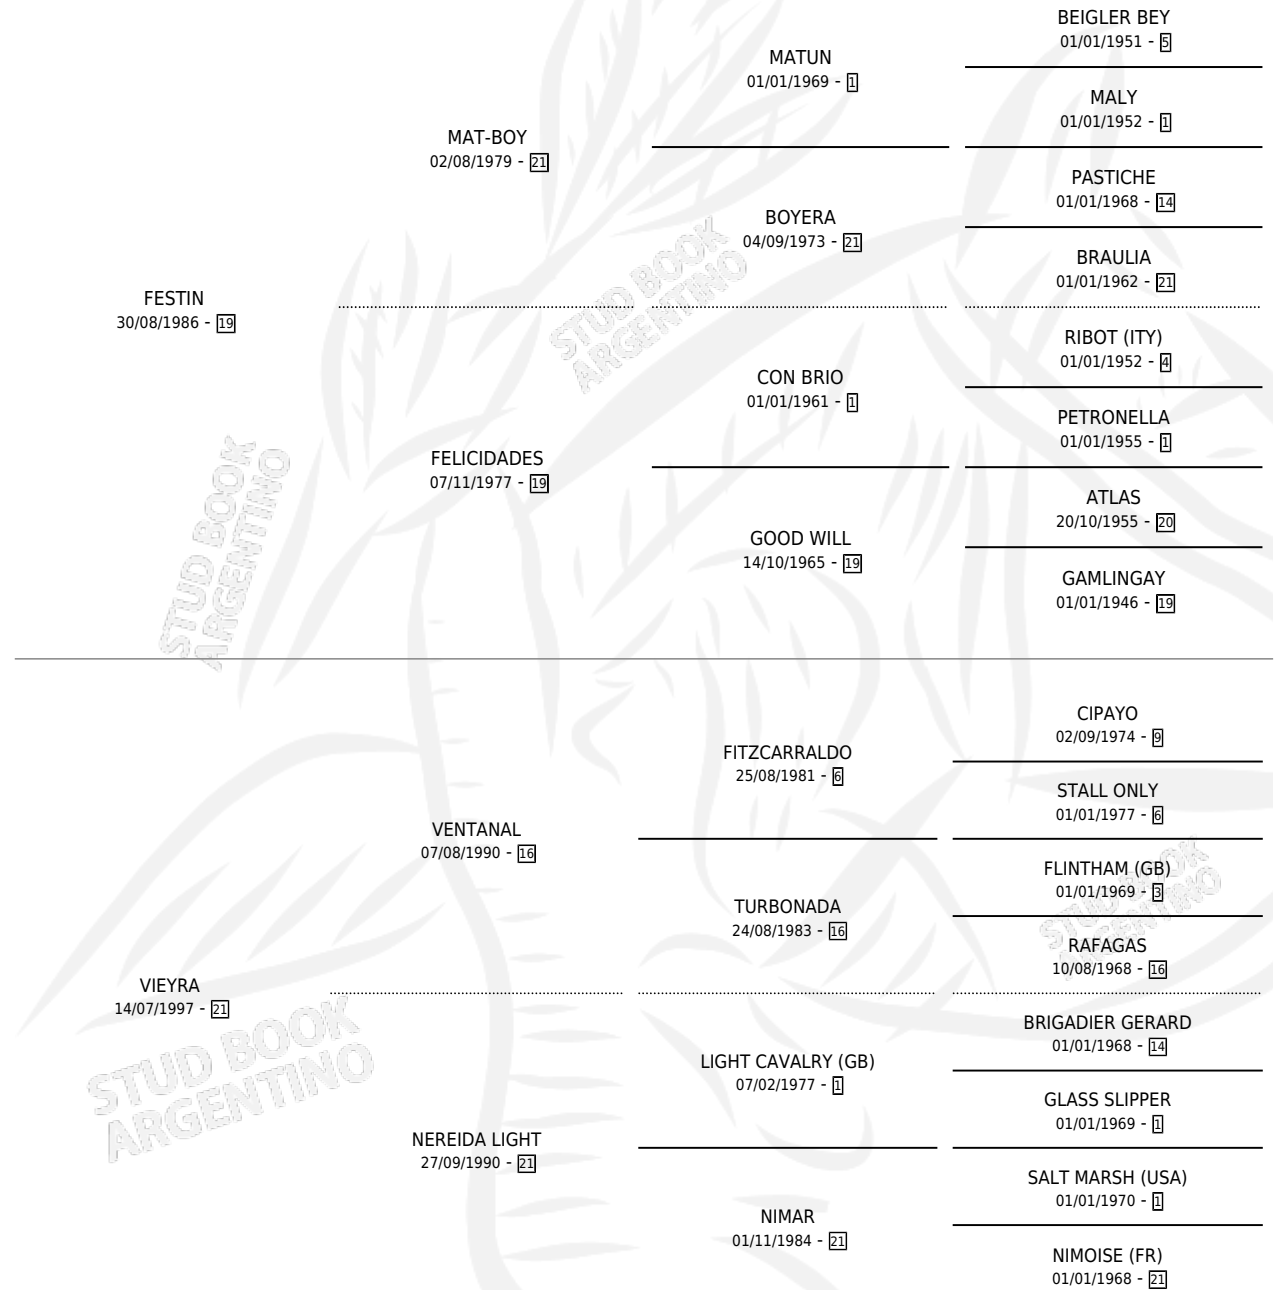

# RAVAFINA

por **FESTIN** y **VIEYRA** por **VENTANAL**

Argentina · Hembra · Zaino · SP · 29/10/2003  
Familia 21-a · Volumen 38

## ESTADO

TIPIFICACIÓN SANGUÍNEA	X
TIPIFICACIÓN POR ADN	X
PASAPORTE	X
IDENTIFICACIÓN POR MICROCHIP	X
REPRODUCTOR	X

**Lugar de nacimiento:** Vadarkblar

**Criador:** Sin dato

## PEDIGREE