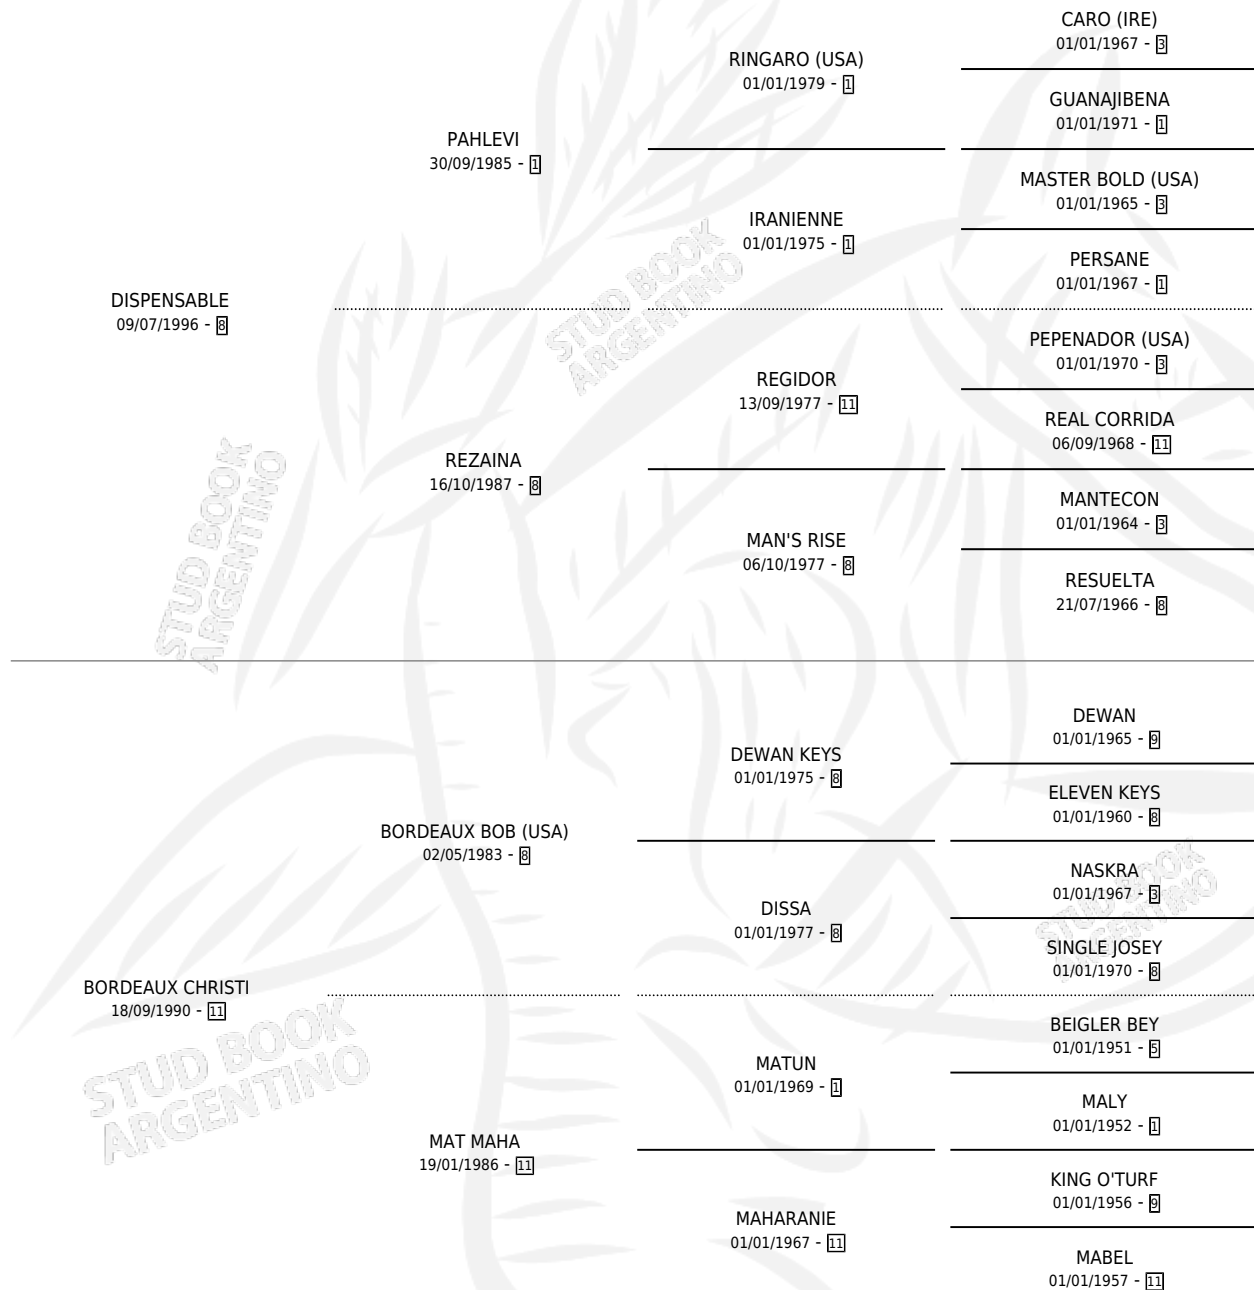

PHA KON

por **DISPENSABLE** y **BORDEAUX CHRISTI** por **BORDEAUX BOB (USA)**

Argentina · Macho · Alazan · SP · 03/11/2003
Familia 11-f · Volumen 38

ESTADO

TIPIFICACIÓN SANGUÍNEA	X
TIPIFICACIÓN POR ADN	✓
PASAPORTE	X
IDENTIFICACIÓN POR MICROCHIP	X
REPRODUCTOR	X

Lugar de nacimiento: Charly
Criador: Sin dato

PEDIGREE

CAMPAÑA

Solo carreras oficiales de Argentina

POR EDAD

EDAD	CC	1°	2°	3°	4°	5°	NP	CLC	CLG	CLCG1	CLGG1	IMPORTE	GANANCIA / CC
4 AÑOS	4	0	0	0	0	0	4	0	0	0	0	\$0	\$0
5 AÑOS	1	0	0	0	0	0	1	0	0	0	0	\$0	\$0
TOTALES	5	0	0	0	0	0	5	0	0	0	0	\$0	\$0
%		0.0%	0.0%	0.0%	0.0%	0.0%	100%	0.0%	0.0%	0.0%	0.0%		