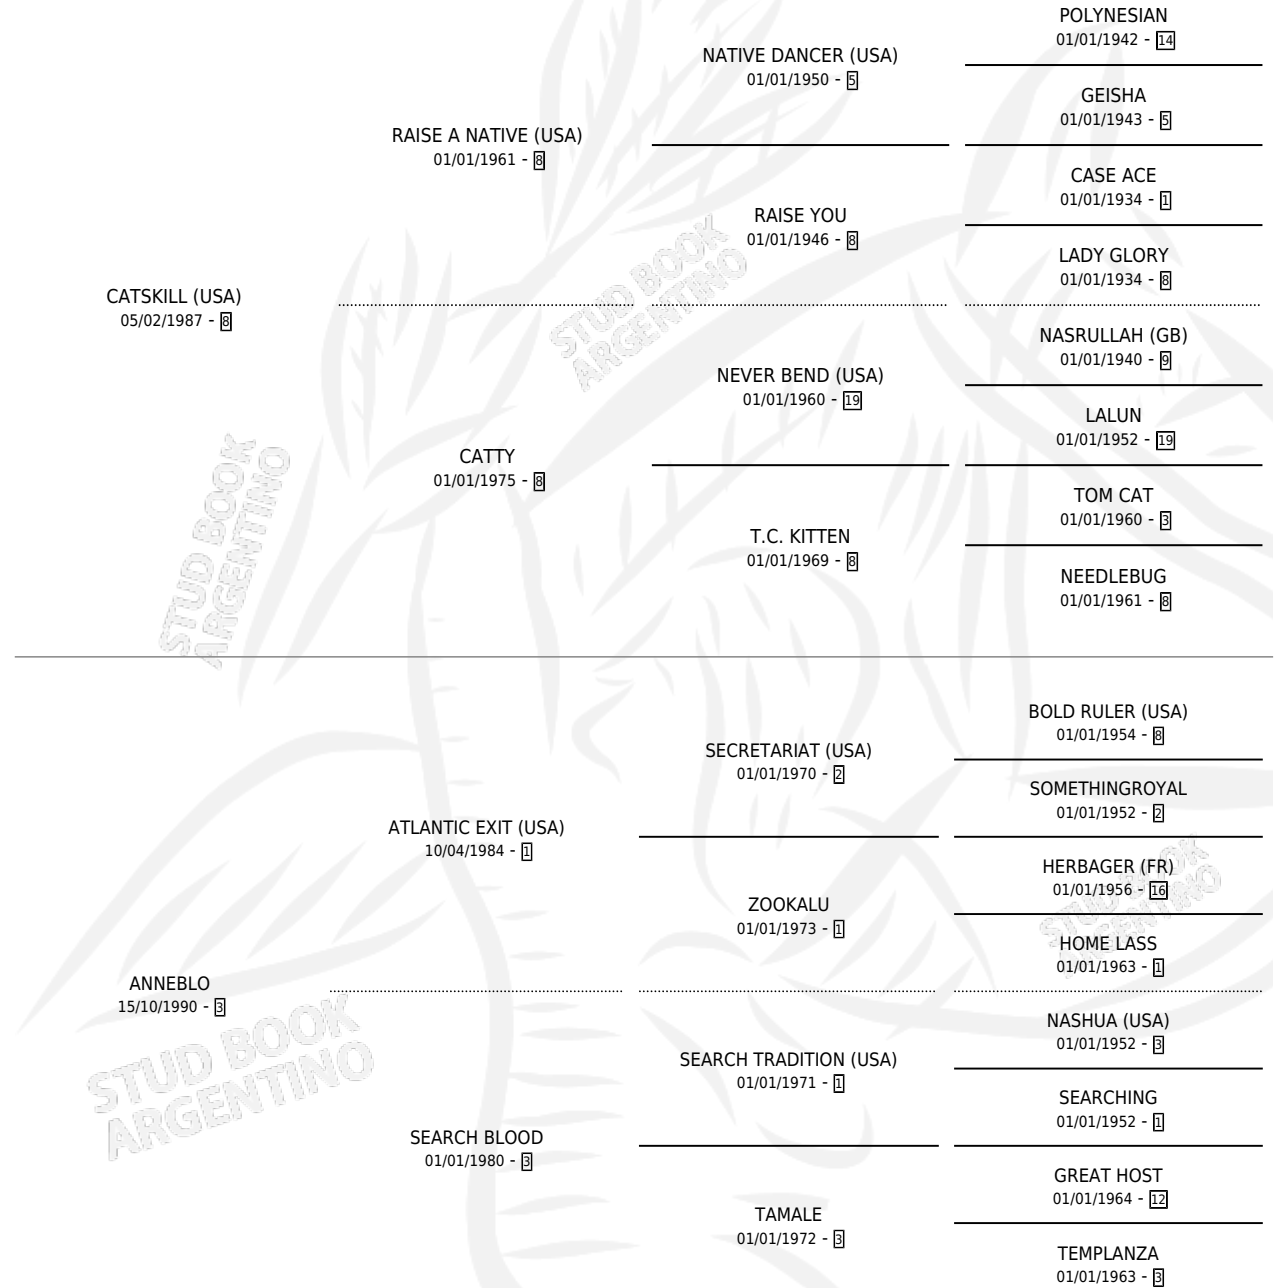

CATS SECRET

por CATSKILL (USA) y ANNEBLO por ATLANTIC EXIT (USA)

Argentina · Macho · Alazan Tostado · SP · 27/10/2003
Familia 3-h · Volumen 38

ESTADO

TIPIFICACIÓN SANGUÍNEA	✓
TIPIFICACIÓN POR ADN	X
PASAPORTE	X
IDENTIFICACIÓN POR MICROCHIP	X
REPRODUCTOR	X

Lugar de nacimiento: Vikeda

Criador: Sin dato

PEDIGREE

CAMPAÑA

Solo carreras oficiales de Argentina

POR EDAD

EDAD	CC	1°	2°	3°	4°	5°	NP	CLC	CLG	CLCG1	CLGG1	IMPORTE	GANANCIA / CC
3 AÑOS	5	0	0	0	2	1	2	0	0	0	0	\$3,750	\$750
4 AÑOS	9	1	0	0	2	2	4	0	0	0	0	\$17,475	\$1,942
5 AÑOS	2	0	0	0	0	0	2	0	0	0	0	\$0	\$0
TOTALES	16	1	0	0	4	3	8	0	0	0	0	\$21,225	\$1,327
%		6.3%	0.0%	0.0%	25.0%	18.8%	50.0%	0.0%	0.0%	0.0%	0.0%		