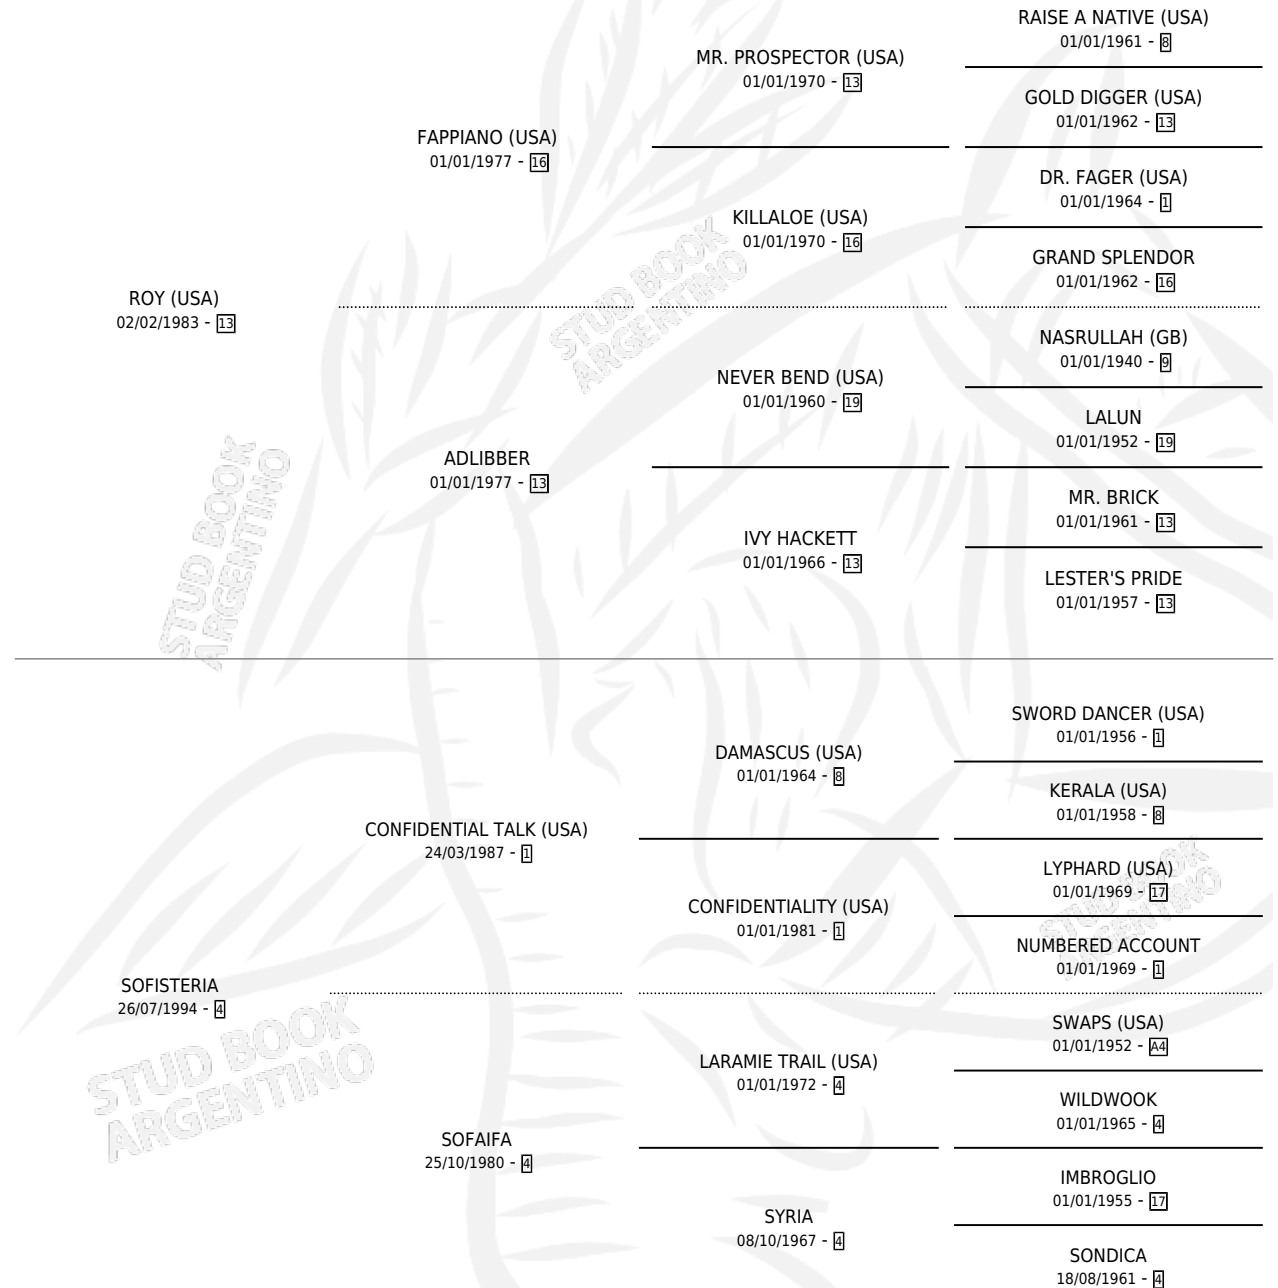

SOLDADITO

por ROY (USA) y SOFISTERIA por CONFIDENTIAL TALK (USA)

Argentina · Macho · Zaino Colorado · SP · 10/11/2003
Familia 4-b · Volumen 38

ESTADO

TIPIFICACIÓN SANGUÍNEA	✓
TIPIFICACIÓN POR ADN	✓
PASAPORTE	X
IDENTIFICACIÓN POR MICROCHIP	X
REPRODUCTOR	X

Lugar de nacimiento: Vacacion

Criador: Vacacion

PEDIGREE