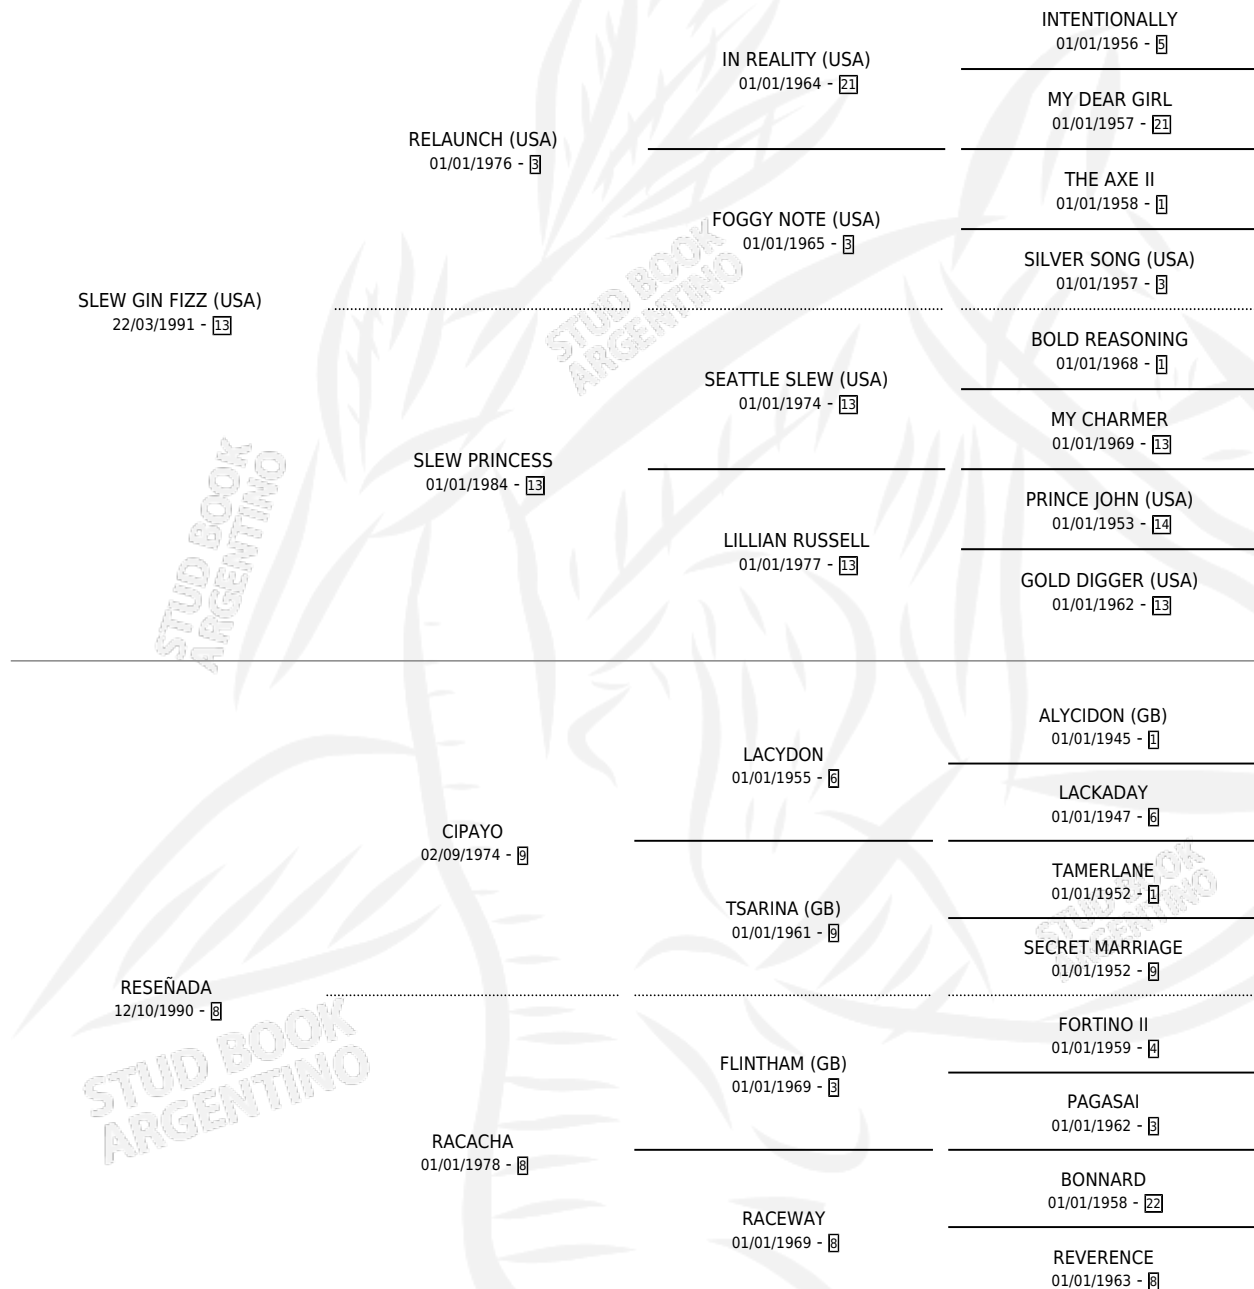

REACIO FIZZ

por SLEW GIN FIZZ (USA) y RESEÑADA por CIPAYO

Argentina · Macho · Zaino Doradillo · SP · 01/11/2003
Familia 8-k · Volumen 38

ESTADO

TIPIFICACIÓN SANGUÍNEA	✓
TIPIFICACIÓN POR ADN	X
PASAPORTE	X
IDENTIFICACIÓN POR MICROCHIP	X
REPRODUCTOR	X

Lugar de nacimiento: Vacacion

Criador: Vacacion

PEDIGREE

REACIO FIZZ

Datos oficiales del Stud Book Argentino

Documento generado el 05/05/2026

studbook.org.ar