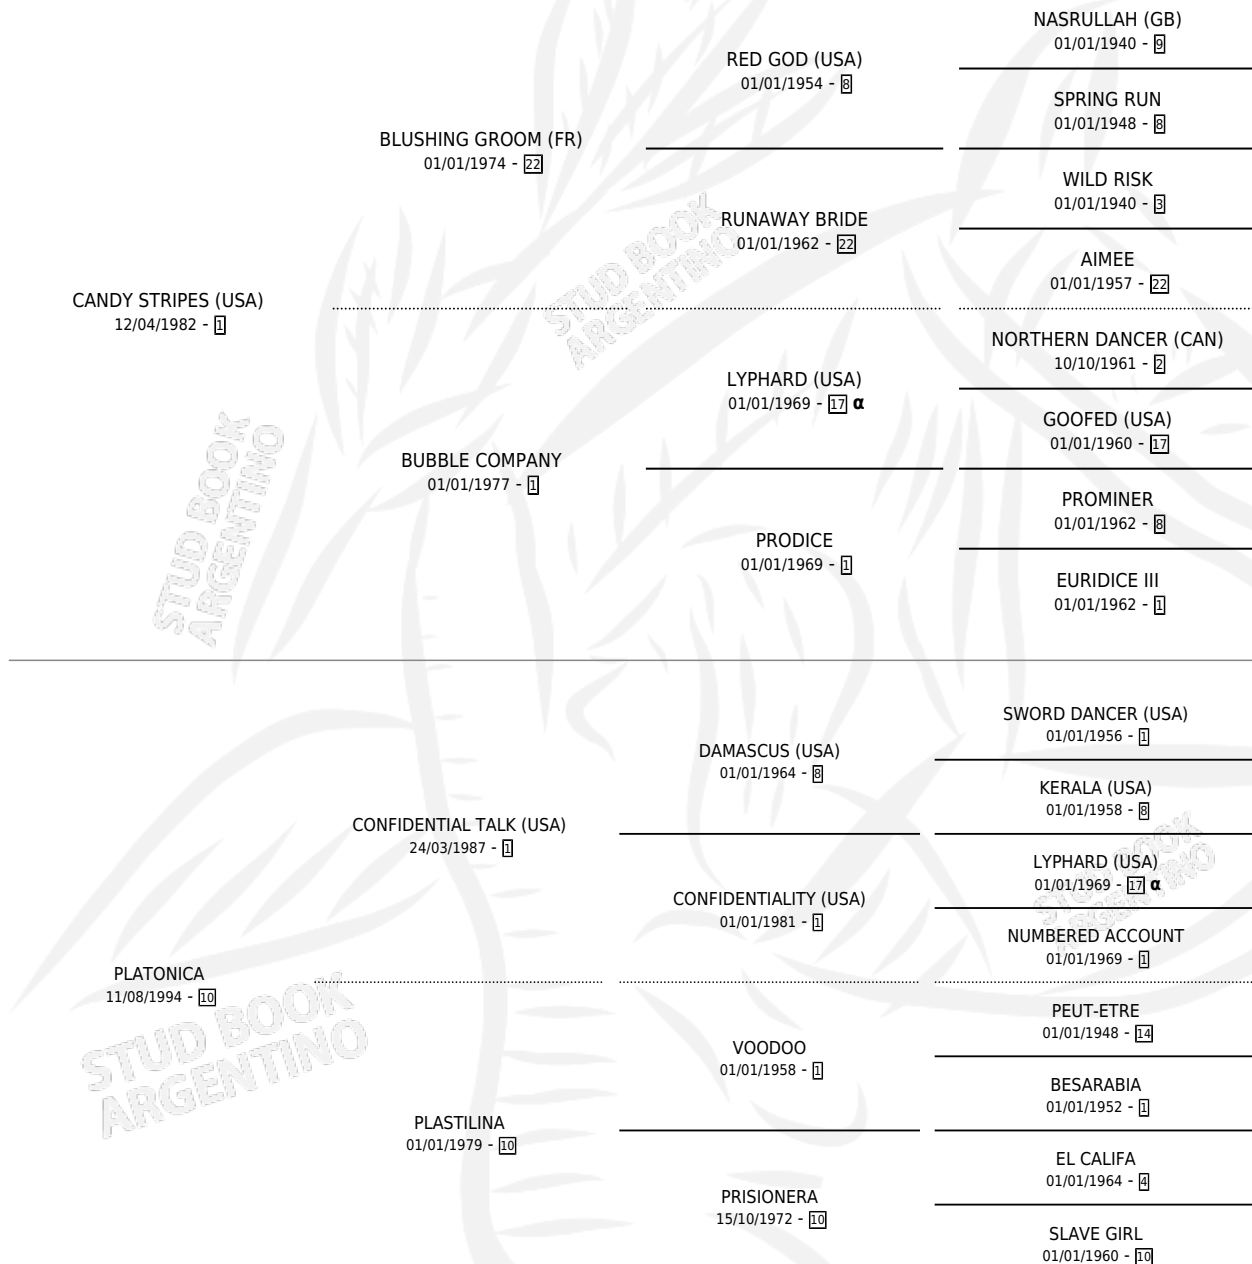

PLATILLA

por **CANDY STRIPES (USA)** y **PLATONICA** por **CONFIDENTIAL TALK (USA)**

Argentina · Hembra · Alazan · SP · 04/11/2003
Familia 10-d · Volumen 38

ESTADO

TIPIFICACIÓN SANGUÍNEA	✓
TIPIFICACIÓN POR ADN	✓
PASAPORTE	X
IDENTIFICACIÓN POR MICROCHIP	X
REPRODUCTOR	✓

Lugar de nacimiento: Vacacion
Criador: Vacacion

~

HIJOS

	MACHOS	HEMBRAS
1 NACIERON	1	0
SIN ACTUACIONES		

PEDIGREE

INBREEDING : α

EXPORTACIÓN / IMPORTACIÓN

FECHA	MOVIMIENTO	PAÍS
04/04/2012	EXPORTADO	CHILE

~

CAMPAÑA

Solo carreras oficiales de Argentina

POR EDAD

EDAD	CC	1°	2°	3°	4°	5°	NP	CLC	CLG	CLCG1	CLGG1	IMPORTE	GANANCIA / CC
3 AÑOS	1	1	0	0	0	0	0	0	0	0	0	\$15,000	\$15,000
TOTALES	1	1	0	0	0	0	0	0	0	0	0	\$15,000	\$15,000
%		100%	0.0%	0.0%	0.0%	0.0%	0.0%	0.0%	0.0%	0.0%	0.0%		