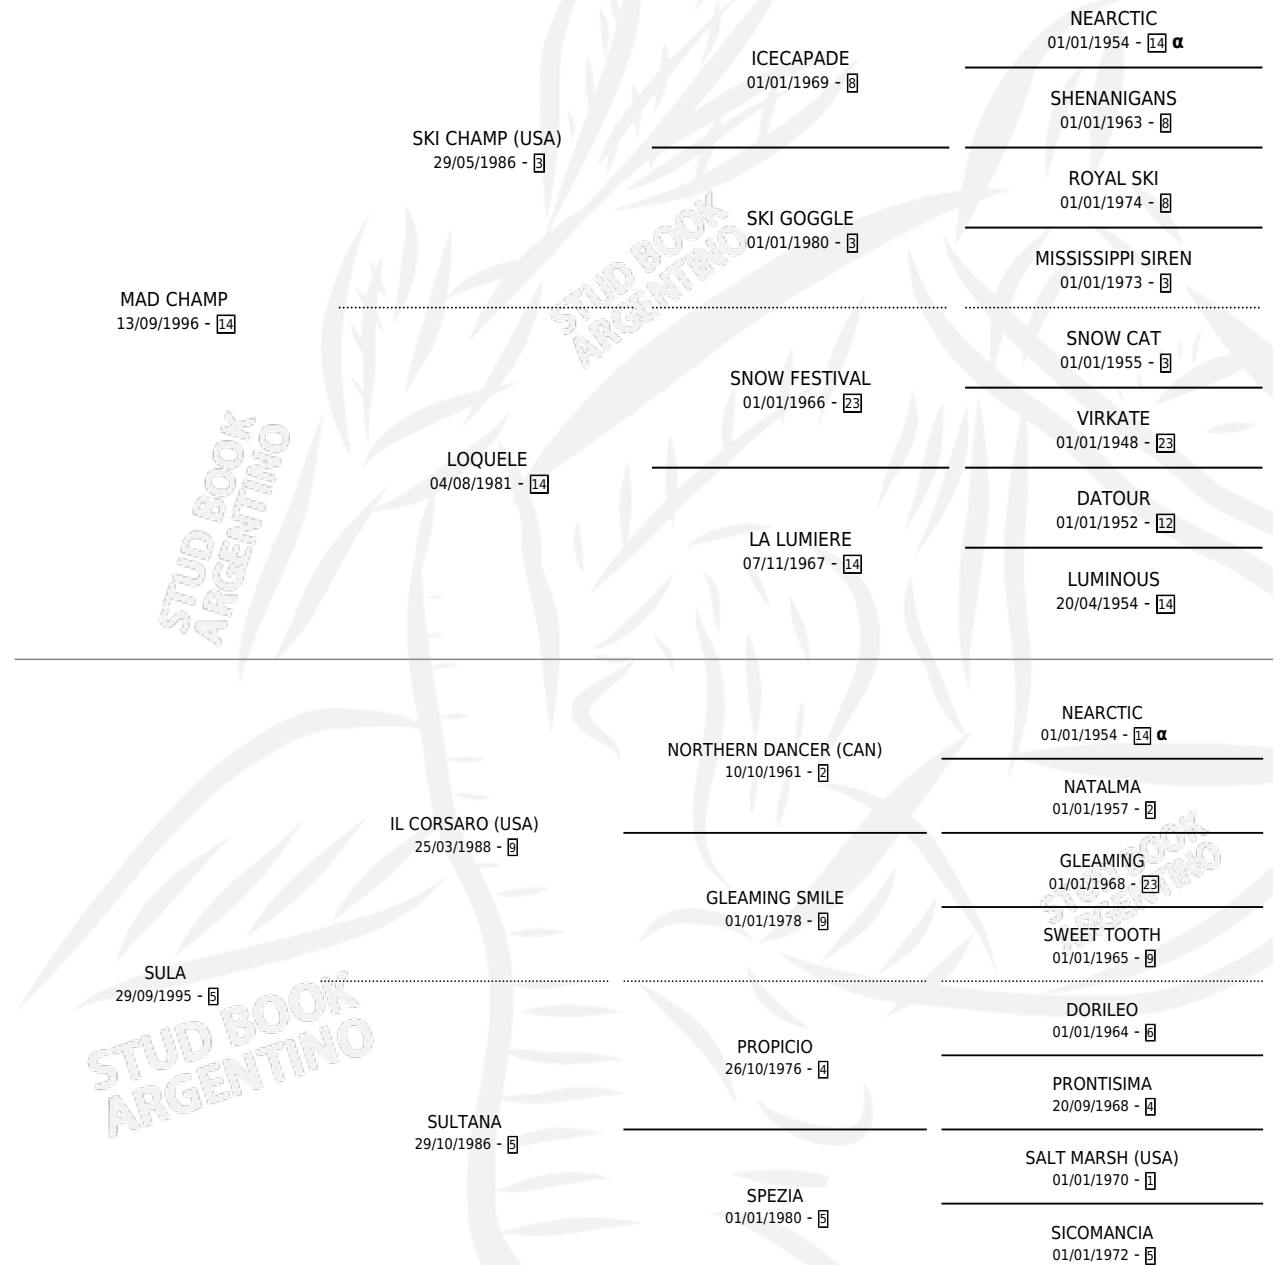

SUMEN

por MAD CHAMP y SULA por IL CORSARO (USA)

Argentina · Macho · Tordillo · SP · 06/11/2003
Familia 5-c · Volumen 38

ESTADO

TIPIFICACIÓN SANGUÍNEA	✓
TIPIFICACIÓN POR ADN	X
PASAPORTE	X
IDENTIFICACIÓN POR MICROCHIP	X
REPRODUCTOR	X

Lugar de nacimiento: El Tala

Criador: El Tala

PEDIGREE

INBREEDING : α

CAMPAÑA

Solo carreras oficiales de Argentina

POR EDAD

EDAD	CC	1°	2°	3°	4°	5°	NP	CLC	CLG	CLCG1	CLGG1	IMPORTE	GANANCIA / CC
3 AÑOS	5	0	0	0	1	0	4	0	0	0	0	\$1,800	\$360
4 AÑOS	10	2	0	1	0	2	5	0	0	0	0	\$40,730	\$4,073
5 AÑOS	1	0	0	0	0	0	1	0	0	0	0	\$0	\$0
TOTALES	16	2	0	1	1	2	10	0	0	0	0	\$42,530	\$2,658
%		12.5%	0.0%	6.3%	6.3%	12.5%	62.5%	0.0%	0.0%	0.0%	0.0%		

Ganador de 2 carreras en Palermo y La Plata - \$42,530, a los 4 años.

POR DISTANCIA

HIPODROMO	CC	1°	2°	3°	4°	5°	NP	CLC	CLG	CLCG1	CLGG1	IMPORTE
PALERMO	10	1	0	1	1	1	6	0	0	0	0	\$27,600
1000 MTS	10	1	0	1	1	1	6	0	0	0	0	\$27,600
SAN ISIDRO	1	0	0	0	0	0	1	0	0	0	0	\$0
1100 MTS	1	0	0	0	0	0	1	0	0	0	0	\$0
LA PLATA	5	1	0	0	0	1	3	0	0	0	0	\$14,930
1000 MTS	3	1	0	0	0	1	1	0	0	0	0	\$14,930
1100 MTS	1	0	0	0	0	0	1	0	0	0	0	\$0
1200 MTS	1	0	0	0	0	0	1	0	0	0	0	\$0