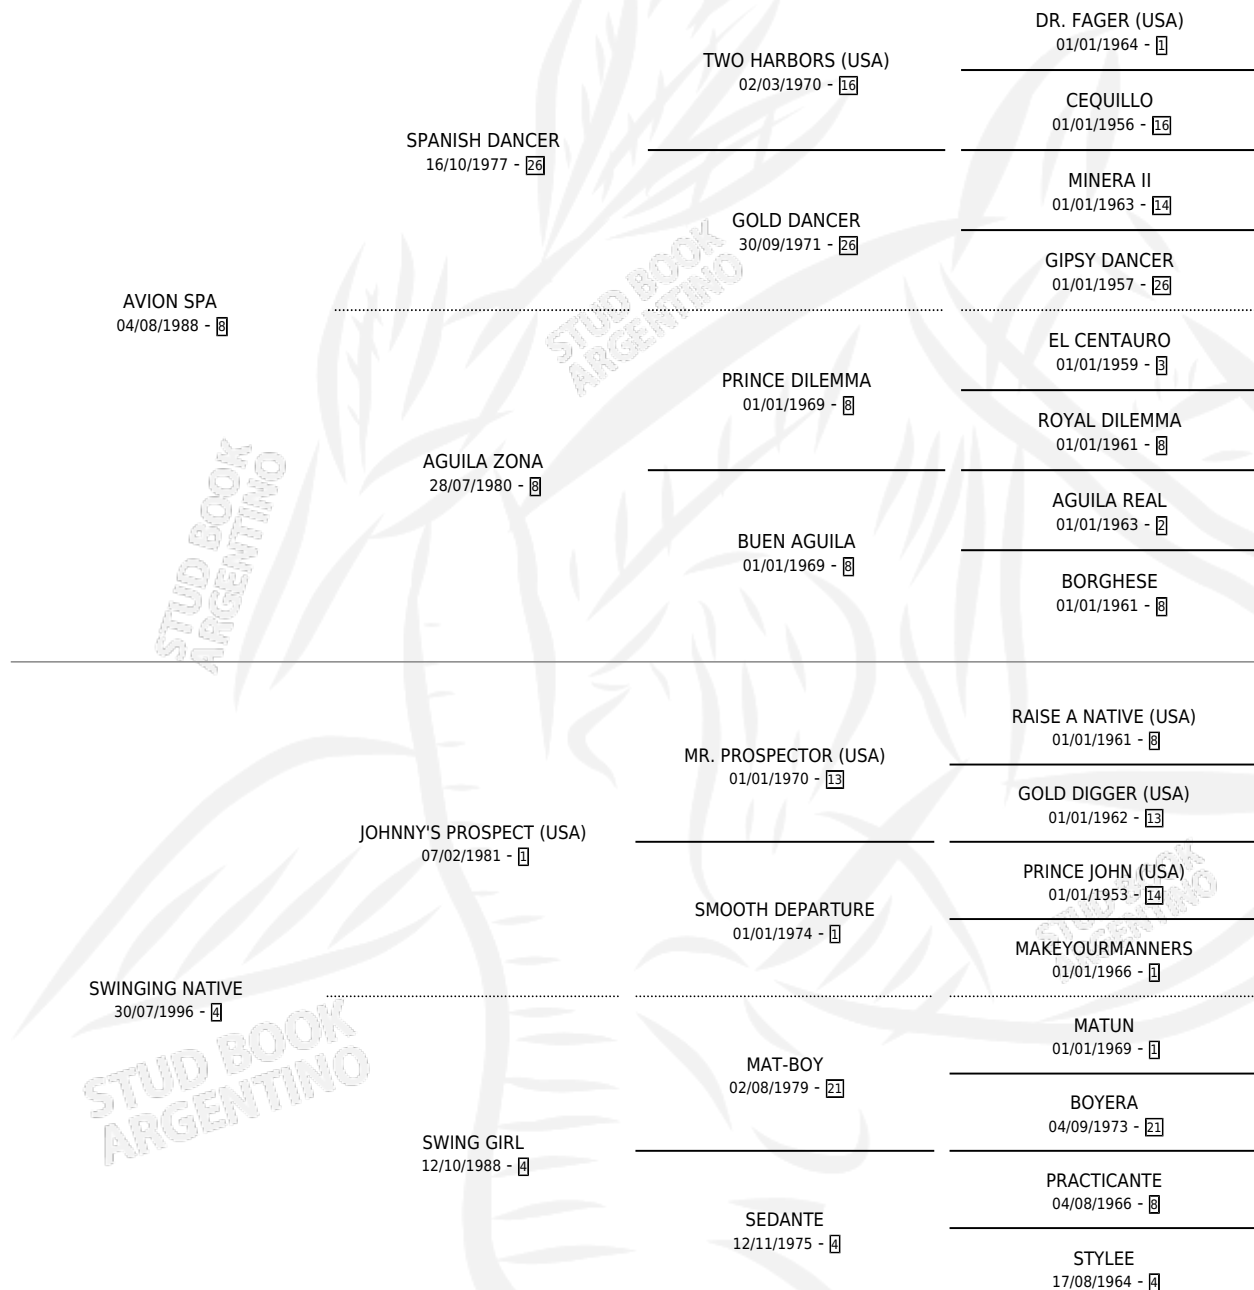

DULCE SALOME

por AVION SPA y SWINGING NATIVE por JOHNNY'S PROSPECT (USA)

Argentina · Hembra · Zaino Colorado · SP · 10/10/2003
Familia 4-k · Volumen 38

ESTADO

TIPIFICACIÓN SANGUÍNEA	X
TIPIFICACIÓN POR ADN	X
PASAPORTE	X
IDENTIFICACIÓN POR MICROCHIP	X
REPRODUCTOR	X

Lugar de nacimiento: El Amanecer

Criador: Sin dato

PEDIGREE

DULCE SALOME

Datos oficiales del Stud Book Argentino

Documento generado el 05/05/2026

studbook.org.ar