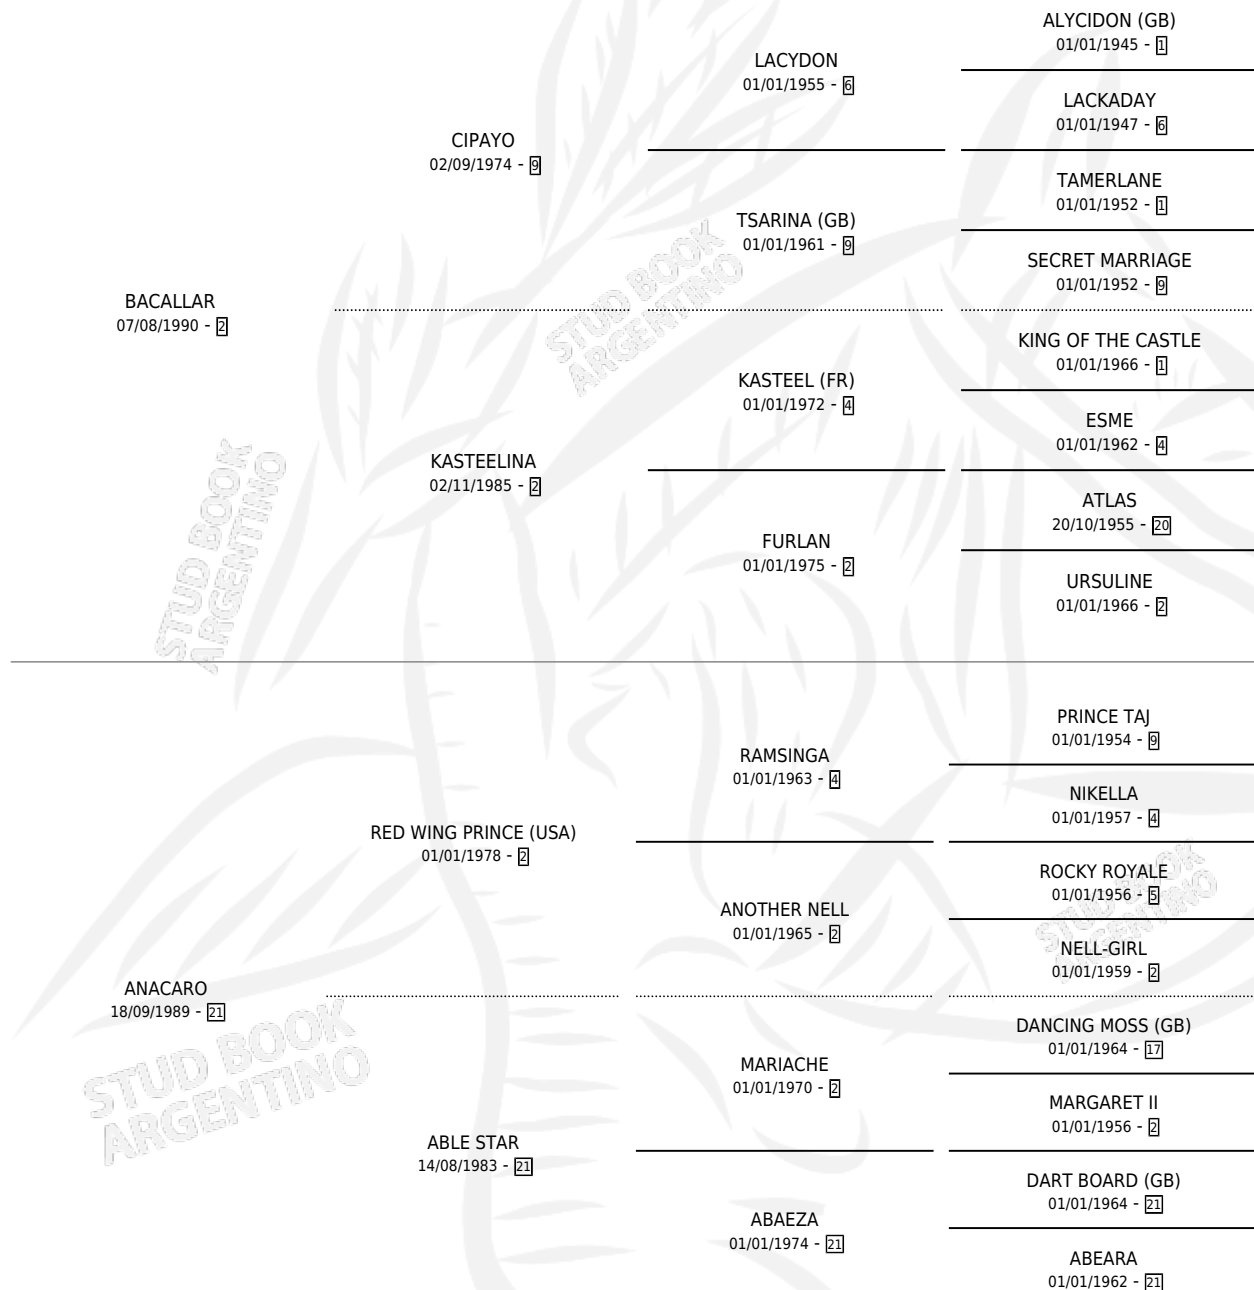

BACAN CARO

por BACALLAR y ANACARO por RED WING PRINCE (USA)

Argentina · Macho · Zaino Doradillo · SP · 30/08/2003
Familia 21-a · Volumen 38

ESTADO

TIPIFICACIÓN SANGUÍNEA	✓
TIPIFICACIÓN POR ADN	X
PASAPORTE	X
IDENTIFICACIÓN POR MICROCHIP	X
REPRODUCTOR	X

Lugar de nacimiento: Don Waldino

Criador: Don Waldino

PEDIGREE

CAMPAÑA

Solo carreras oficiales de Argentina

POR EDAD

EDAD	CC	1°	2°	3°	4°	5°	NP	CLC	CLG	CLCG1	CLGG1	IMPORTE	GANANCIA / CC
3 AÑOS	1	0	0	0	0	0	1	0	0	0	0	\$0	\$0
4 AÑOS	2	0	0	0	0	0	2	0	0	0	0	\$0	\$0
6 AÑOS	1	0	0	0	0	0	1	0	0	0	0	\$0	\$0
TOTALES	4	0	0	0	0	0	4	0	0	0	0	\$0	\$0
%		0.0%	0.0%	0.0%	0.0%	0.0%	100%	0.0%	0.0%	0.0%	0.0%		