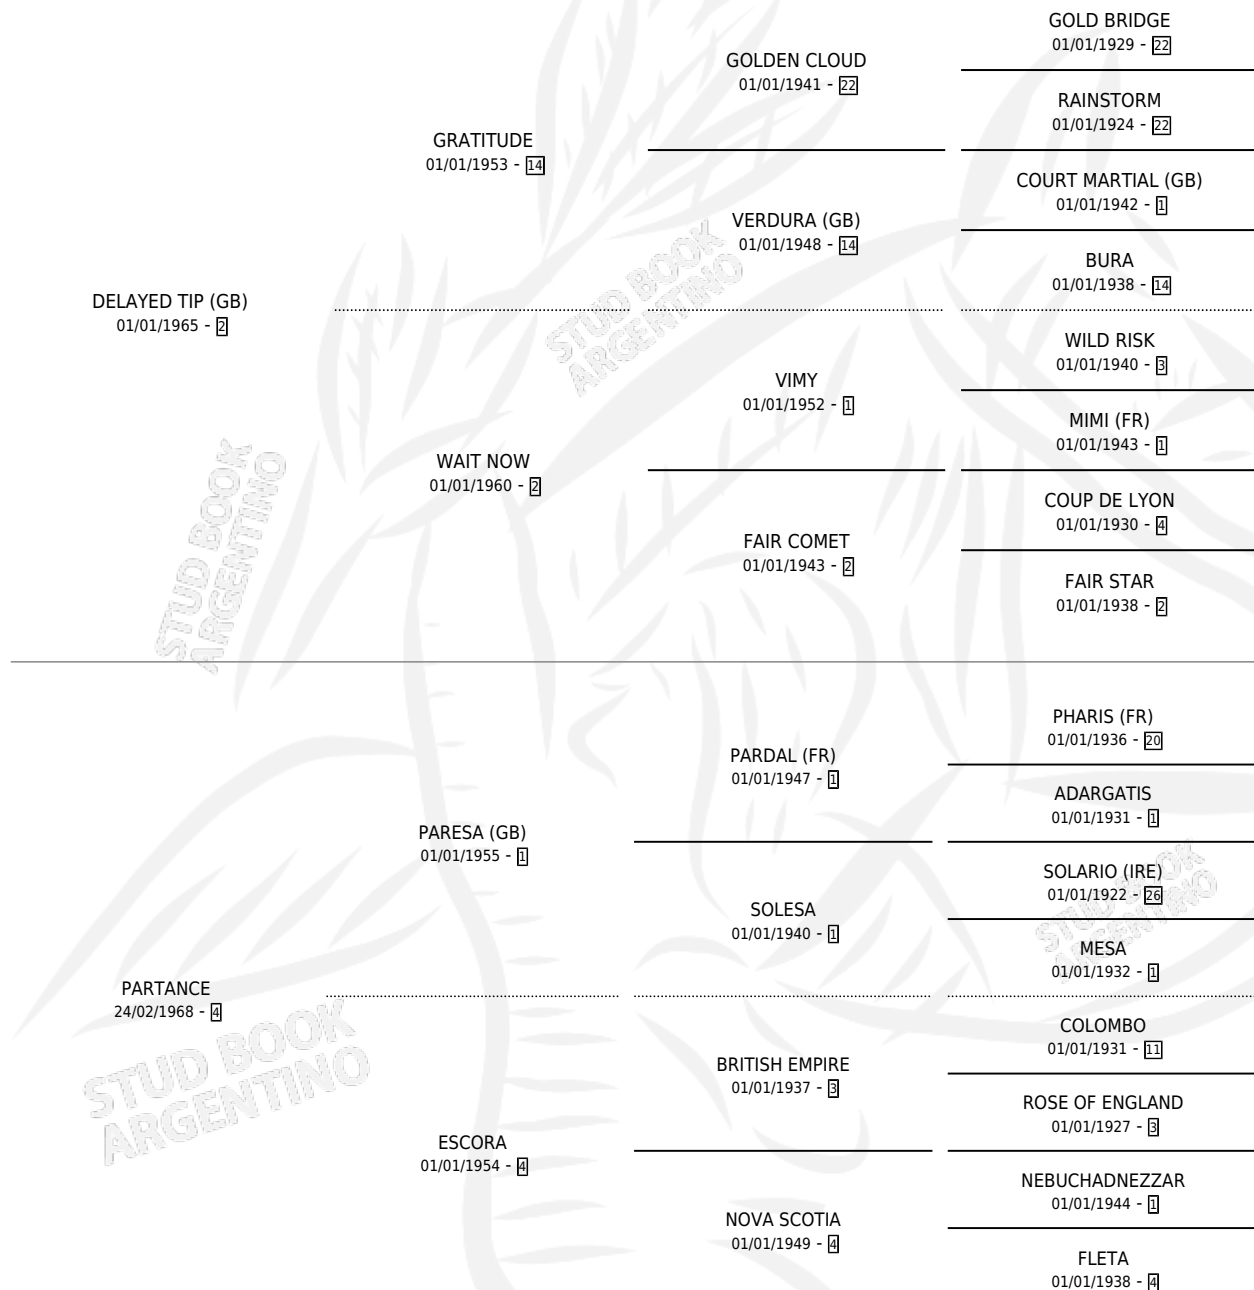

PROMISORA

por **DELAYED TIP (GB)** y **PARTANCE** por **PARESA (GB)**

Argentina · Hembra · Zaino Colorado · SP · 23/09/1974
Familia 4-h · Volumen 28

ESTADO

TIPIFICACIÓN SANGUÍNEA	X
TIPIFICACIÓN POR ADN	X
PASAPORTE	X
IDENTIFICACIÓN POR MICROCHIP	X
REPRODUCTOR	✓

Lugar de nacimiento: Campo particular

Criador: Sin dato

~

HIJOS

	MACHOS	HEMBRAS
6 NACIERON	4	2
4 CORRIERON	3	1
3 GANARON	2	1
0 GANADORES CL	0 GANADORES GR	0 GANADORES G1

PEDIGREE

CAMPAÑA

Solo carreras oficiales de Argentina