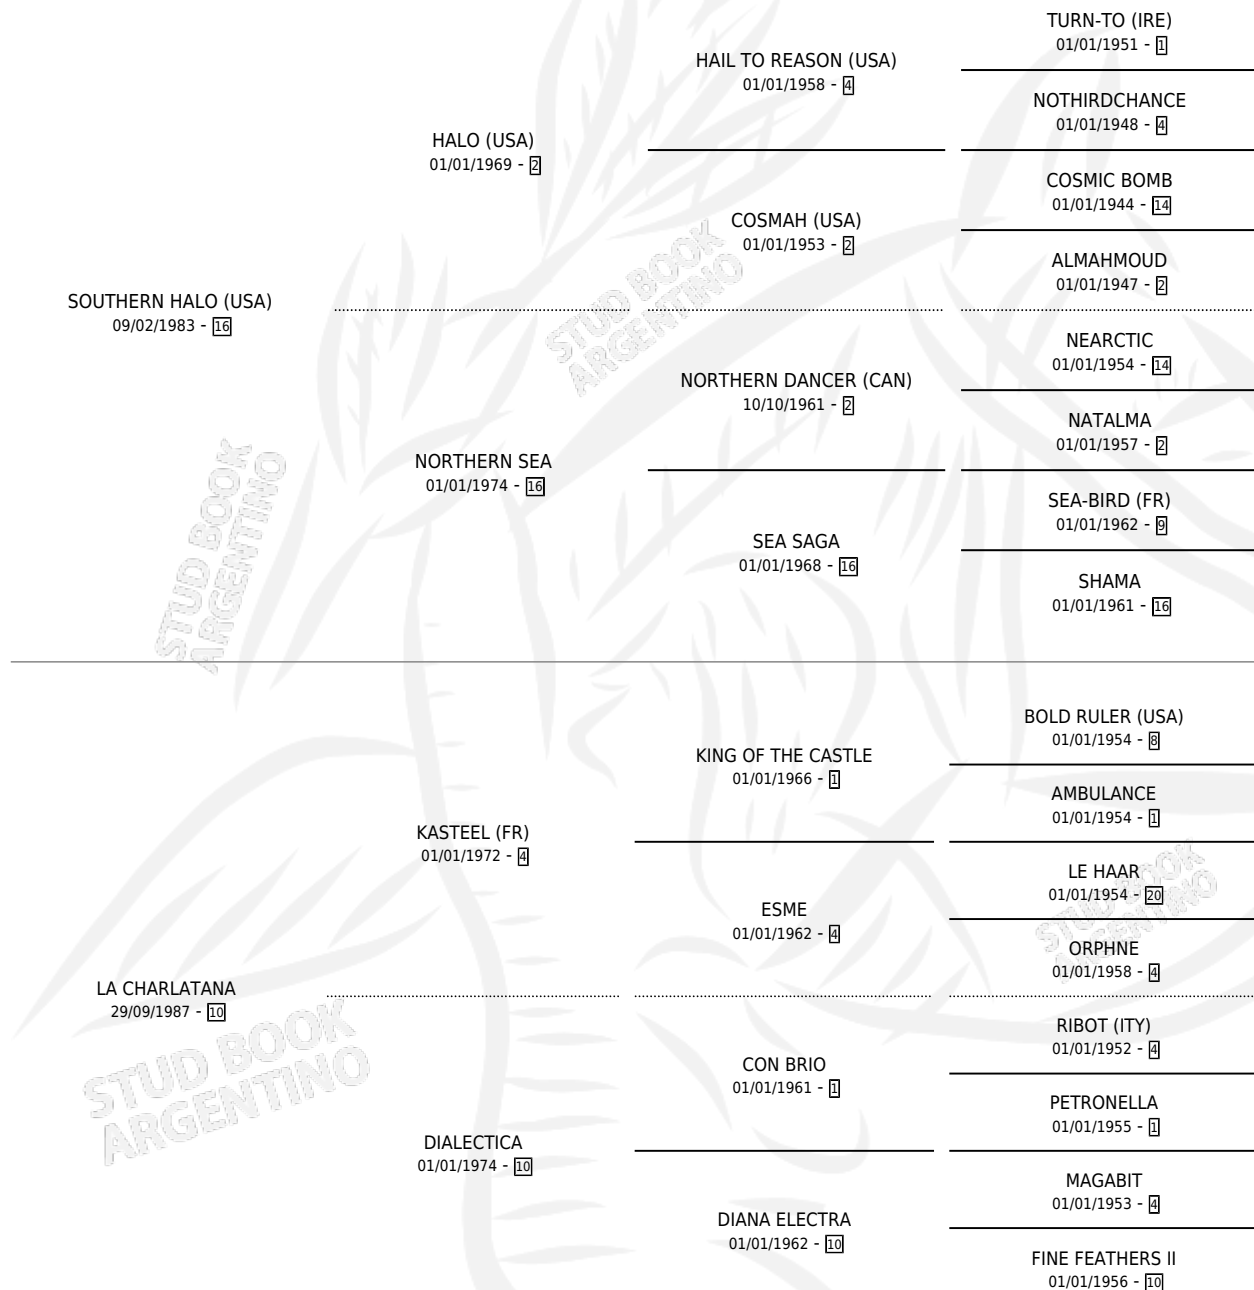

SOUTH VERSERA

por SOUTHERN HALO (USA) y LA CHARLATANA por
KASTEEL (FR)

Argentina · Hembra · Zaino Doradillo · SP · 07/11/2003
Familia 10-b · Volumen 38

ESTADO

TIPIFICACIÓN SANGUÍNEA	✓
TIPIFICACIÓN POR ADN	✓
PASAPORTE	X
IDENTIFICACIÓN POR MICROCHIP	X
REPRODUCTOR	✓

Lugar de nacimiento: La Biznaga
Criador: La Biznaga

~

HIJOS

	MACHOS	HEMBRAS
13 NACIERON	5	8
9 CORRIERON	4	5
7 GANARON	3	4

0	0	0
GANADORES CL	GANADORES GR	GANADORES G1

PEDIGREE