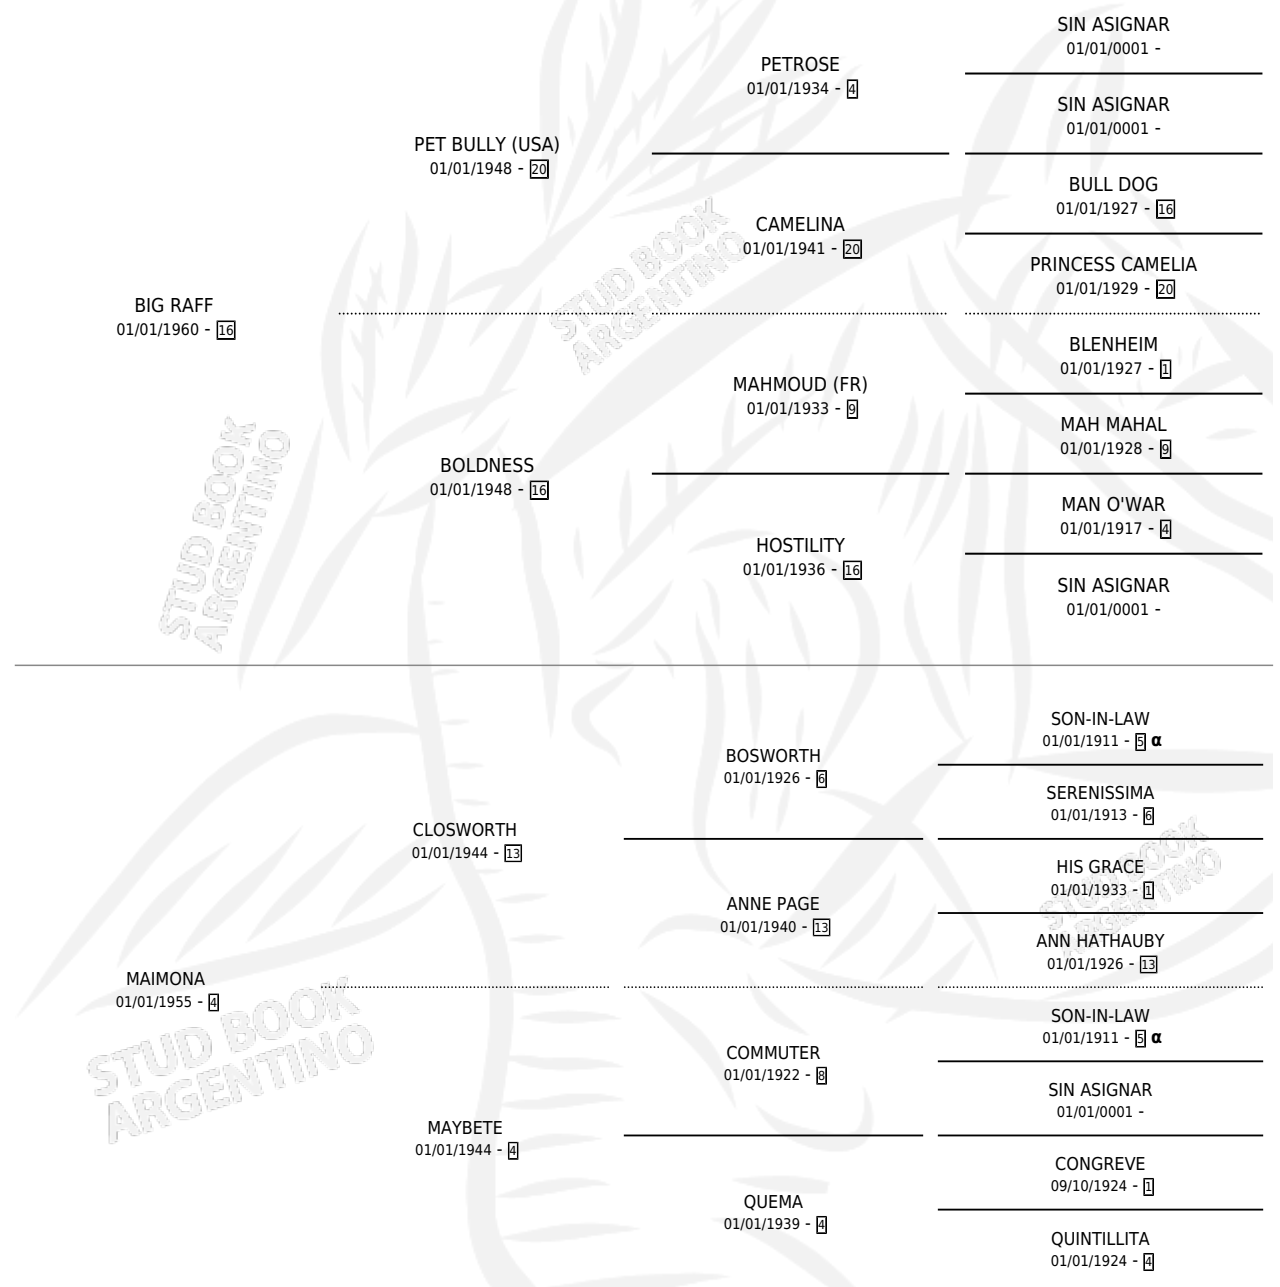

### ESTADO

TIPIFICACIÓN SANGUÍNEA	X
TIPIFICACIÓN POR ADN	X
PASAPORTE	X
IDENTIFICACIÓN POR MICROCHIP	X
REPRODUCTOR	✓

**Lugar de nacimiento:** Campo particular

**Criador:** Sin dato

~

### HIJOS

	MACHOS	HEMBRAS
1 NACIERON	1	0
SIN ACTUACIONES		

INBREEDING : α

S

mientos 1 / Efectividad 33.33%

PADRILLO	PRODUCTO	CRIADOR	1ER SERVICIO	ÚLTIMO SERVICIO
TAPADOR	∅		24/08/1987	03/11/1987
<b>MAI RAFF</b>	∅			
<b>Datos oficiales del Stud Book Argentino</b>				
TAPADOR	MISTER ZAPATILLA (M Z, 27/10/1985)	SIN DATO		