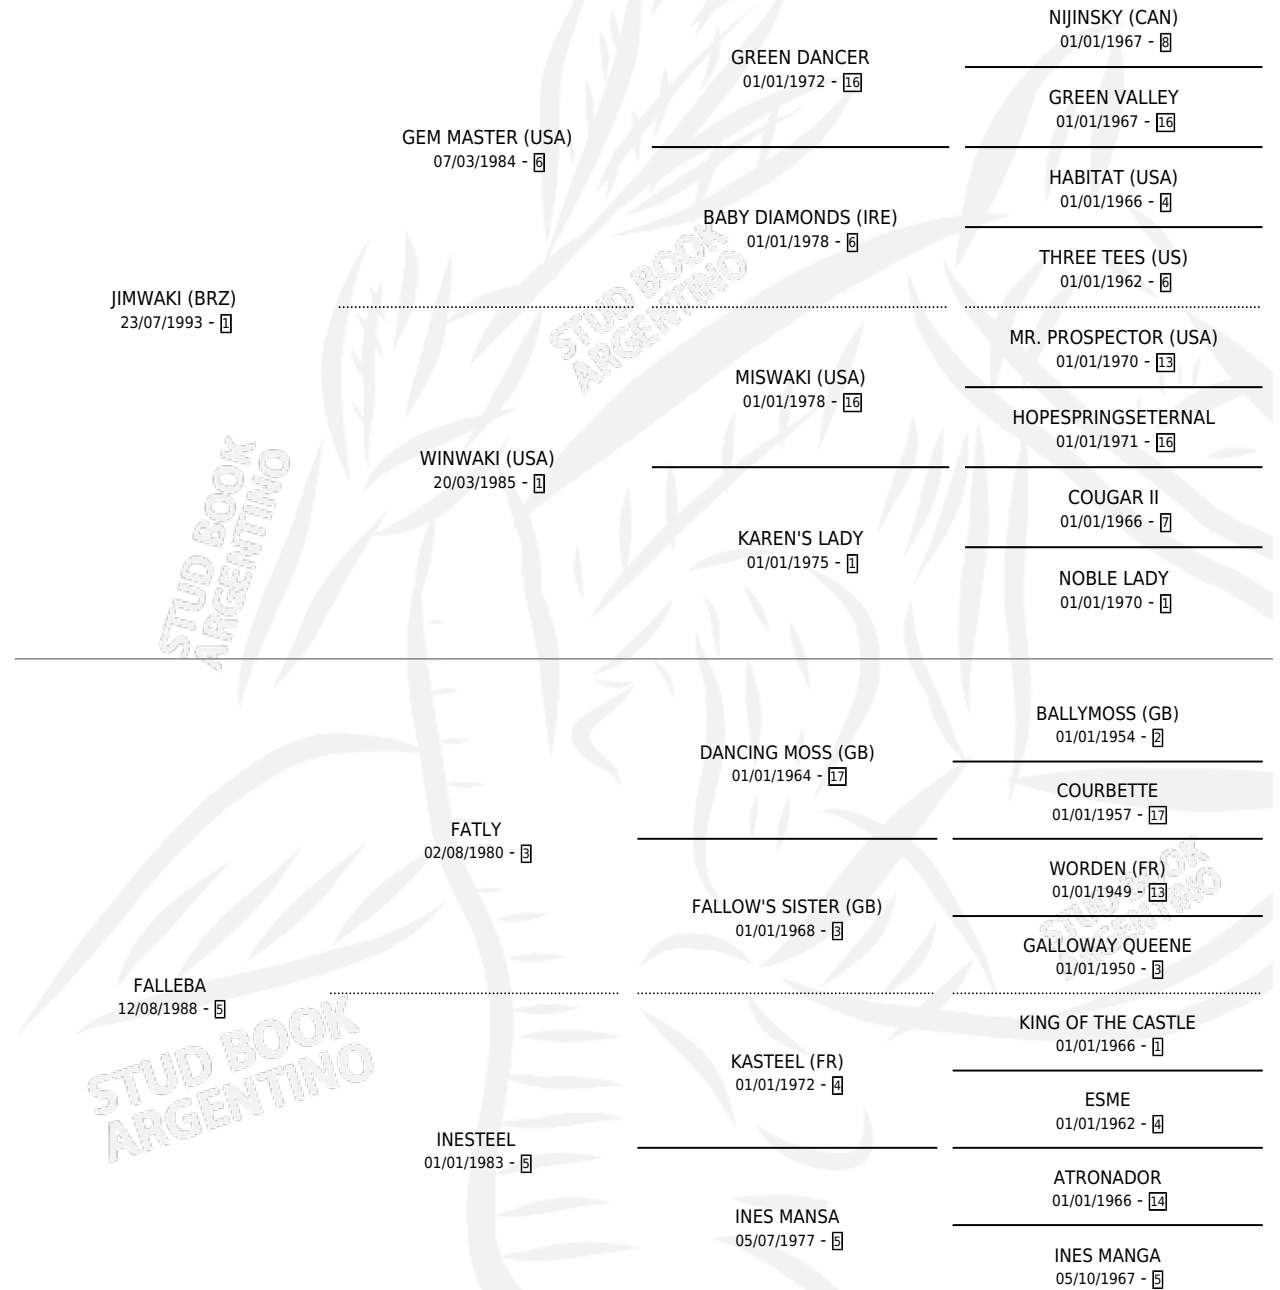

CORNETERA

por **JIMWAKI (BRZ)** y **FALLEBA** por **FATLY**

Argentina · Hembra · Zaino · SP · 02/11/2003
Familia 5-b · Volumen 38

ESTADO

TIPIFICACIÓN SANGUÍNEA	✓
TIPIFICACIÓN POR ADN	✓
PASAPORTE	X
IDENTIFICACIÓN POR MICROCHIP	X
REPRODUCTOR	✓

Lugar de nacimiento: El Jaguel

Criador: Sin dato

~

HIJOS

	MACHOS	HEMBRAS
2 NACIERON	1	1
SIN ACTUACIONES		

PEDIGREE