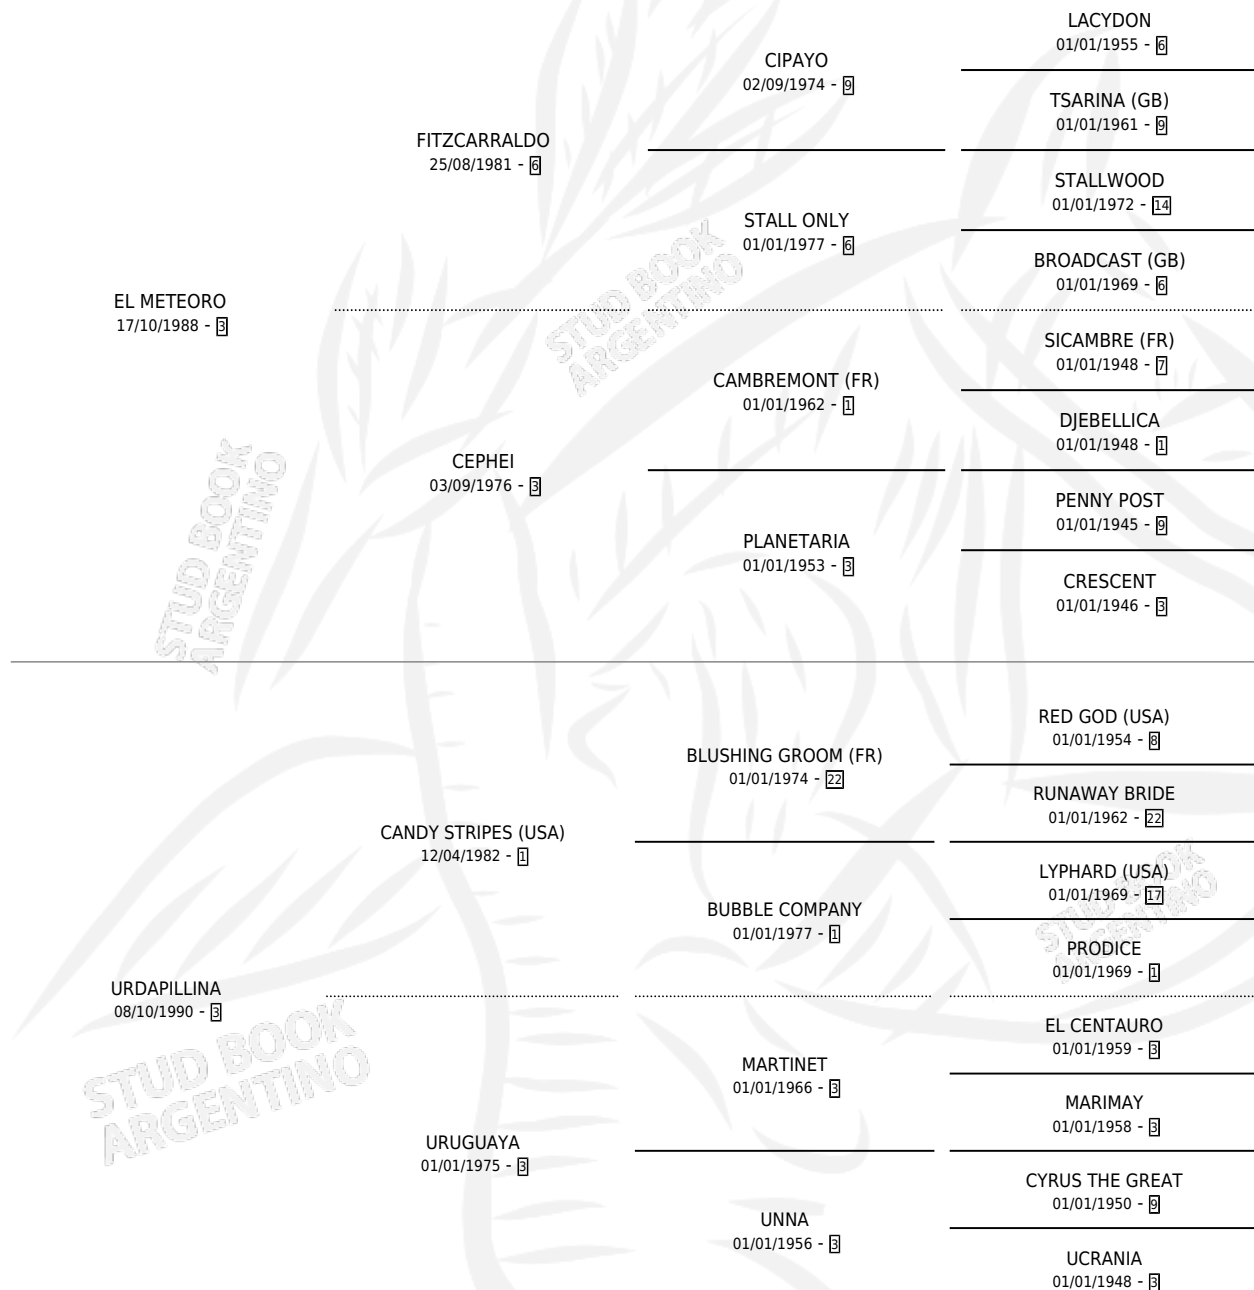

DER BLAUE REITER

por EL METEORO y URDAPILLINA por CANDY STRIPES (USA)

Argentina · Macho · Zaino · SP · 14/11/2003
Familia 3-d · Volumen 38

ESTADO

TIPIFICACIÓN SANGUÍNEA	✓
TIPIFICACIÓN POR ADN	✓
PASAPORTE	X
IDENTIFICACIÓN POR MICROCHIP	X
REPRODUCTOR	X

Lugar de nacimiento: El Galo

Criador: El Galo

PEDIGREE