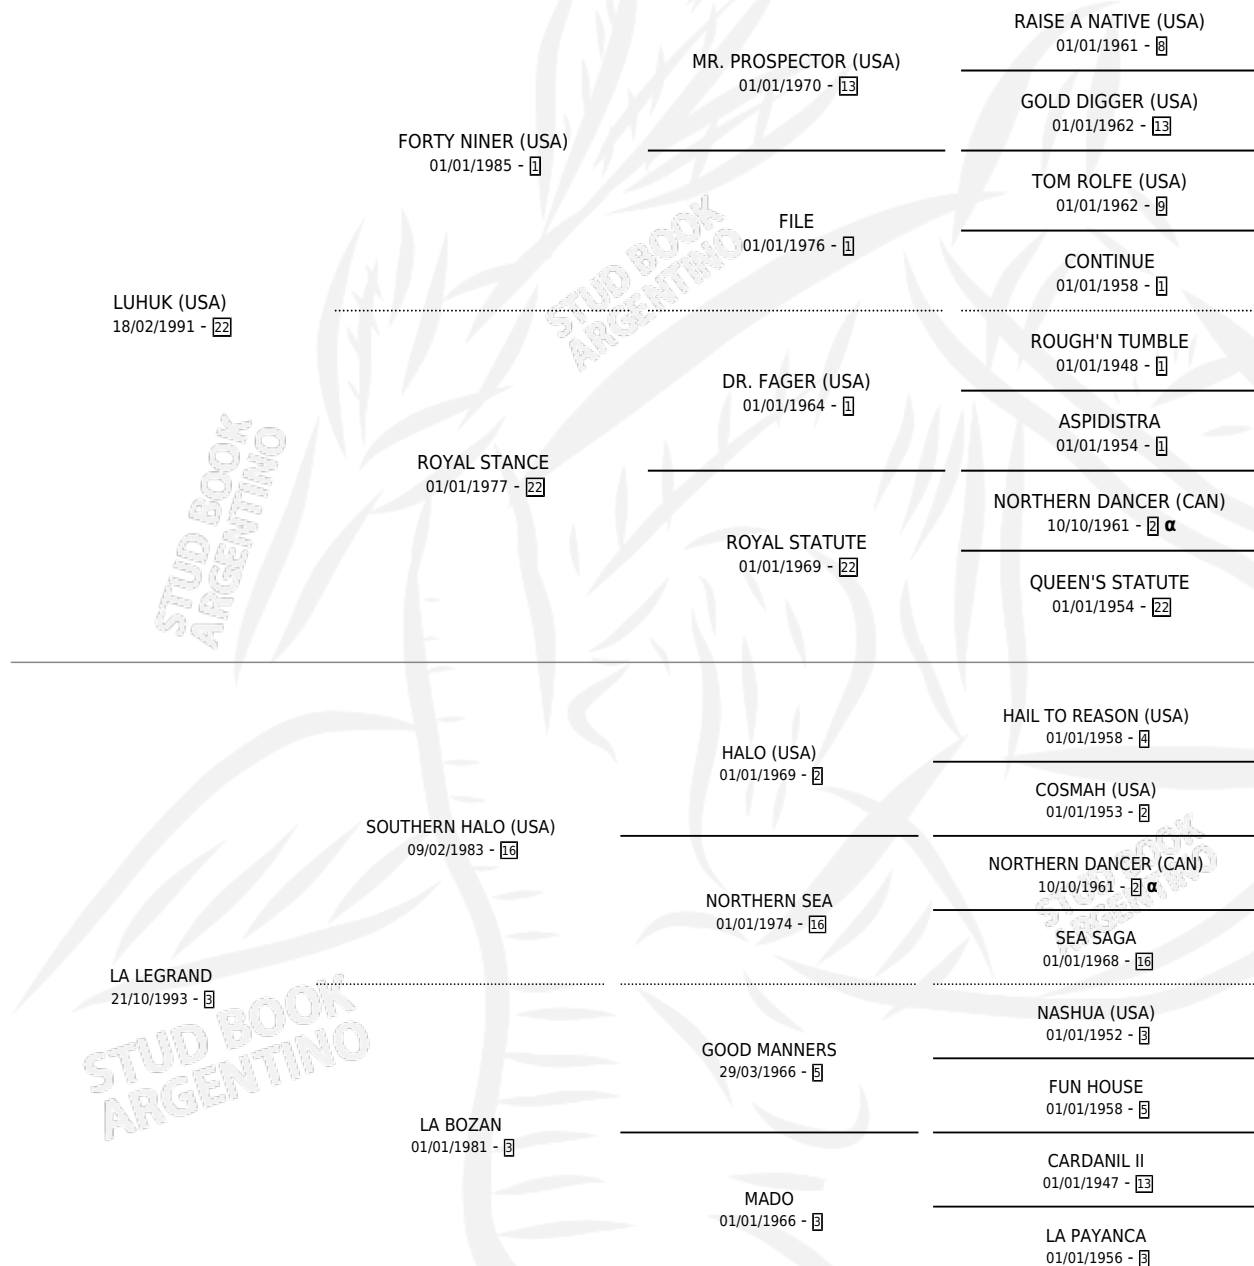

LA SARLI

por **LUHUK (USA)** y **LA LEGRAND** por **SOUTHERN HALO (USA)**

Argentina · Hembra · Zaino · SP · 20/10/2003
Familia 3-h · Volumen 38

ESTADO

TIPIFICACIÓN SANGUÍNEA	✓
TIPIFICACIÓN POR ADN	✓
PASAPORTE	X
IDENTIFICACIÓN POR MICROCHIP	X
REPRODUCTOR	✓

Lugar de nacimiento: La Quebrada
Criador: La Quebrada

~

HIJOS

	MACHOS	HEMBRAS
7 NACIERON	5	2
4 CORRIERON	3	1
2 GANARON	2	0
0 GANADORES CL	0 GANADORES GR	0 GANADORES G1

PEDIGREE

INBREEDING : α