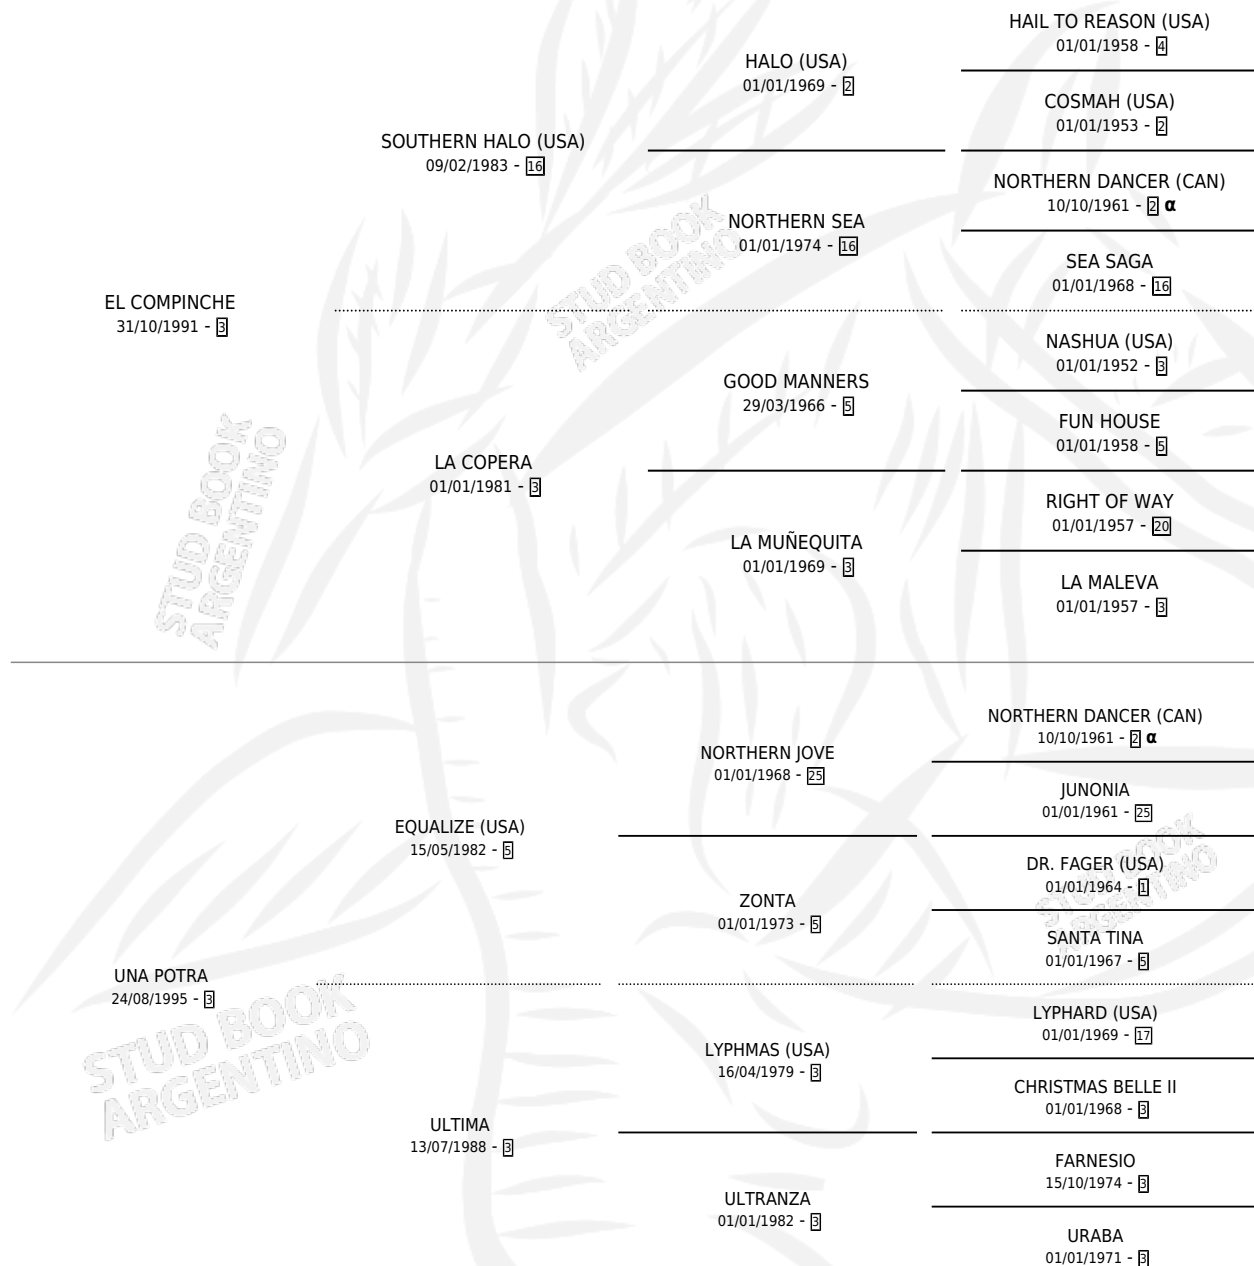

UNA VELOZ

por EL COMPINCHE y UNA POTRA por EQUALIZE (USA)

Argentina · Hembra · Zaino Negro · SP · 23/10/2003
Familia 3-d · Volumen 38

ESTADO

TIPIFICACIÓN SANGUÍNEA	✓
TIPIFICACIÓN POR ADN	X
PASAPORTE	X
IDENTIFICACIÓN POR MICROCHIP	X
REPRODUCTOR	✓

Lugar de nacimiento: La Quebrada

Criador: La Quebrada

PEDIGREE

INBREEDING : α

~

CAMPAÑA

Solo carreras oficiales de Argentina

POR EDAD

Ganadora de 3 carreras en Palermo - \$101,980, a los 4 años.

POR DISTANCIA

HIPODROMO	CC	1°	2°	3°	4°	5°	NP	CLC	CLG	CLCG1	CLGG1	IMPORTE
PALERMO	16	3	2	1	1	3	5	0	0	0	0	\$101,200
1200 MTS	6	1	1	0	1	0	2	0	0	0	0	\$31,000
1000 MTS	1	0	0	1	0	0	0	0	0	0	0	\$3,000
1400 MTS	7	2	0	0	0	2	3	0	0	0	0	\$58,200
1600 MTS	1	0	1	0	0	0	0	0	0	0	0	\$7,500
1800 MTS	1	0	0	0	0	1	0	0	0	0	0	\$1,500
LA PLATA	1	0	0	0	0	1	0	0	0	0	0	\$780
1600 MTS	1	0	0	0	0	1	0	0	0	0	0	\$780
SAN ISIDRO	1	0	0	0	0	0	1	0	0	0	0	\$0
1200 MTS	1	0	0	0	0	0	1	0	0	0	0	\$0