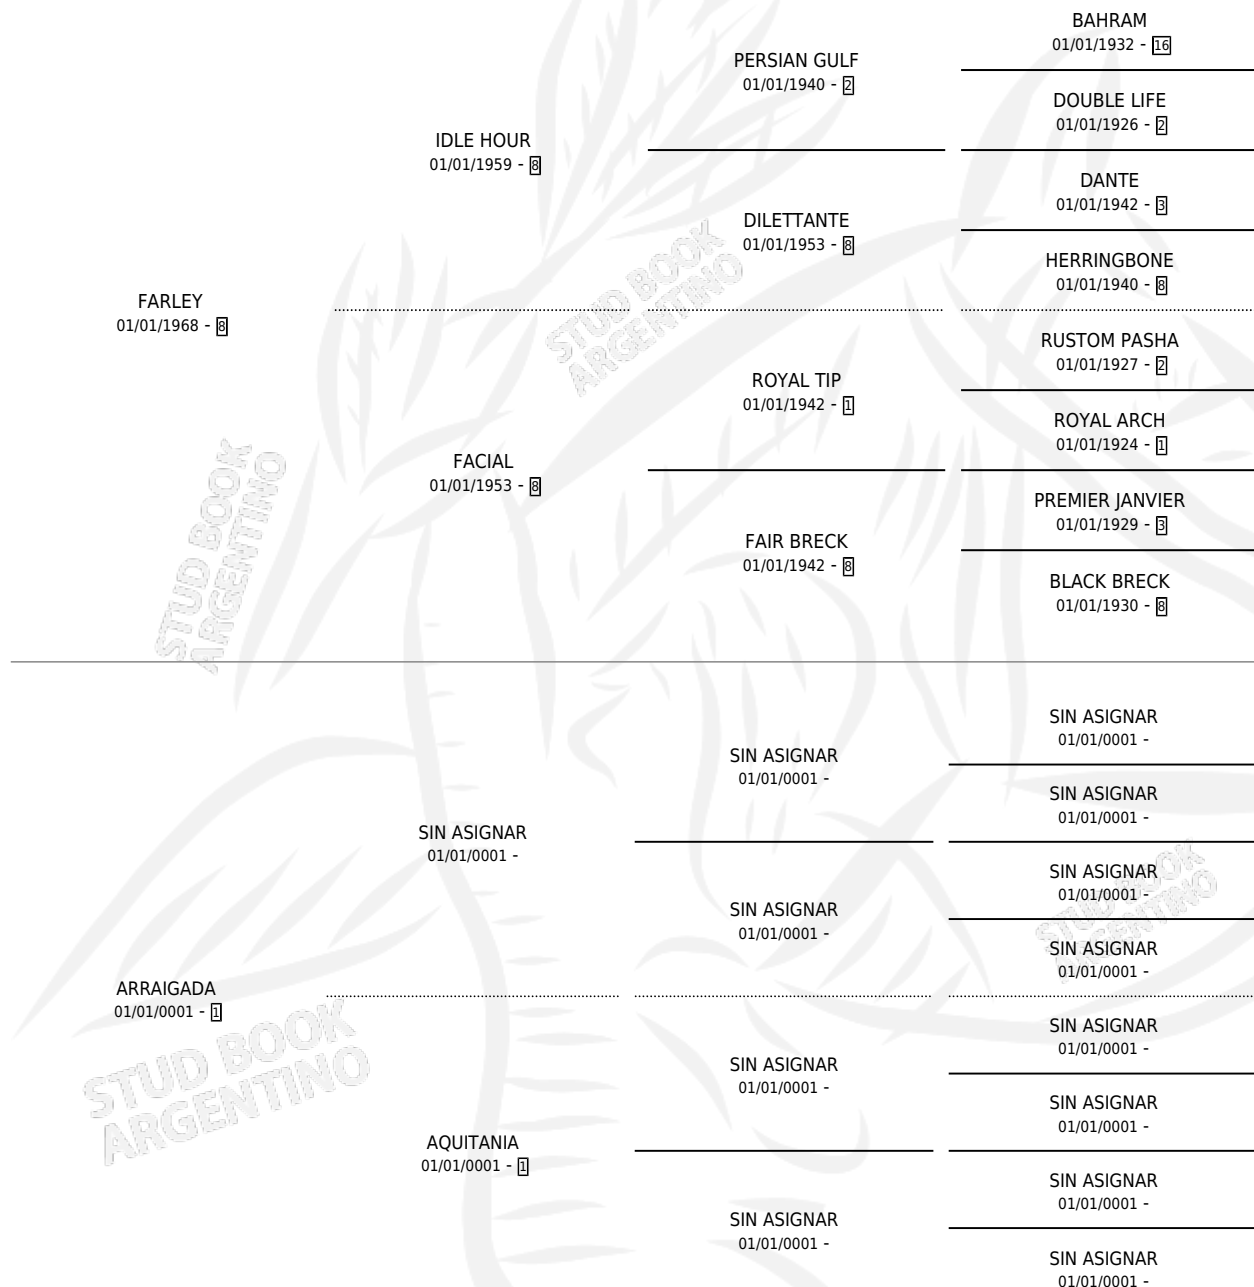

Lugar de nacimiento: Campo particular

Criador: Crespo Ana Maria, Crespo Pedro Manuel,
Crespo Felix Eduardo y Perez De Crespo Ana Maria

~

HIJOS

	MACHOS	HEMBRAS
6 NACIERON	4	2
5 CORRIERON	3	2
3 GANARON	2	1

0	0	0
GANADORES CL	GANADORES GR	GANADORES G1

PEDIGREE

CAMPAÑA

Solo carreras oficiales de Argentina

POR EDAD

EDAD	CC	1°	2°	3°	4°	5°	NP	CLC	CLG	CLCG1	CLGG1	IMPORTE	GANANCIA / CC
5 AÑOS	2	2	0	0	0	0	0	0	0	0	0	\$0	\$0
TOTALES	2	2	0	0	0	0	0	0	0	0	0	\$0	\$0
%		100%	0.0%	0.0%	0.0%	0.0%	0.0%	0.0%	0.0%	0.0%	0.0%		