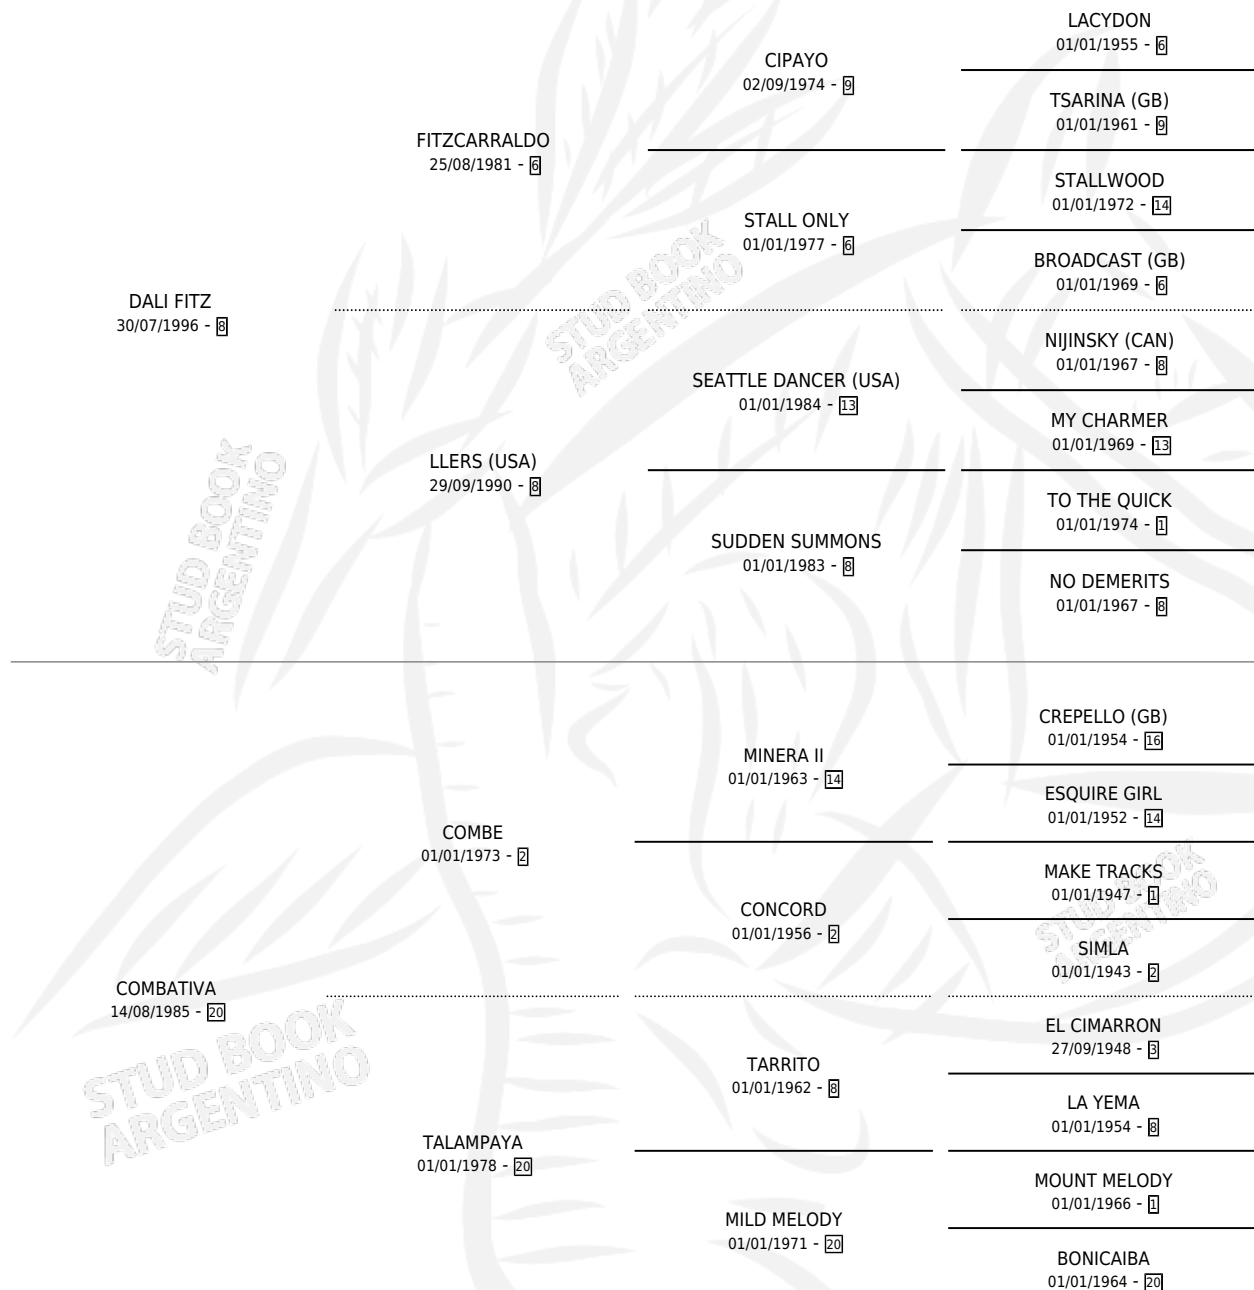

CUSI

por DALI FITZ y COMBATIVA por COMBE

Argentina · Hembra · Zaino · SP · 19/10/2003
Familia 20-d · Volumen 38

ESTADO

TIPIFICACIÓN SANGUÍNEA	✓
TIPIFICACIÓN POR ADN	✓
PASAPORTE	X
IDENTIFICACIÓN POR MICROCHIP	X
REPRODUCTOR	✓

Lugar de nacimiento: El Calden

Criador: El Calden

~

HIJOS

	MACHOS	HEMBRAS
9 NACIERON	4	5
6 CORRIERON	4	2
4 GANARON	2	2
0 GANADORES CL	0 GANADORES GR	0 GANADORES G1

PEDIGREE