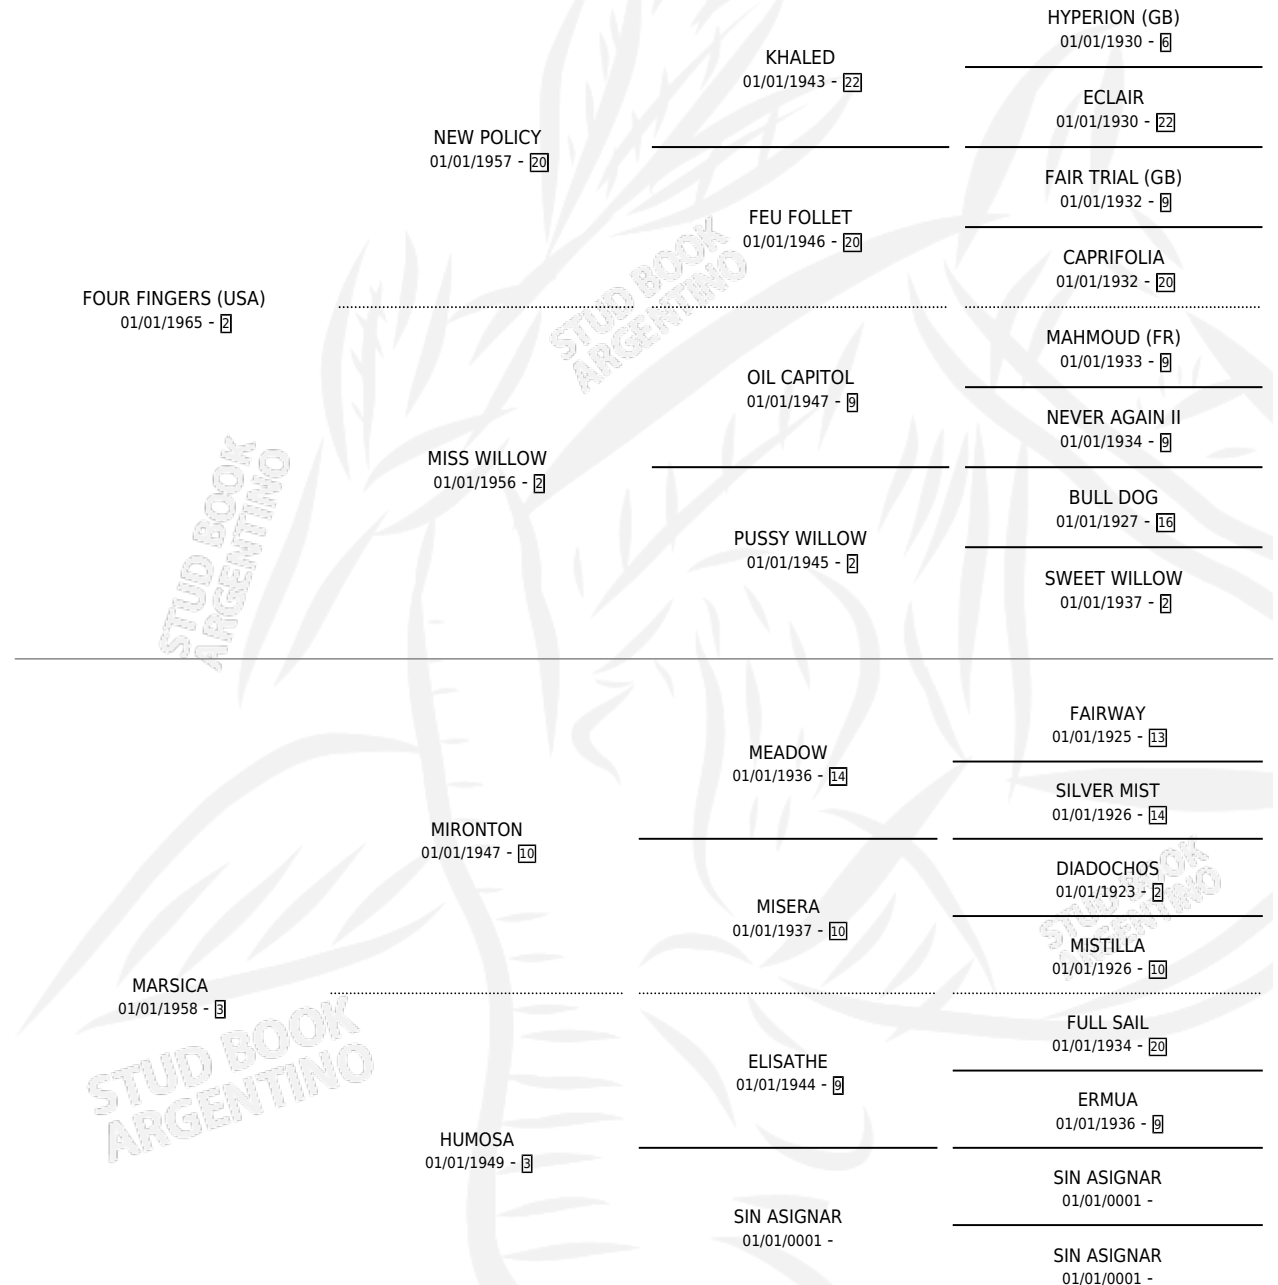

MARSI FOR

por **FOUR FINGERS (USA)** y **MARSICA** por **MIRONTON**

Argentina · Macho · Alazan Tostado · SP · 01/01/1974
Familia 3 · Volumen 28

ESTADO

TIPIFICACIÓN SANGUÍNEA	X
TIPIFICACIÓN POR ADN	X
PASAPORTE	X
IDENTIFICACIÓN POR MICROCHIP	X
REPRODUCTOR	✓

Lugar de nacimiento: Campo particular

Criador: Sin dato

~

HIJOS

	MACHOS	HEMBRAS
6 NACIERON	4	2
SIN ACTUACIONES		

PEDIGREE