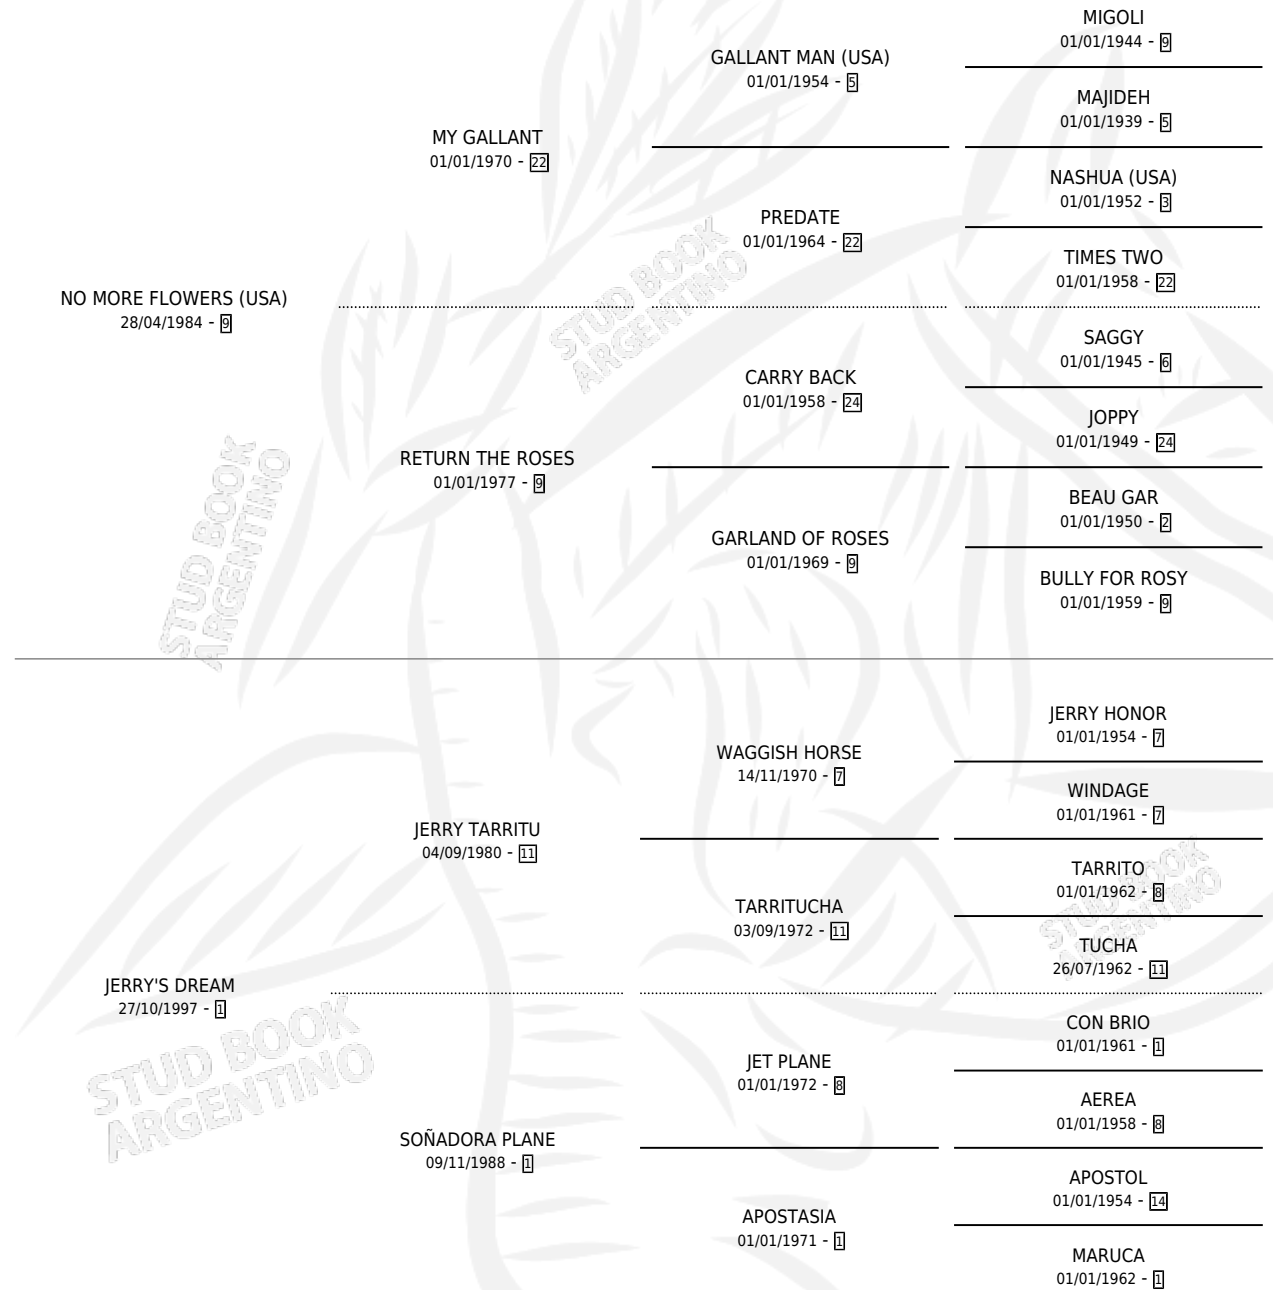

NO MORE DREAM

por **NO MORE FLOWERS (USA)** y **JERRY'S DREAM** por **JERRY TARRITU**

Argentina · Hembra · Alazan · SP · 13/11/2003
Familia 1-h · Volumen 38

ESTADO

TIPIFICACIÓN SANGUÍNEA	✓
TIPIFICACIÓN POR ADN	X
PASAPORTE	X
IDENTIFICACIÓN POR MICROCHIP	X
REPRODUCTOR	X

Lugar de nacimiento: Don Jesus
Criador: Vidal Daniel Eduardo

PEDIGREE

CAMPAÑA

Solo carreras oficiales de Argentina

POR EDAD

EDAD	CC	1°	2°	3°	4°	5°	NP	CLC	CLG	CLCG1	CLGG1	IMPORTE	GANANCIA / CC
4 AÑOS	2	0	0	0	0	0	2	0	0	0	0	\$0	\$0
TOTALES	2	0	0	0	0	0	2	0	0	0	0	\$0	\$0
%		0.0%	0.0%	0.0%	0.0%	0.0%	100%	0.0%	0.0%	0.0%	0.0%		