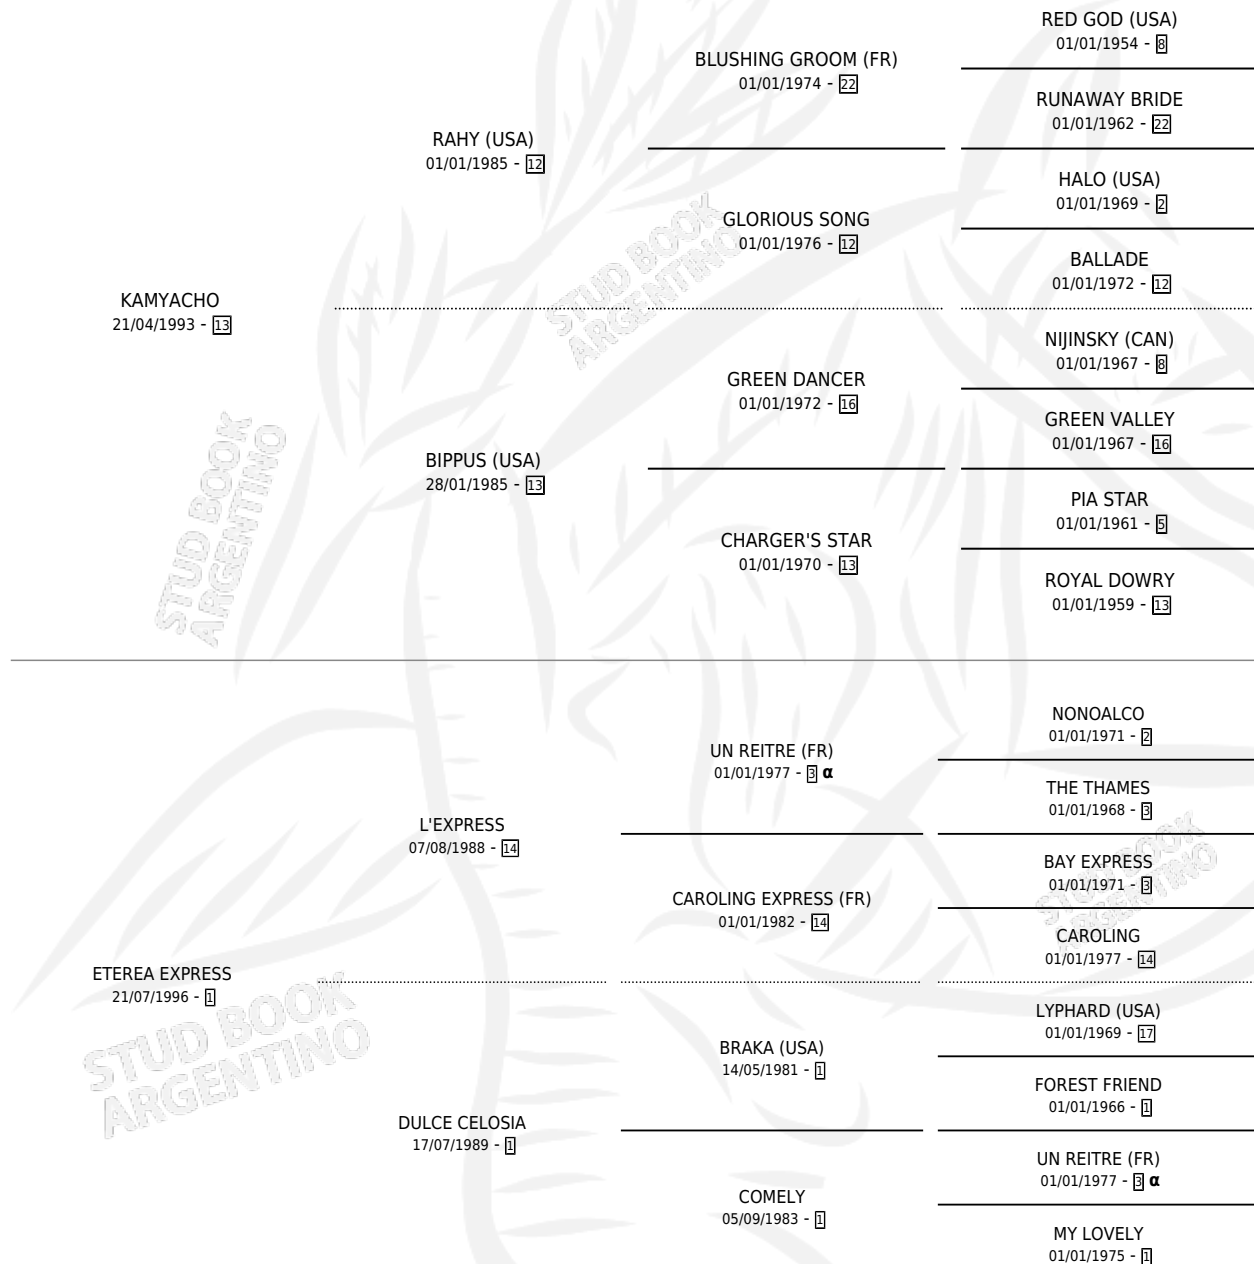

EXPRESO EXPRESS

por KAMYACHO y ETEREA EXPRESS por L'EXPRESS

Argentina · Macho · Alazan · SP · 27/10/2003
Familia 1-n · Volumen 38

ESTADO

TIPIFICACIÓN SANGUÍNEA	✓
TIPIFICACIÓN POR ADN	✓
PASAPORTE	X
IDENTIFICACIÓN POR MICROCHIP	X
REPRODUCTOR	X

Lugar de nacimiento: Don Luis Toro
Criador: Paz Carlos Alberto

PEDIGREE

INBREEDING : α

CAMPAÑA

Solo carreras oficiales de Argentina

POR EDAD

EDAD	CC	1°	2°	3°	4°	5°	NP	CLC	CLG	CLCG1	CLGG1	IMPORTE	GANANCIA / CC
3 AÑOS	5	0	0	0	0	0	5	0	0	0	0	\$0	\$0
4 AÑOS	5	0	0	0	1	0	4	0	0	0	0	\$2,000	\$400
5 AÑOS	4	1	0	1	0	1	1	0	0	0	0	\$21,675	\$5,419
TOTALES	14	1	0	1	1	1	10	0	0	0	0	\$23,675	\$1,691
%		7.1%	0.0%	7.1%	7.1%	7.1%	71.4%	0.0%	0.0%	0.0%	0.0%		

Ganador en San Isidro - \$23,675, a los 5 años.

POR DISTANCIA

HIPODROMO	CC	1°	2°	3°	4°	5°	NP	CLC	CLG	CLCG1	CLGG1	IMPORTE
SAN ISIDRO	12	1	0	1	1	1	8	0	0	0	0	\$23,675
1600 MTS	2	0	0	0	0	0	2	0	0	0	0	\$0
1800 MTS	4	1	0	1	1	0	1	0	0	0	0	\$22,300
2000 MTS	3	0	0	0	0	1	2	0	0	0	0	\$1,375
1400 MTS	2	0	0	0	0	0	2	0	0	0	0	\$0
1200 MTS	1	0	0	0	0	0	1	0	0	0	0	\$0
PALERMO	1	0	0	0	0	0	1	0	0	0	0	\$0
1400 MTS	1	0	0	0	0	0	1	0	0	0	0	\$0
LA PLATA	1	0	0	0	0	0	1	0	0	0	0	\$0
1200 MTS	1	0	0	0	0	0	1	0	0	0	0	\$0