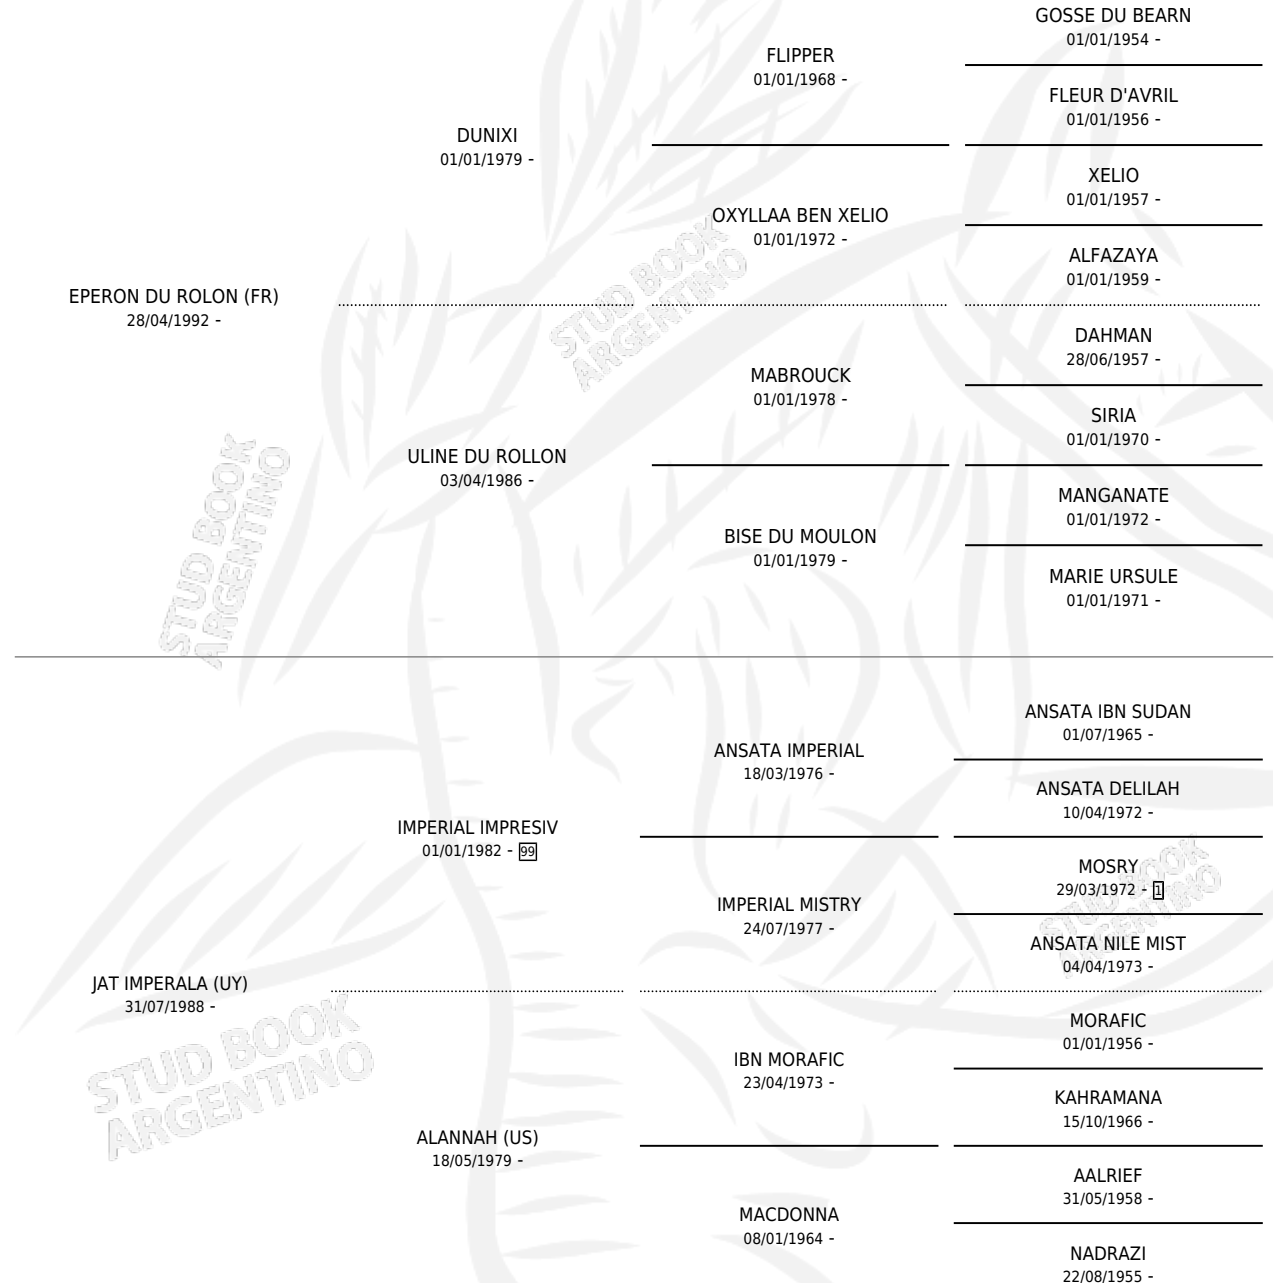

CAL DU ALA

por **EPERON DU ROLON (FR)** y **JAT IMPERALA (UY)** por **IMPERIAL IMPRESIV**

Argentina · Macho · Alazan · AP · 20/11/2003
Familia · Volumen 38

ESTADO

TIPIFICACIÓN SANGUÍNEA	✓
TIPIFICACIÓN POR ADN	X
PASAPORTE	X
IDENTIFICACIÓN POR MICROCHIP	X
REPRODUCTOR	X

Lugar de nacimiento: Cal Ramon
Criador: Cal Ramon

PEDIGREE

CAL DU ALA

Datos oficiales del Stud Book Argentino

Documento generado el 04/05/2026

studbook.org.ar