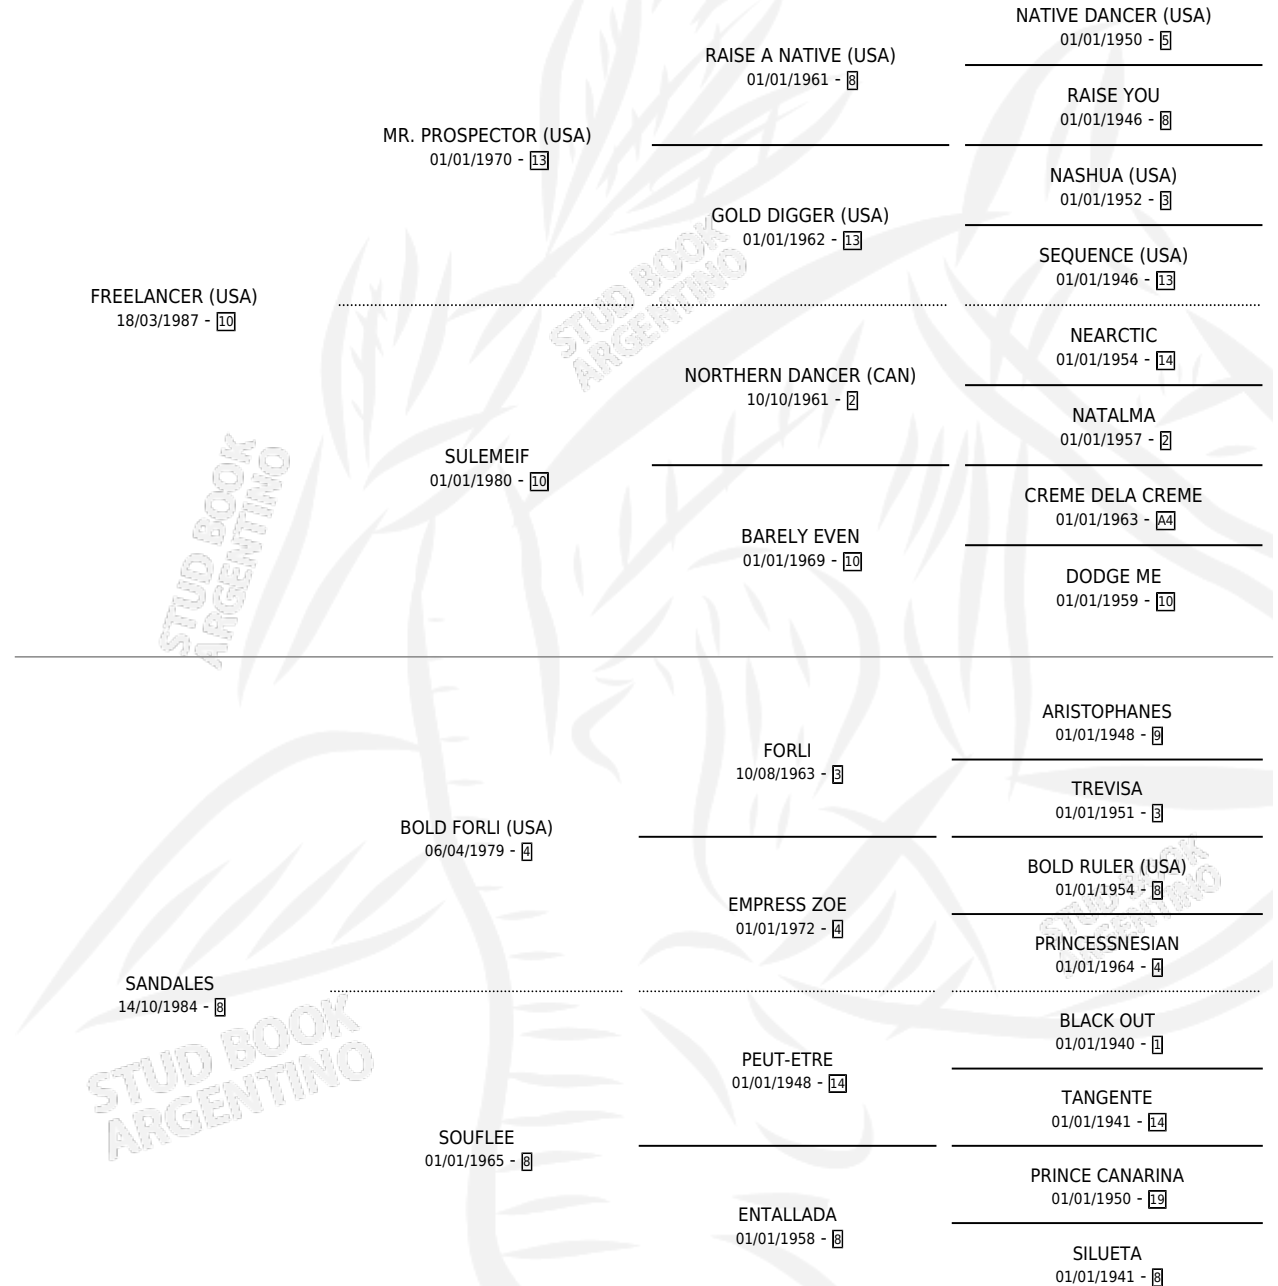

GRAN GRANUJA

por **FREELANCER (USA)** y **SANDALES** por **BOLD FORLI (USA)**

Argentina · Hembra · Alazan · SP · 28/10/2003
Familia 8-j · Volumen 38

ESTADO

TIPIFICACIÓN SANGUÍNEA	✓
TIPIFICACIÓN POR ADN	✓
PASAPORTE	X
IDENTIFICACIÓN POR MICROCHIP	X
REPRODUCTOR	✓

Lugar de nacimiento: Esece
Criador: Esece

~

HIJOS

	MACHOS	HEMBRAS
2 NACIERON	0	2
SIN ACTUACIONES		

PEDIGREE

CAMPAÑA

Solo carreras oficiales de Argentina

POR EDAD