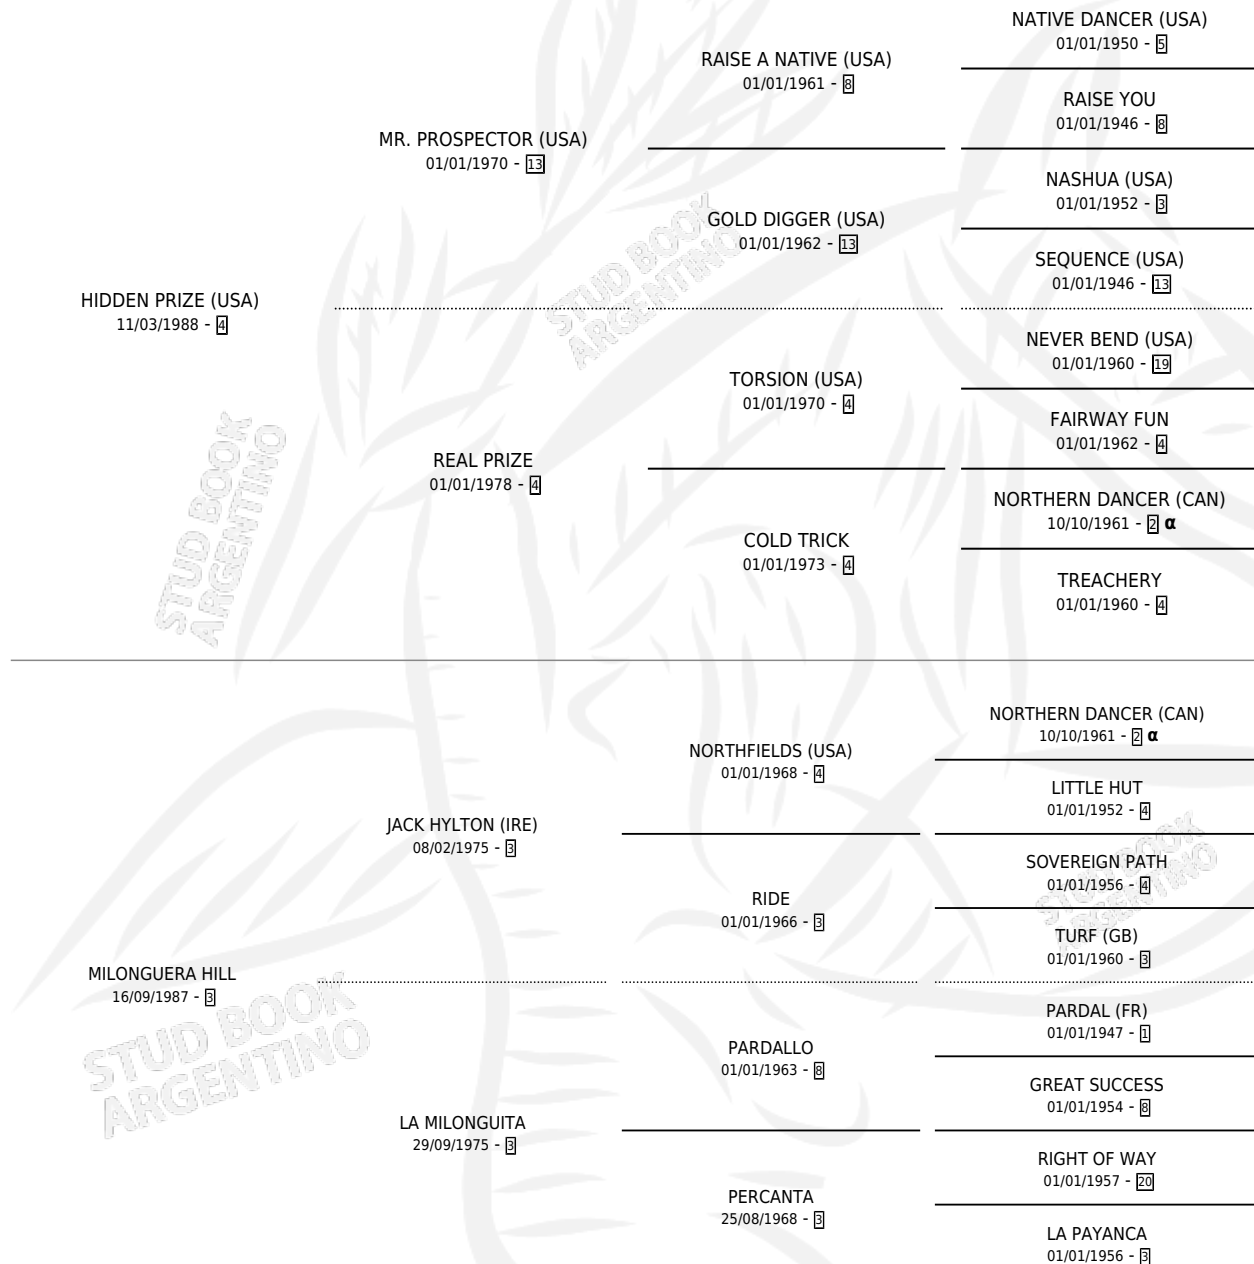

MAKE A DEAL

por **HIDDEN PRIZE (USA)** y **MILONGUERA HILL** por **JACK HYLTON (IRE)**

Argentina · Hembra · Zaino · SP · 05/11/2003
Familia 3-h · Volumen 38

ESTADO

TIPIFICACIÓN SANGUÍNEA	✓
TIPIFICACIÓN POR ADN	✓
PASAPORTE	X
IDENTIFICACIÓN POR MICROCHIP	X
REPRODUCTOR	✓

Lugar de nacimiento: Orilla Del Monte
Criador: Orilla Del Monte

~

HIJOS

	MACHOS	HEMBRAS
3 NACIERON	2	1
1 CORRIERON	0	1
1 GANARON	0	1
0 GANADORES CL	0 GANADORES GR	0 GANADORES G1

PEDIGREE

INBREEDING : α

CAMPAÑA

Solo carreras oficiales de Argentina

POR EDAD

EDAD	CC	1°	2°	3°	4°	5°	NP	CLC	CLG	CLCG1	CLGG1	IMPORTE	GANANCIA / CC
3 AÑOS	6	1	0	1	1	0	3	0	0	0	0	\$18,550	\$3,092
TOTALES	6	1	0	1	1	0	3	0	0	0	0	\$18,550	\$3,092
%		16.7%	0.0%	16.7%	16.7%	0.0%	50.0%	0.0%	0.0%	0.0%	0.0%		

Ganadora en Palermo - \$18,550, a los 3 años.

POR DISTANCIA

HIPODROMO	CC	1°	2°	3°	4°	5°	NP	CLC	CLG	CLCG1	CLGG1	IMPORTE
SAN ISIDRO	4	0	0	0	1	0	3	0	0	0	0	\$1,300
1200 MTS	3	0	0	0	1	0	2	0	0	0	0	\$1,300
1400 MTS	1	0	0	0	0	0	1	0	0	0	0	\$0
PALERMO	2	1	0	1	0	0	0	0	0	0	0	\$17,250
1200 MTS	2	1	0	1	0	0	0	0	0	0	0	\$17,250