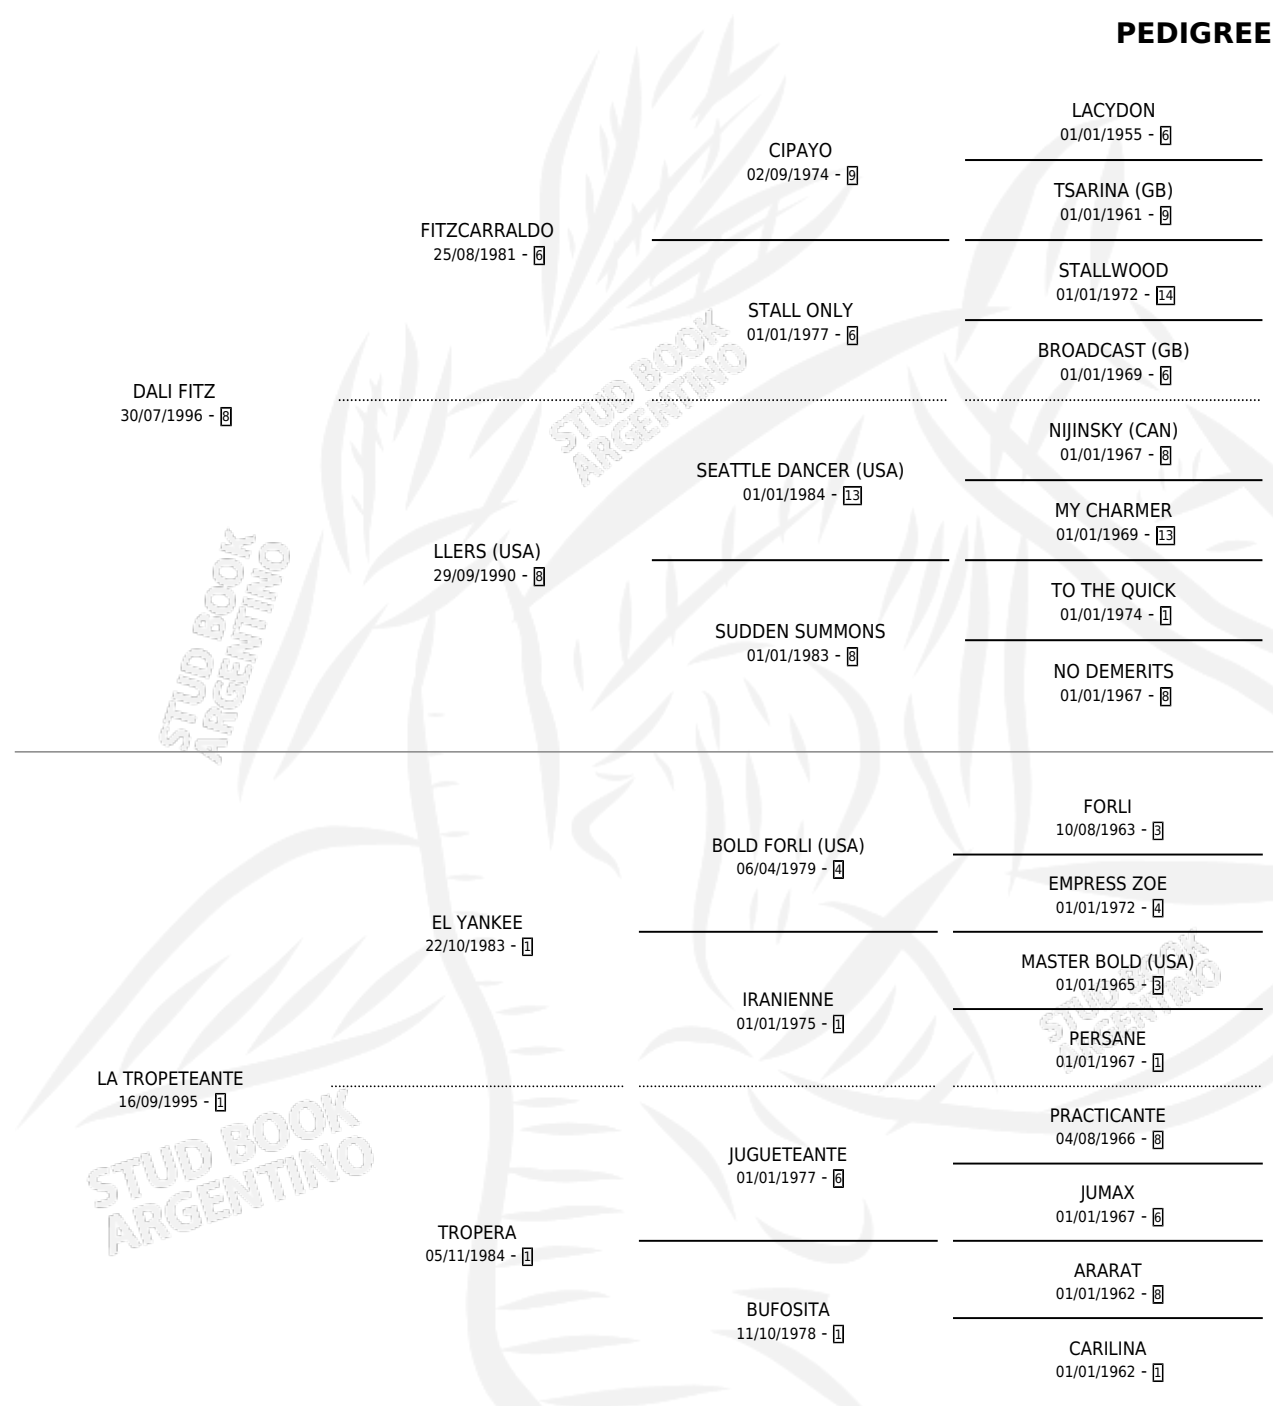

LA DALI YANK

PEDIGREE

por DALI FITZ y LA TROPETEANTE por EL YANKEE

Argentina · Hembra · Alazan Tostado · SP · 01/11/2003
Familia 1 · Volumen 38

ESTADO

TIPIFICACIÓN SANGUÍNEA	✓
TIPIFICACIÓN POR ADN	✓
PASAPORTE	X
IDENTIFICACIÓN POR MICROCHIP	X
REPRODUCTOR	✓

Lugar de nacimiento: El Trece

Criador: El Trece

~

HIJOS

	MACHOS	HEMBRAS
4 NACIERON	2	2
SIN ACTUACIONES		

S

mientos 4 / Efectividad 50.00%

PADRILLO	PRODUCTO	CRIADOR	1ER SERVICIO	ÚLTIMO SERVICIO
ZABALDU	∅		24/11/2014	25/11/2014
ZABALDU	EL YANK FITZ (M A, 26/10/2014)	EL TRECE	07/11/2013	08/11/2013
ZABALDU	∅		02/11/2012	03/11/2012
ZABALDU	∅		08/12/2011	09/12/2011
ZABALDU	∅		21/12/2010	22/12/2010
ZABALDU	EL ZABA FITZ (M A, 30/11/2010)	EL TRECE	19/12/2009	21/12/2009
ZABALDU	LA ENGRI FITZ (H A, 10/12/2009)	EL TRECE	10/12/2008	11/12/2008
TEMELE	LA YANK FITZ (H Z, 06/11/2008)	EL TRECE	22/11/2007	23/11/2007