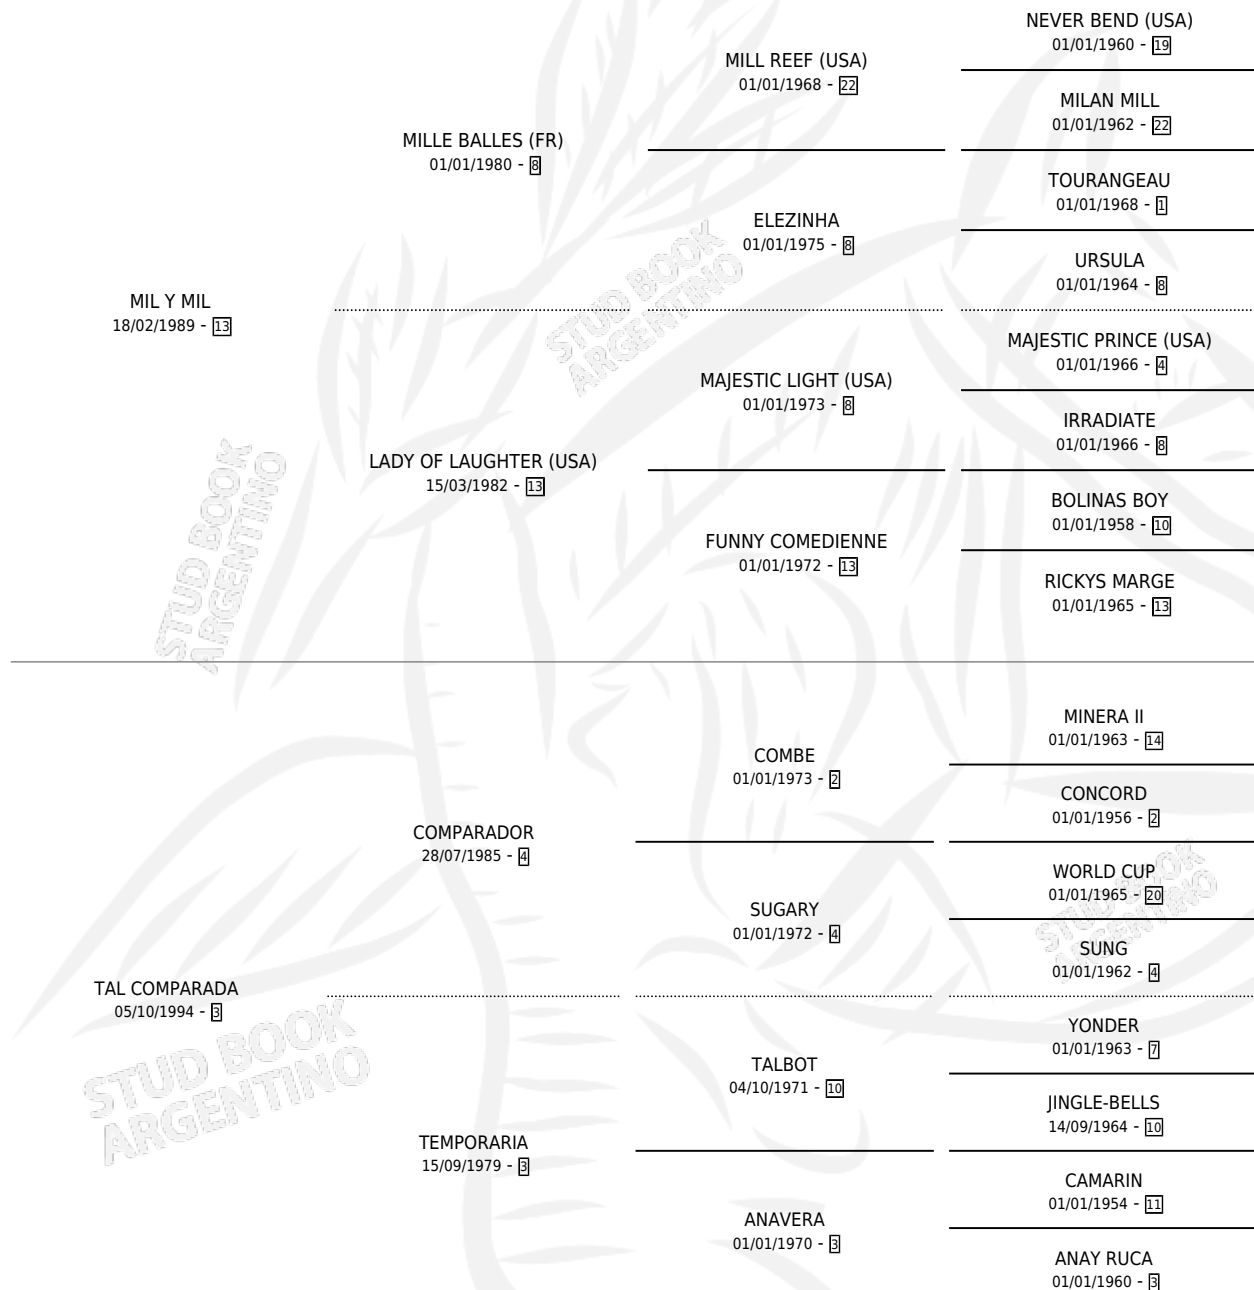

LA MIL COMPARADA

por MIL Y MIL y TAL COMPARADA por COMPARADOR

Argentina · Hembra · Alazan · SP · 30/10/2003
Familia 3 · Volumen 38

ESTADO

TIPIFICACIÓN SANGUÍNEA	✓
TIPIFICACIÓN POR ADN	✓
PASAPORTE	X
IDENTIFICACIÓN POR MICROCHIP	X
REPRODUCTOR	✓

Lugar de nacimiento: El Trece

Criador: El Trece

~

HIJOS

	MACHOS	HEMBRAS
4 NACIERON	3	1
SIN ACTUACIONES		

PEDIGREE