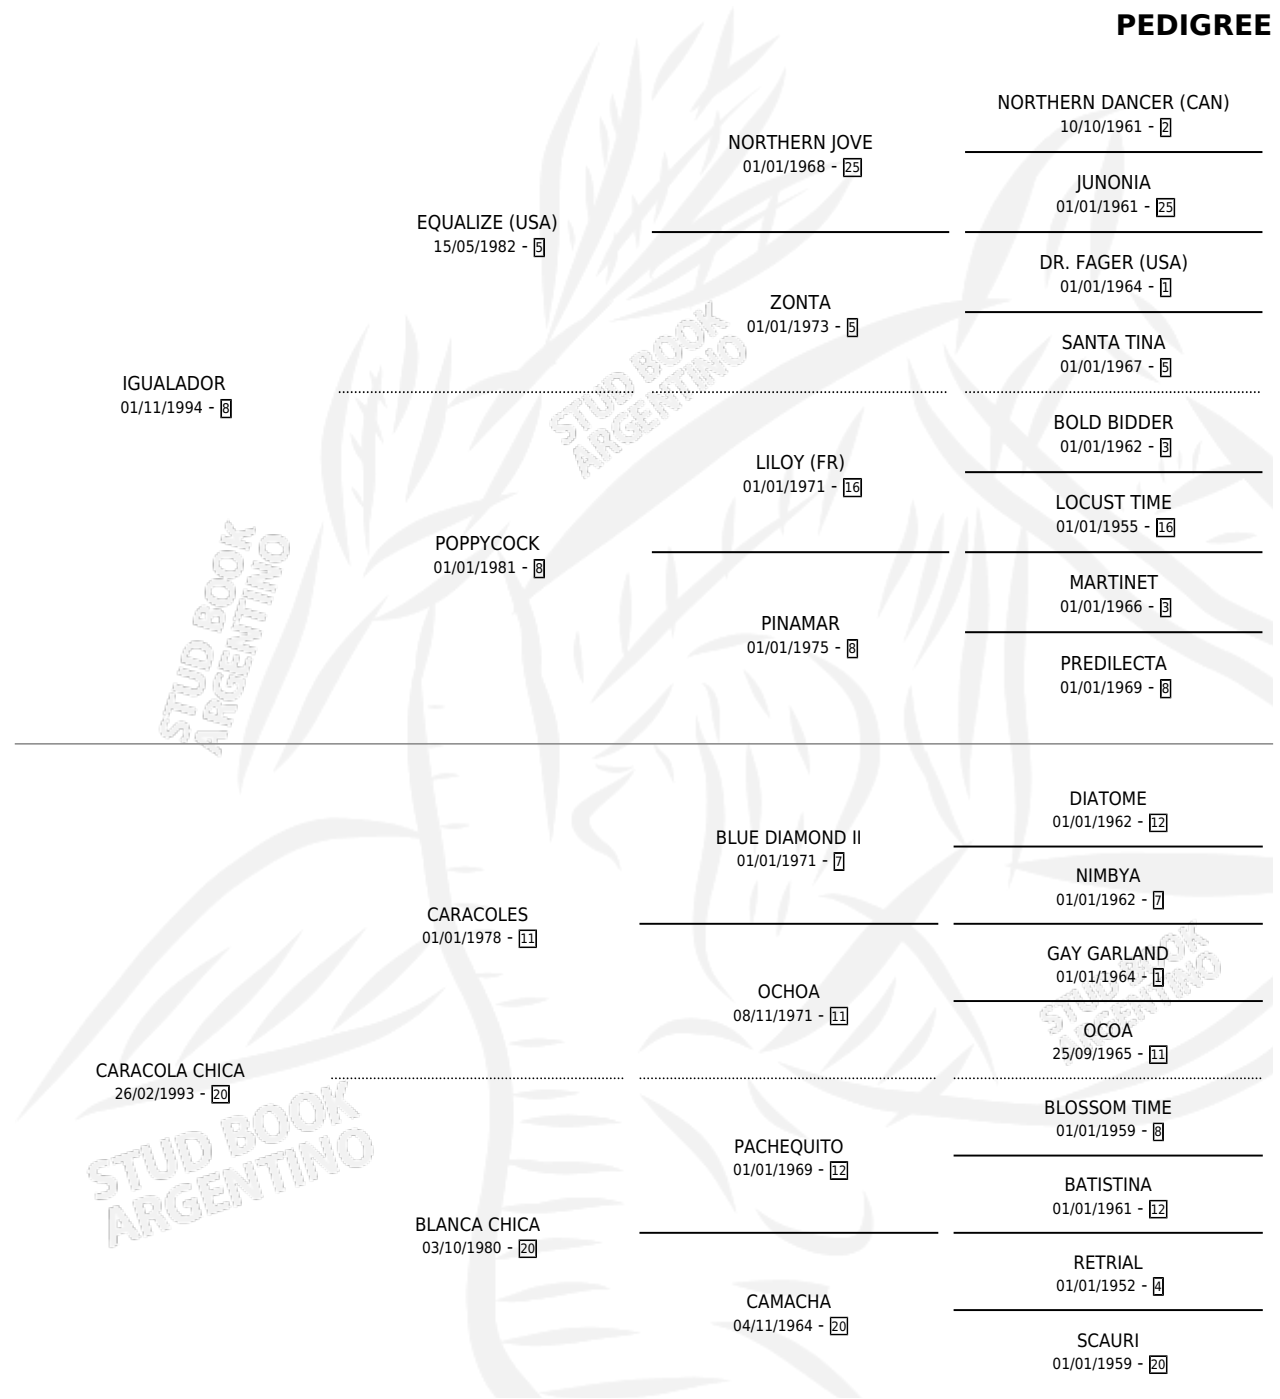

IGUAL CHICO

por IGUALADOR y CARACOLA CHICA por CARACOLES

Argentina · Macho · Zaino Doradillo · SP · 27/09/2003
Familia 20-c · Volumen 38

ESTADO

TIPIFICACIÓN SANGUÍNEA	✓
TIPIFICACIÓN POR ADN	X
PASAPORTE	X
IDENTIFICACIÓN POR MICROCHIP	X
REPRODUCTOR	X

Lugar de nacimiento: La Elsa

Criador: Sin dato

PEDIGREE

CAMPAÑA

Solo carreras oficiales de Argentina

POR EDAD

EDAD	CC	1°	2°	3°	4°	5°	NP	CLC	CLG	CLCG1	CLGG1	IMPORTE	GANANCIA / CC
3 AÑOS	3	0	0	0	0	0	3	0	0	0	0	\$0	\$0
4 AÑOS	1	0	0	0	0	0	1	0	0	0	0	\$0	\$0
5 AÑOS	1	0	0	0	0	0	1	0	0	0	0	\$0	\$0
TOTALES	5	0	0	0	0	0	5	0	0	0	0	\$0	\$0
%		0.0%	0.0%	0.0%	0.0%	0.0%	100%	0.0%	0.0%	0.0%	0.0%		