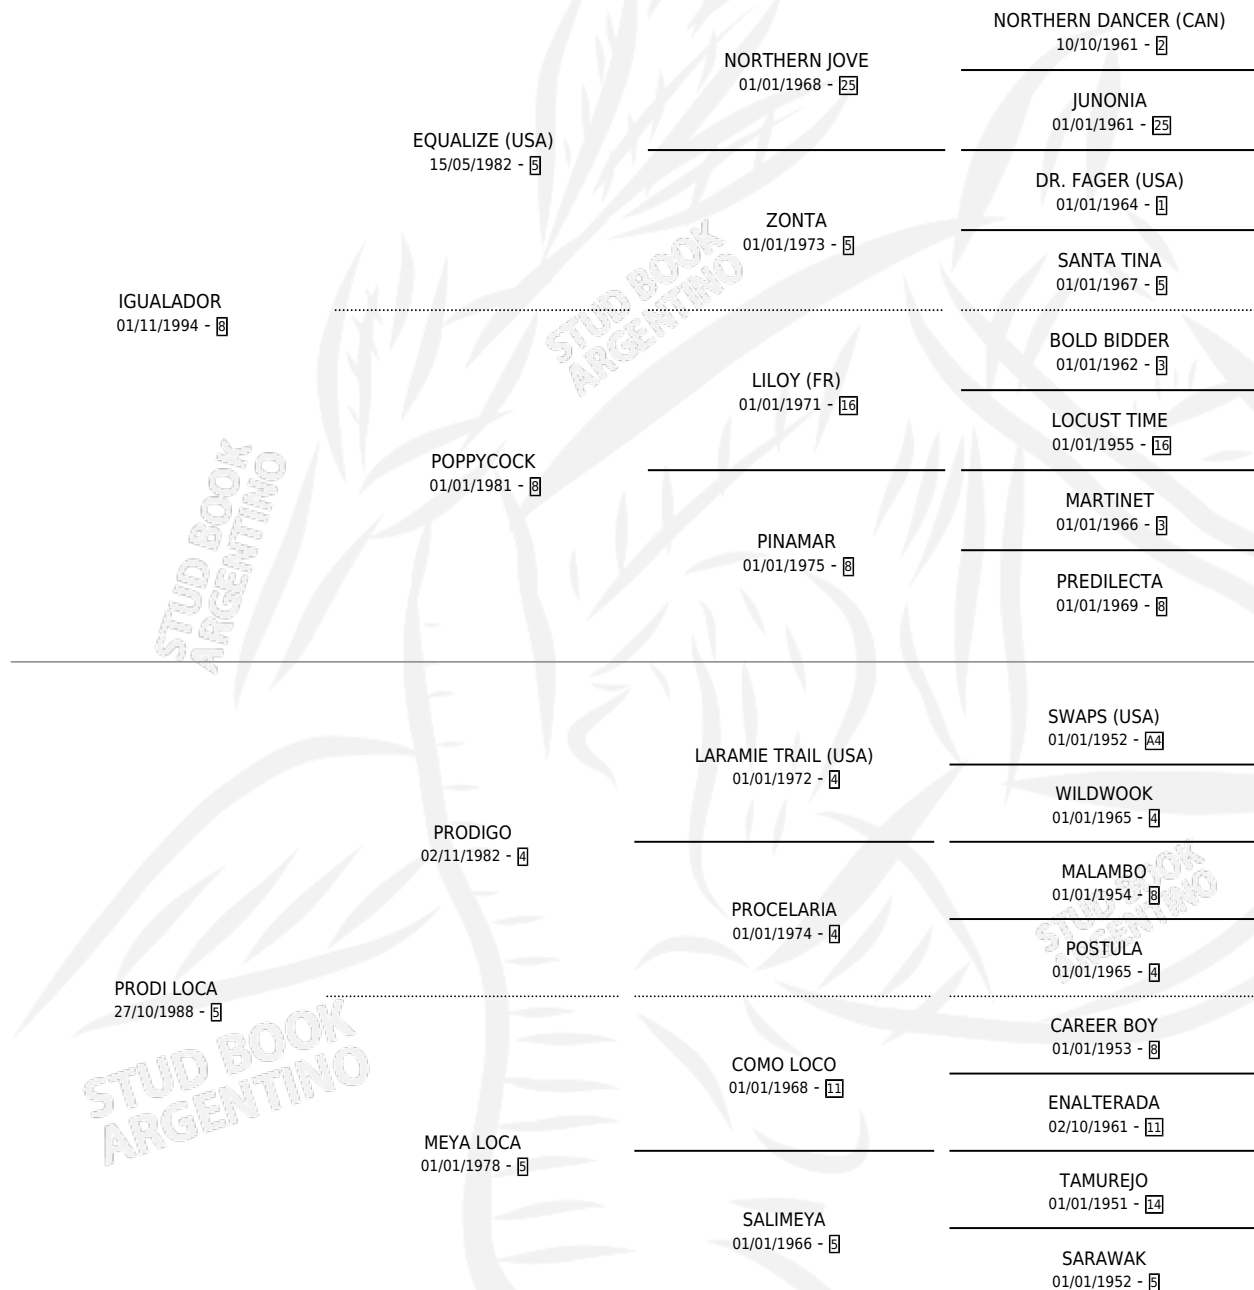

LOCA IGUAL

por IGUALADOR y PRODI LOCA por PRODIGO

Argentina · Hembra · Zaino · SP · 25/09/2003
Familia 5-j · Volumen 38

ESTADO

TIPIFICACIÓN SANGUÍNEA	✓
TIPIFICACIÓN POR ADN	✓
PASAPORTE	X
IDENTIFICACIÓN POR MICROCHIP	X
REPRODUCTOR	✓

Lugar de nacimiento: La Elsa
Criador: Sin dato

~

HIJOS

	MACHOS	HEMBRAS
3 NACIERON	1	2
1 CORRIERON	0	1

SIN ACTUACIONES

PEDIGREE

S

mientos 3 / Efectividad 50.00%

PADRILLO	PRODUCTO	CRIADOR	1ER SERVICIO	ÚLTIMO SERVICIO
SIPAN DAGH	∅		31/10/2014	12/12/2014
LOCA IGUAL				
EL CHIMENTERO	LOCO CHIMENTERO (M Z, 22/10/2014)	LA CORONA	02/11/2013	06/11/2013
CREEPER	∅		04/10/2012	08/10/2012
PURE RIDE	RIDE IGUAL (H Z, 25/09/2012)	BOUDOU RICARDO DANIEL	09/08/2011	10/10/2011
PURE RIDE	LOCA PURA (H Z, 02/08/2011)	BOUDOU RICARDO DANIEL	10/08/2010	14/08/2010
PURE RIDE	∅		09/10/2009	07/12/2009