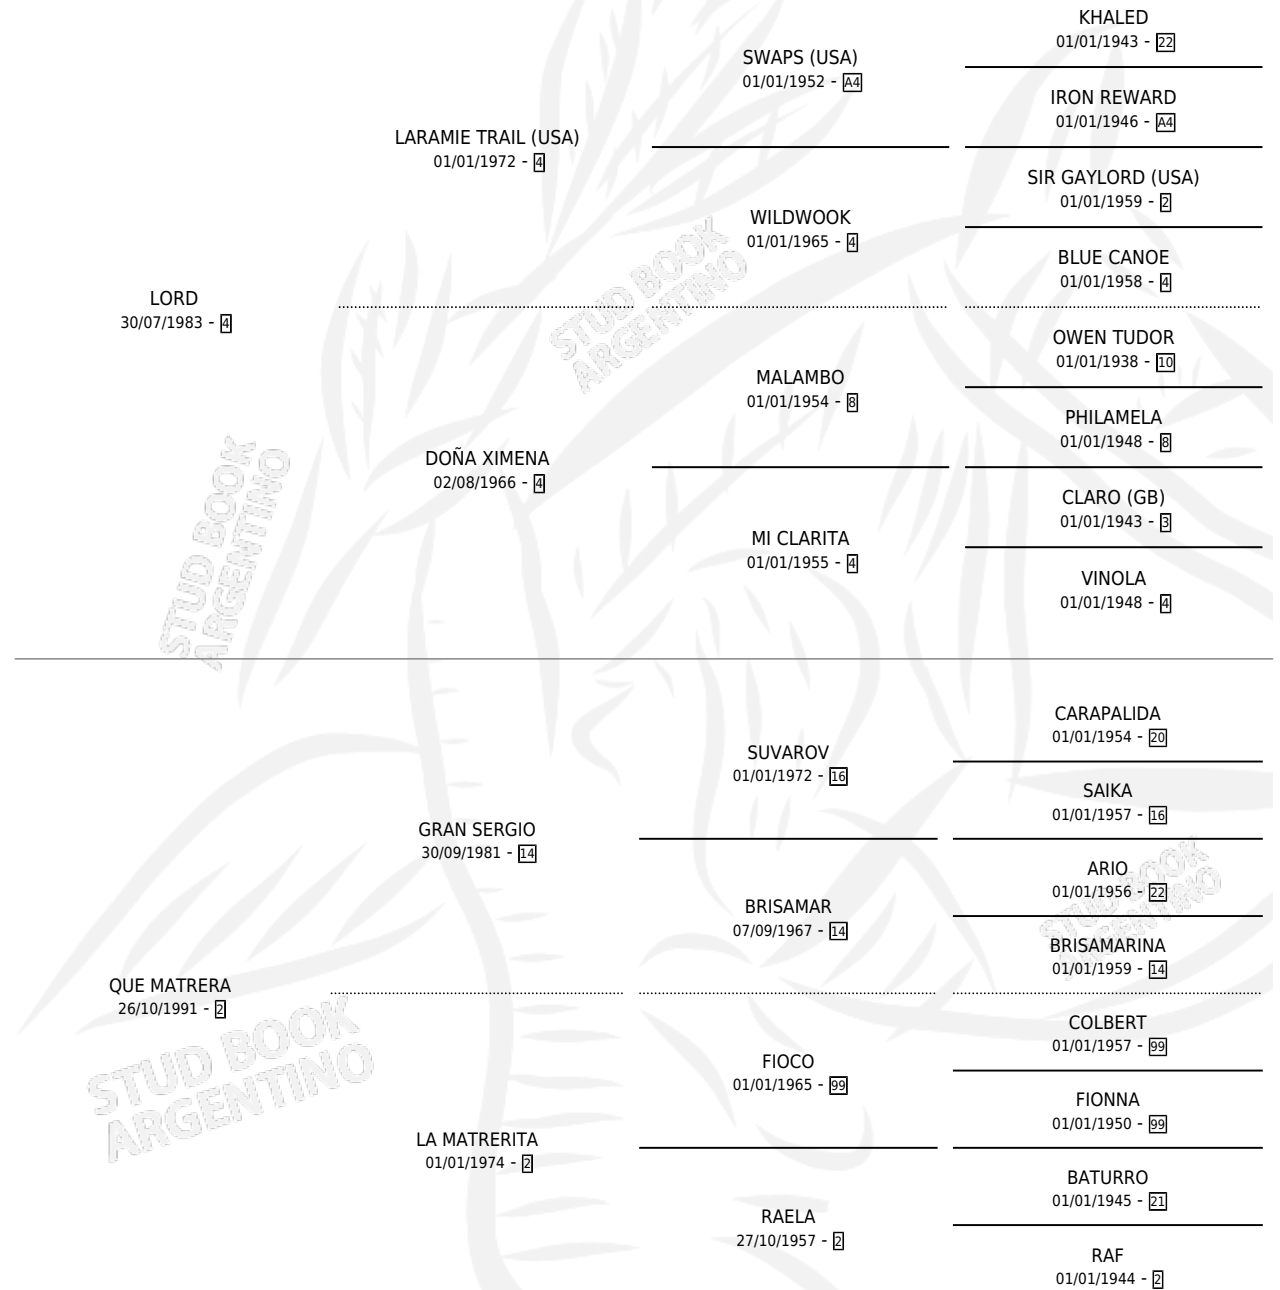

QUE LADY

por LORD y QUE MATRERA por GRAN SERGIO

Argentina · Hembra · Zaino · SP · 20/09/2003
Familia 2-h · Volumen 38

ESTADO

TIPIFICACIÓN SANGUÍNEA	X
TIPIFICACIÓN POR ADN	X
PASAPORTE	X
IDENTIFICACIÓN POR MICROCHIP	X
REPRODUCTOR	X

Lugar de nacimiento: La Elsa

Criador: Sin dato

PEDIGREE

QUE LADY

Datos oficiales del Stud Book Argentino

Documento generado el 02/05/2026

studbook.org.ar