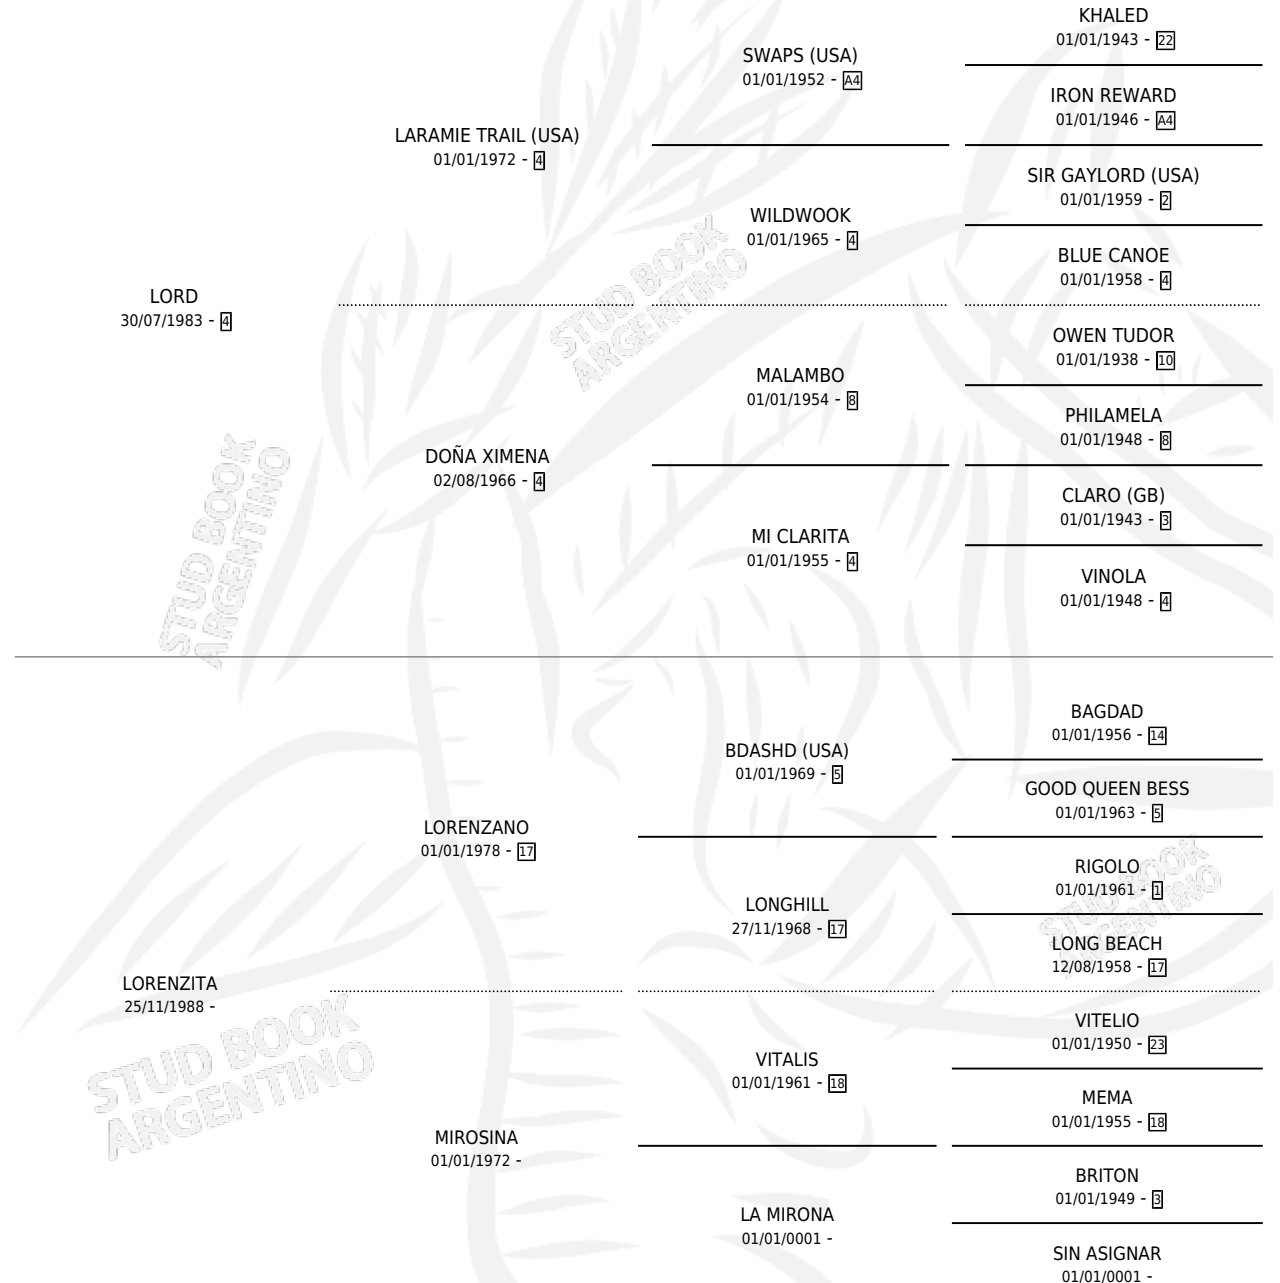

# LADY CITA

por LORD y LORENZITA por LORENZANO

Argentina · Hembra · Zaino · SP · 02/10/2003  
Familia · Volumen 38

## ESTADO

TIPIFICACIÓN SANGUÍNEA	✓
TIPIFICACIÓN POR ADN	X
PASAPORTE	X
IDENTIFICACIÓN POR MICROCHIP	X
REPRODUCTOR	X

**Lugar de nacimiento:** La Elsa

**Criador:** Sin dato

## PEDIGREE