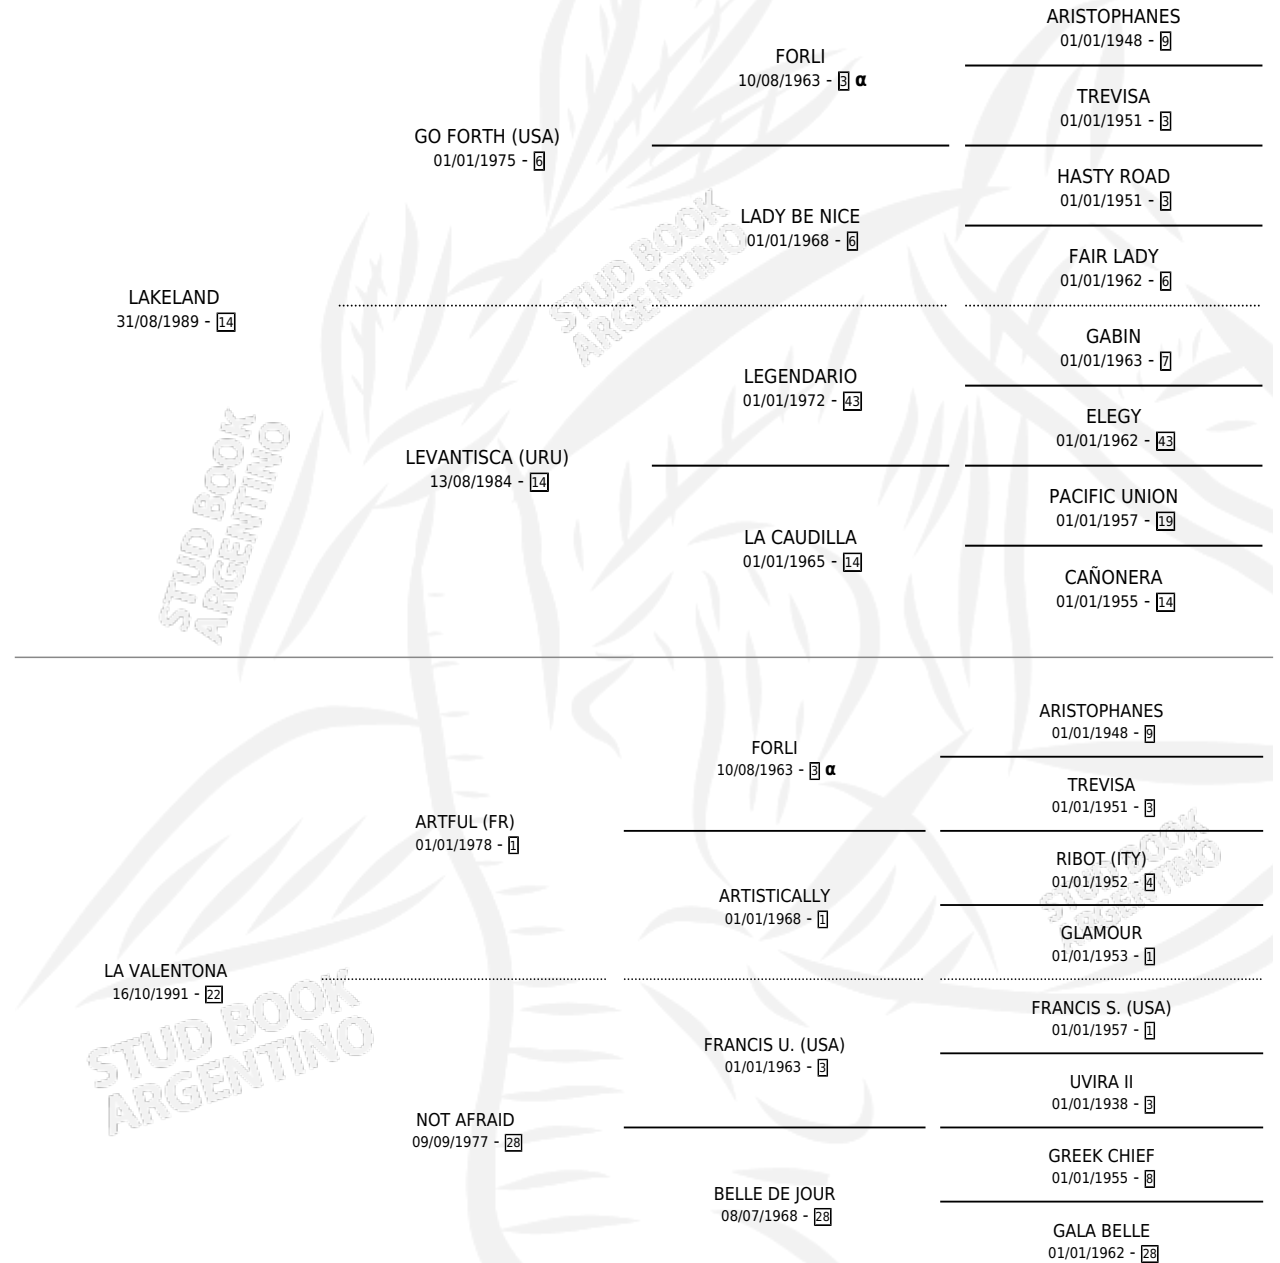

# SUPER LOLO

por LAKELAND y LA VALENTONA por ARTFUL (FR)

Argentina · Macho · Alazan · SP · 30/10/2003  
Familia 22 · Volumen 38

## ESTADO

TIPIFICACIÓN SANGUÍNEA	X
TIPIFICACIÓN POR ADN	X
PASAPORTE	X
IDENTIFICACIÓN POR MICROCHIP	X
REPRODUCTOR	X

**Lugar de nacimiento:** Caro-manu

**Criador:** Sin dato

## PEDIGREE

INBREEDING : α