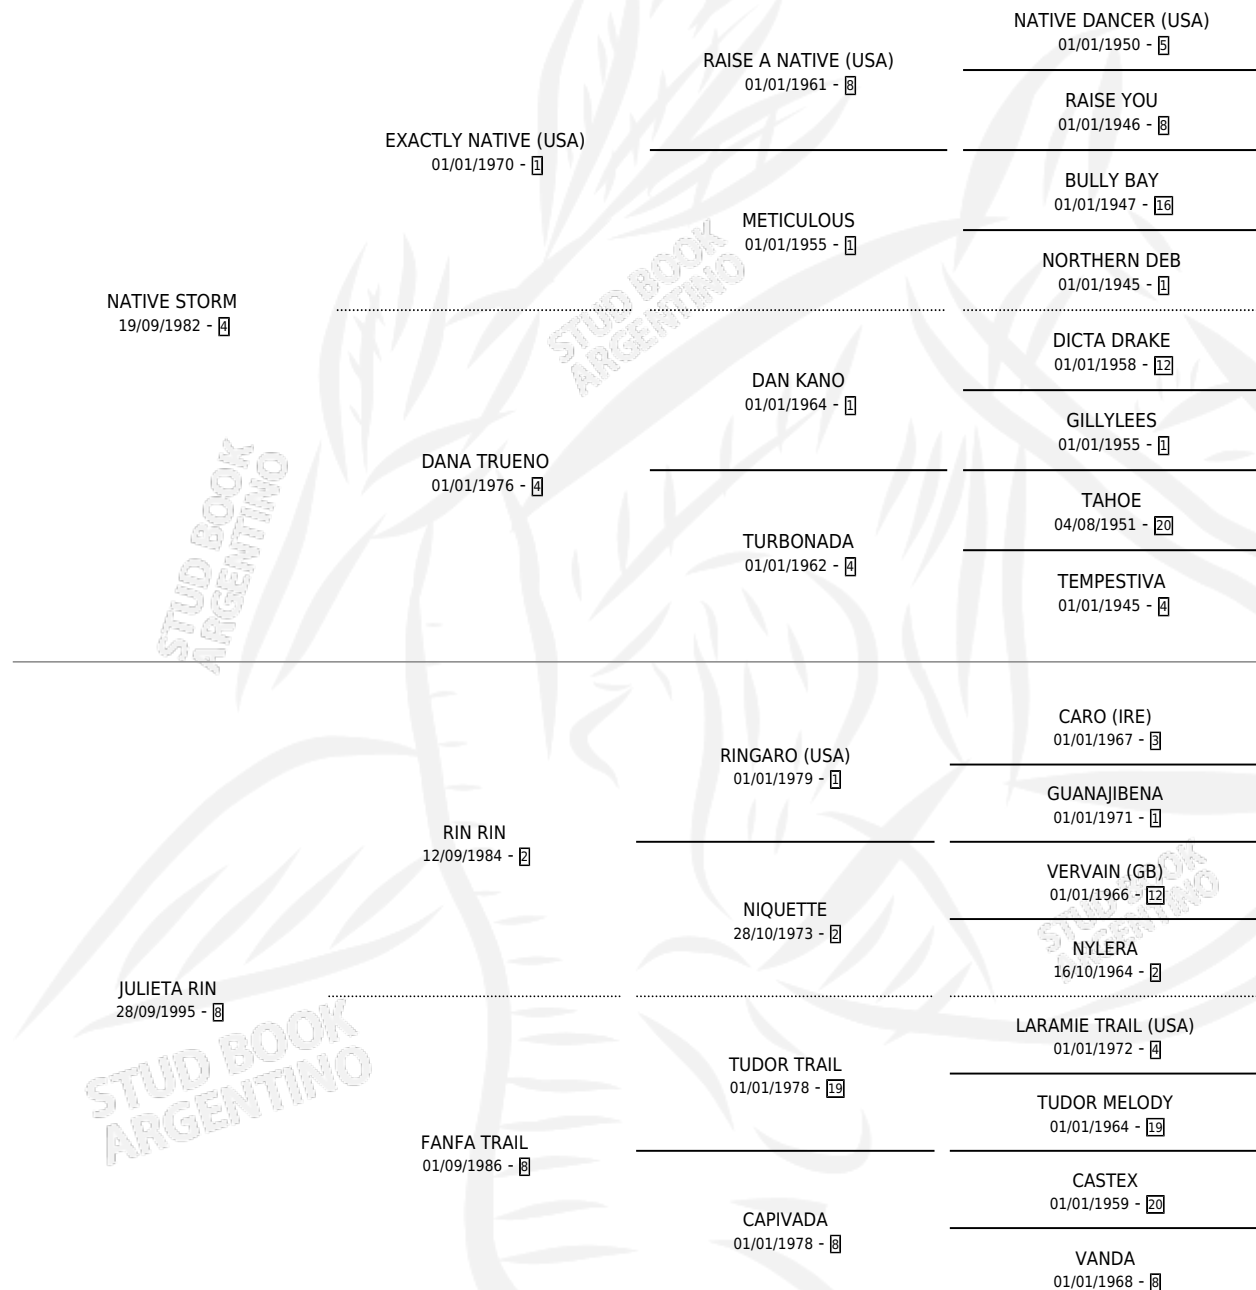

JET MARTINA

por NATIVE STORM y JULIETA RIN por RIN RIN

Argentina · Hembra · Zaino · SP · 26/10/2003
Familia 8 · Volumen 38

ESTADO

TIPIFICACIÓN SANGUÍNEA	✓
TIPIFICACIÓN POR ADN	✓
PASAPORTE	X
IDENTIFICACIÓN POR MICROCHIP	X
REPRODUCTOR	X

Lugar de nacimiento: Mi Complejo

Criador: Sin dato

PEDIGREE

JET MARTINA

Datos oficiales del Stud Book Argentino

Documento generado el 11/05/2026

studbook.org.ar