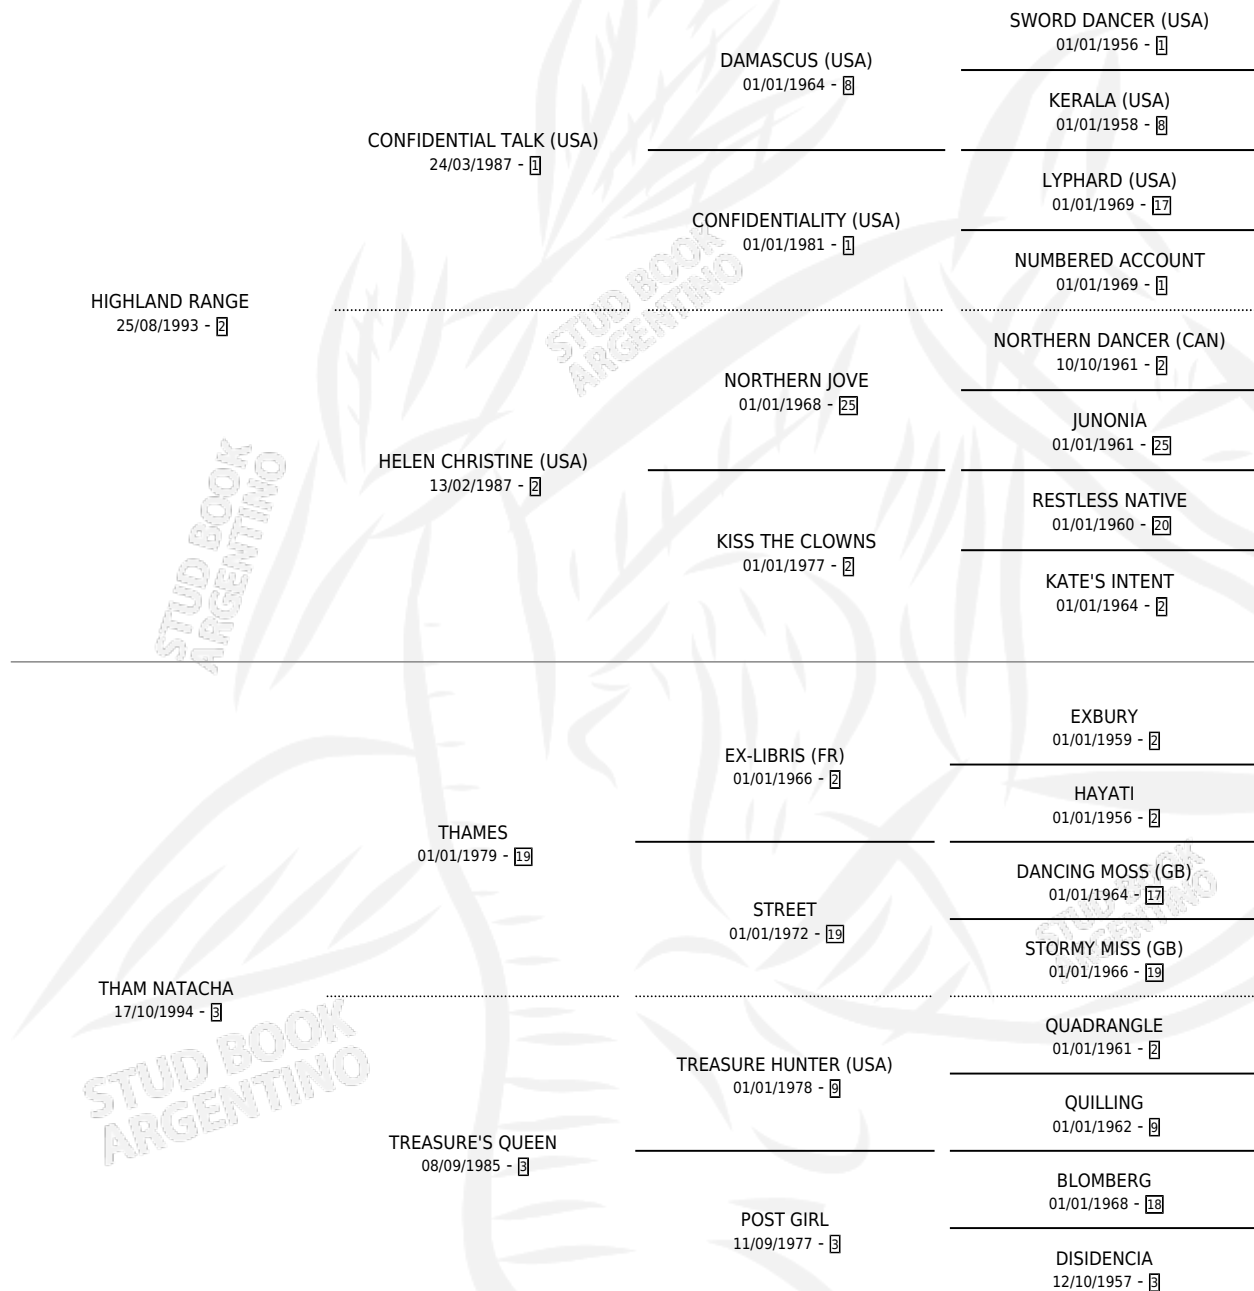

PICASOMBRA

por **HIGHLAND RANGE** y **THAM NATACHA** por **THAMES**

Argentina · Macho · Zaino Doradillo · SP · 20/10/2003
Familia 3-h · Volumen 38

ESTADO

TIPIFICACIÓN SANGUÍNEA	✓
TIPIFICACIÓN POR ADN	✓
PASAPORTE	X
IDENTIFICACIÓN POR MICROCHIP	X
REPRODUCTOR	X

Lugar de nacimiento: Jus

Criador: Sin dato

PEDIGREE

CAMPAÑA

Solo carreras oficiales de Argentina

POR EDAD

EDAD	CC	1°	2°	3°	4°	5°	NP	CLC	CLG	CLCG1	CLGG1	IMPORTE	GANANCIA / CC
5 AÑOS	5	0	0	0	0	0	5	0	0	0	0	\$0	\$0
TOTALES	5	0	0	0	0	0	5	0	0	0	0	\$0	\$0
%		0.0%	0.0%	0.0%	0.0%	0.0%	100%	0.0%	0.0%	0.0%	0.0%		