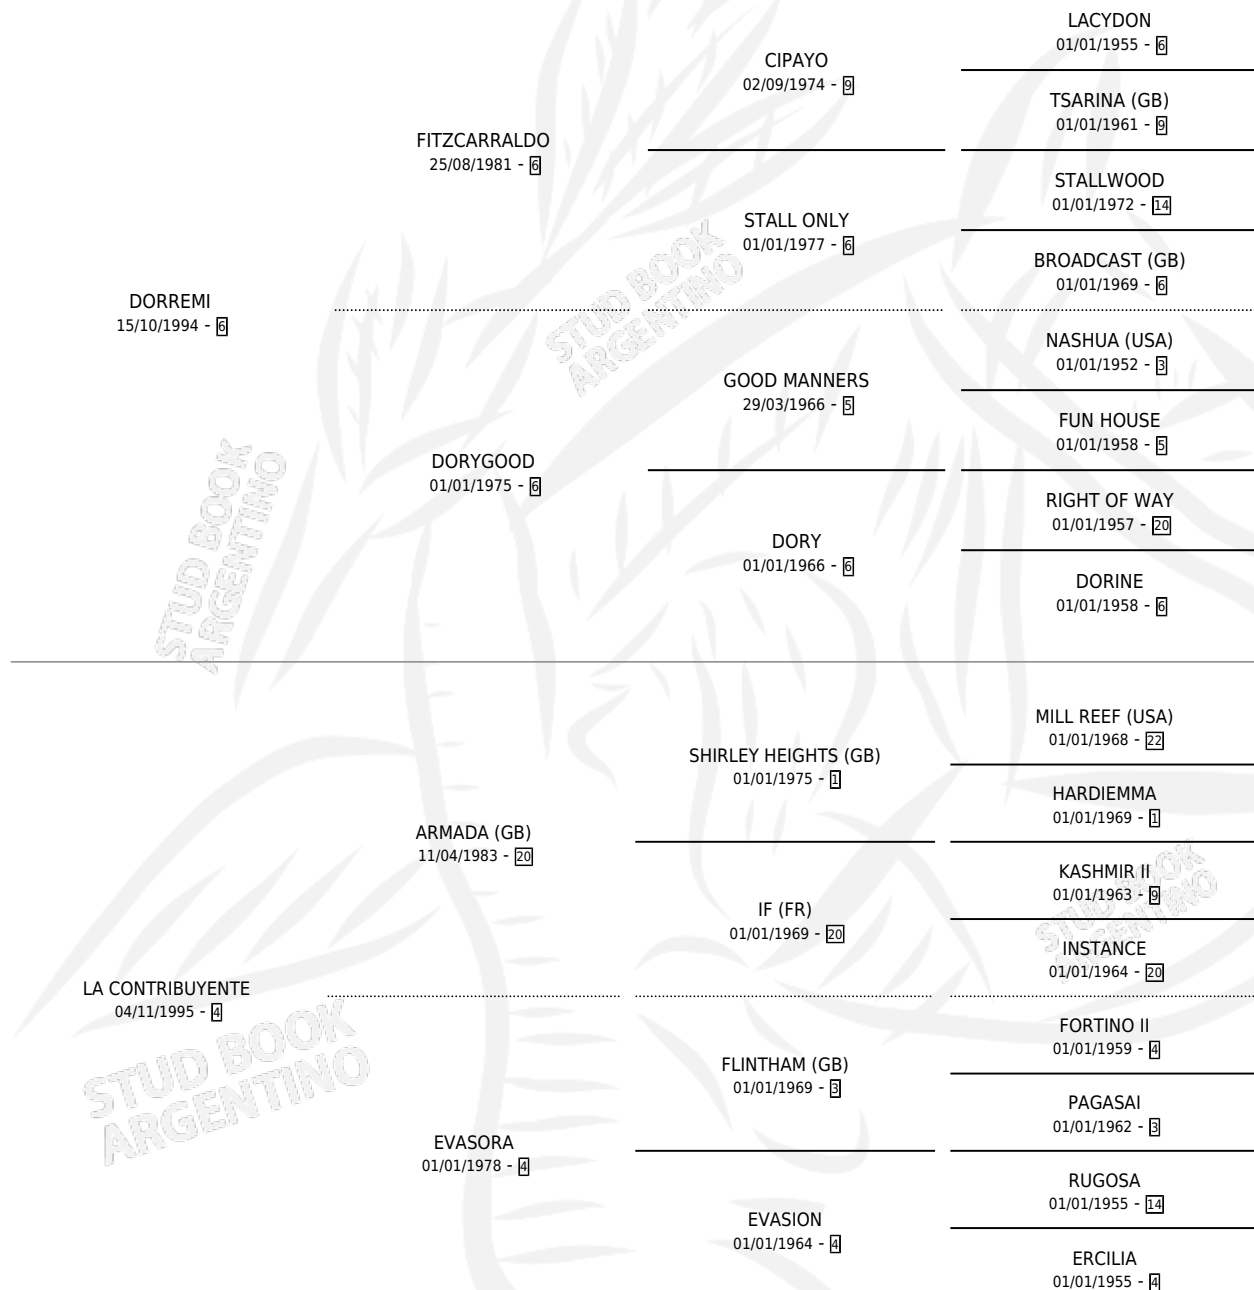

TODA LA MUSICA

por **DORREMI** y **LA CONTRIBUYENTE** por **ARMADA (GB)**

Argentina · Hembra · Zaino · SP · 28/10/2003
Familia 4-d · Volumen 38

ESTADO

TIPIFICACIÓN SANGUÍNEA	✓
TIPIFICACIÓN POR ADN	✓
PASAPORTE	X
IDENTIFICACIÓN POR MICROCHIP	X
REPRODUCTOR	✓

Lugar de nacimiento: Rita Maria
Criador: Sin dato

~

HIJOS

	MACHOS	HEMBRAS
2 NACIERON	0	2
SIN ACTUACIONES		

PEDIGREE

CAMPAÑA

Solo carreras oficiales de Argentina

POR EDAD