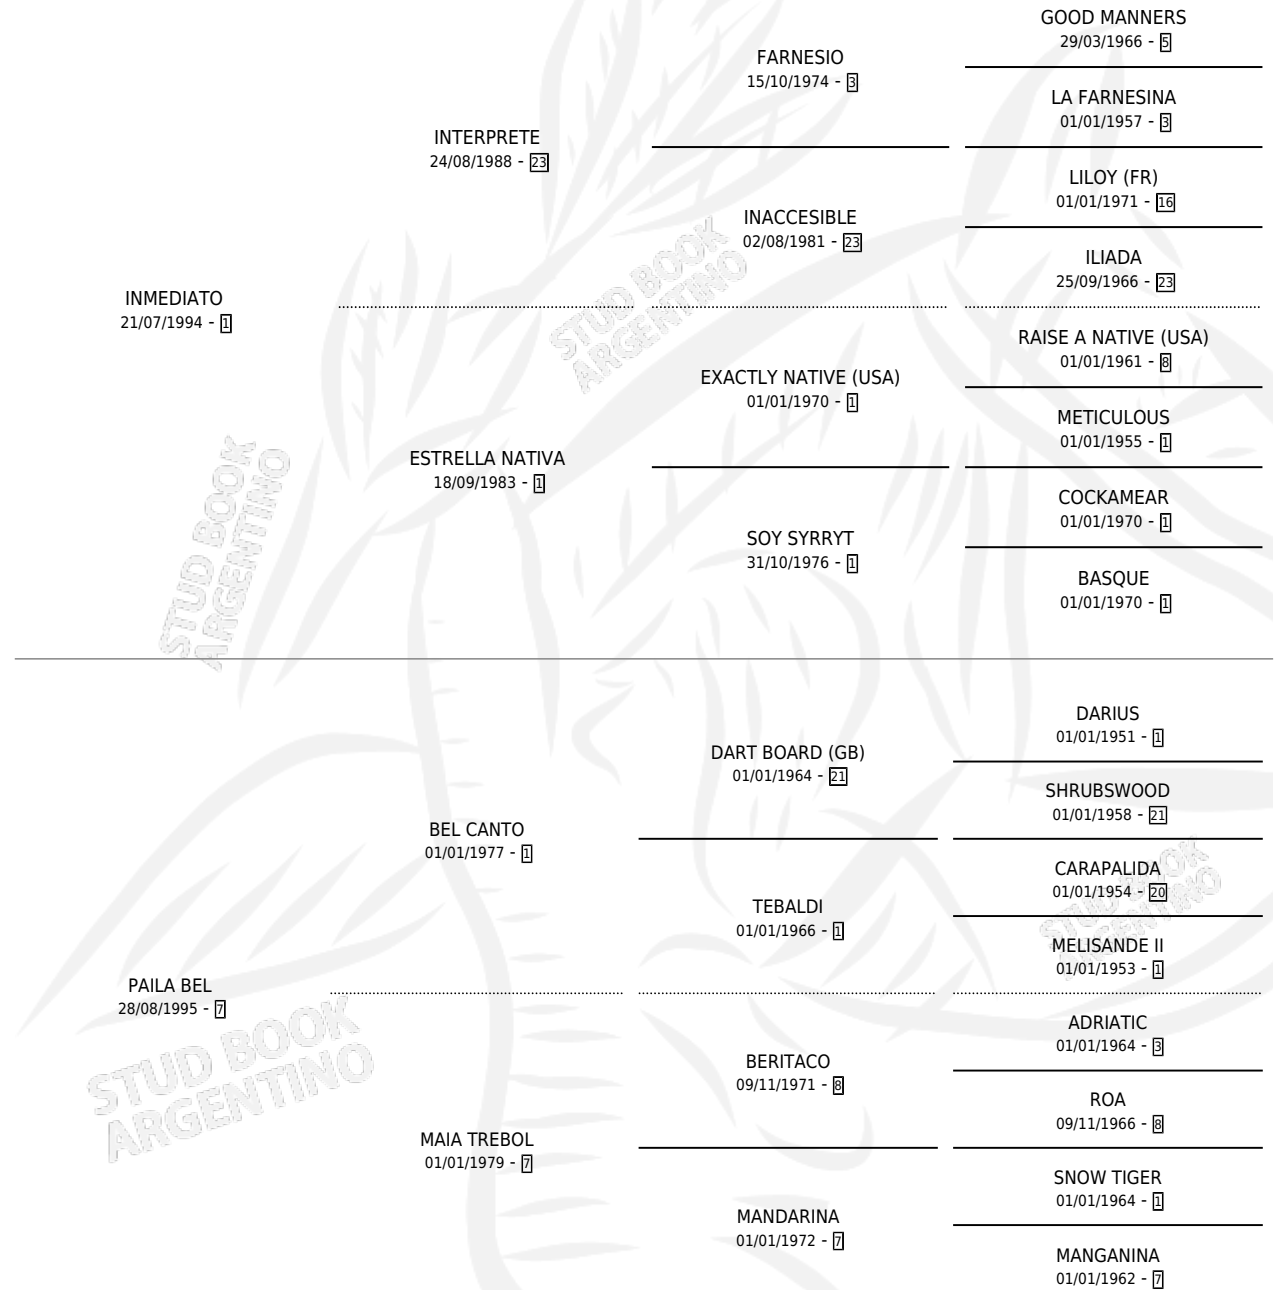

INMILA

por **INMEDIATO** y **PAILA BEL** por **BEL CANTO**

Argentina · Hembra · Alazan · SP · 20/10/2003
Familia 7-a · Volumen 38

ESTADO

TIPIFICACIÓN SANGUÍNEA	X
TIPIFICACIÓN POR ADN	X
PASAPORTE	X
IDENTIFICACIÓN POR MICROCHIP	X
REPRODUCTOR	X

Lugar de nacimiento: Rog

Criador: Sin dato

PEDIGREE

INMILA

Datos oficiales del Stud Book Argentino

Documento generado el 10/05/2026

studbook.org.ar