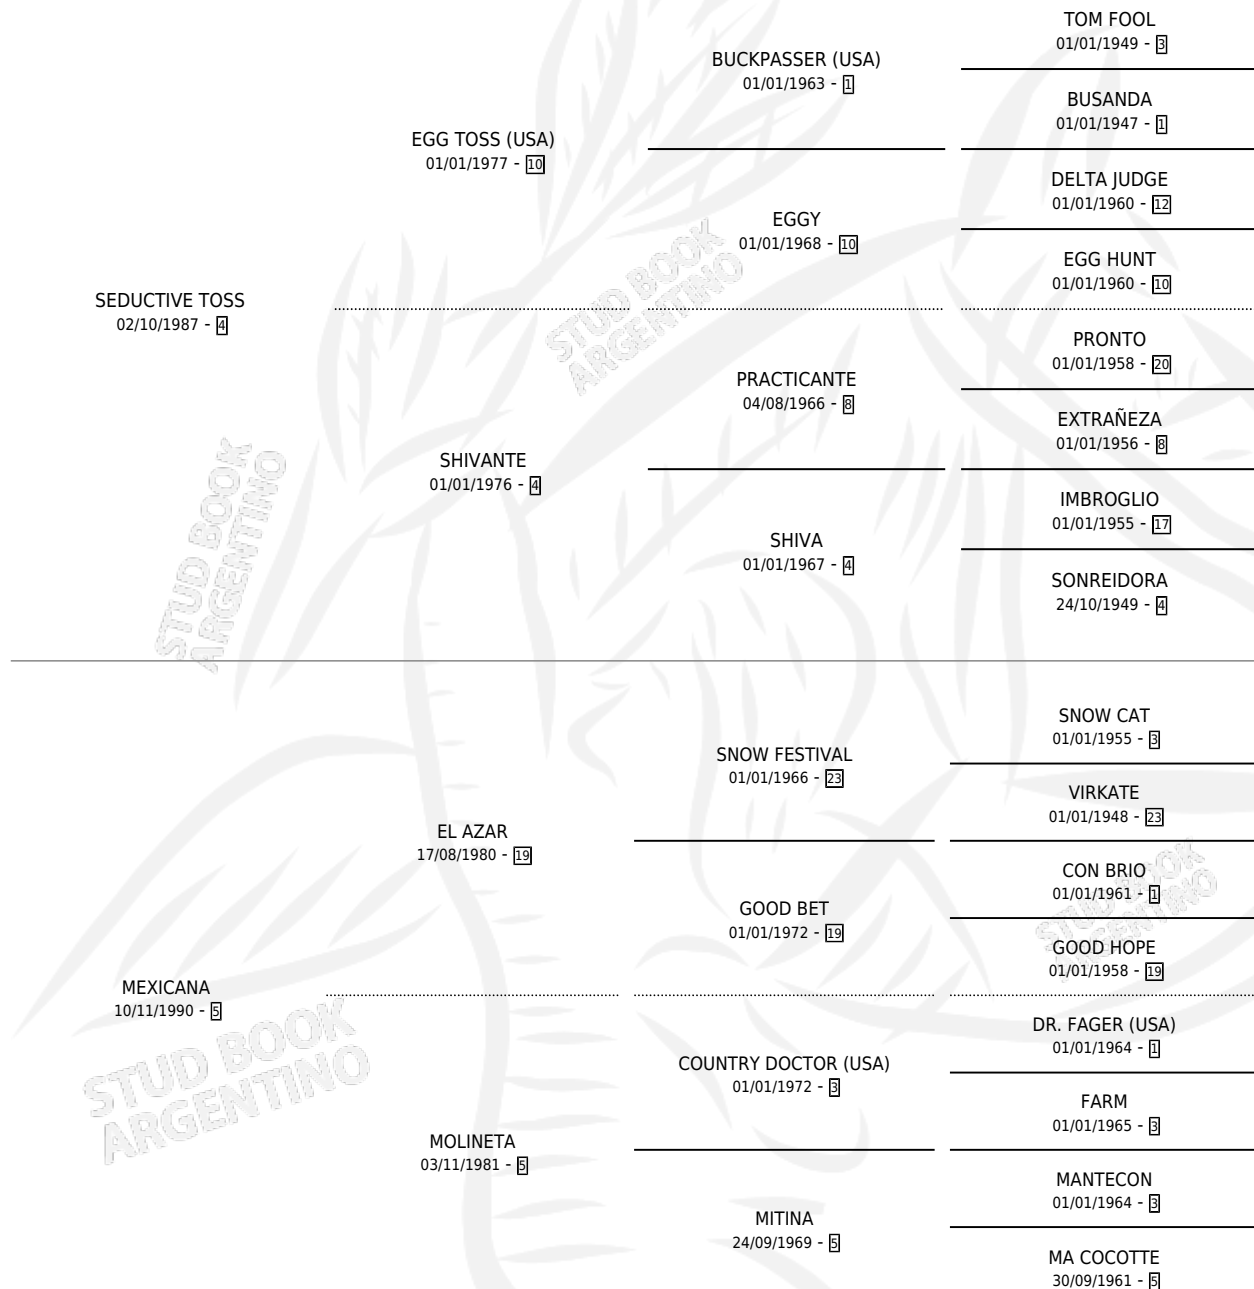

SALAMERO TOSS

por **SEDUCTIVE TOSS** y **MEXICANA** por **EL AZAR**

Argentina · Macho · Zaino · SP · 24/10/2003
Familia 5-c · Volumen 38

ESTADO

TIPIFICACIÓN SANGUÍNEA	X
TIPIFICACIÓN POR ADN	X
PASAPORTE	X
IDENTIFICACIÓN POR MICROCHIP	X
REPRODUCTOR	X

Lugar de nacimiento: Rincon del Ayui

Criador: Rincon del Ayui

PEDIGREE

SALAMERO TOSS

Datos oficiales del Stud Book Argentino

Documento generado el 10/05/2026

studbook.org.ar