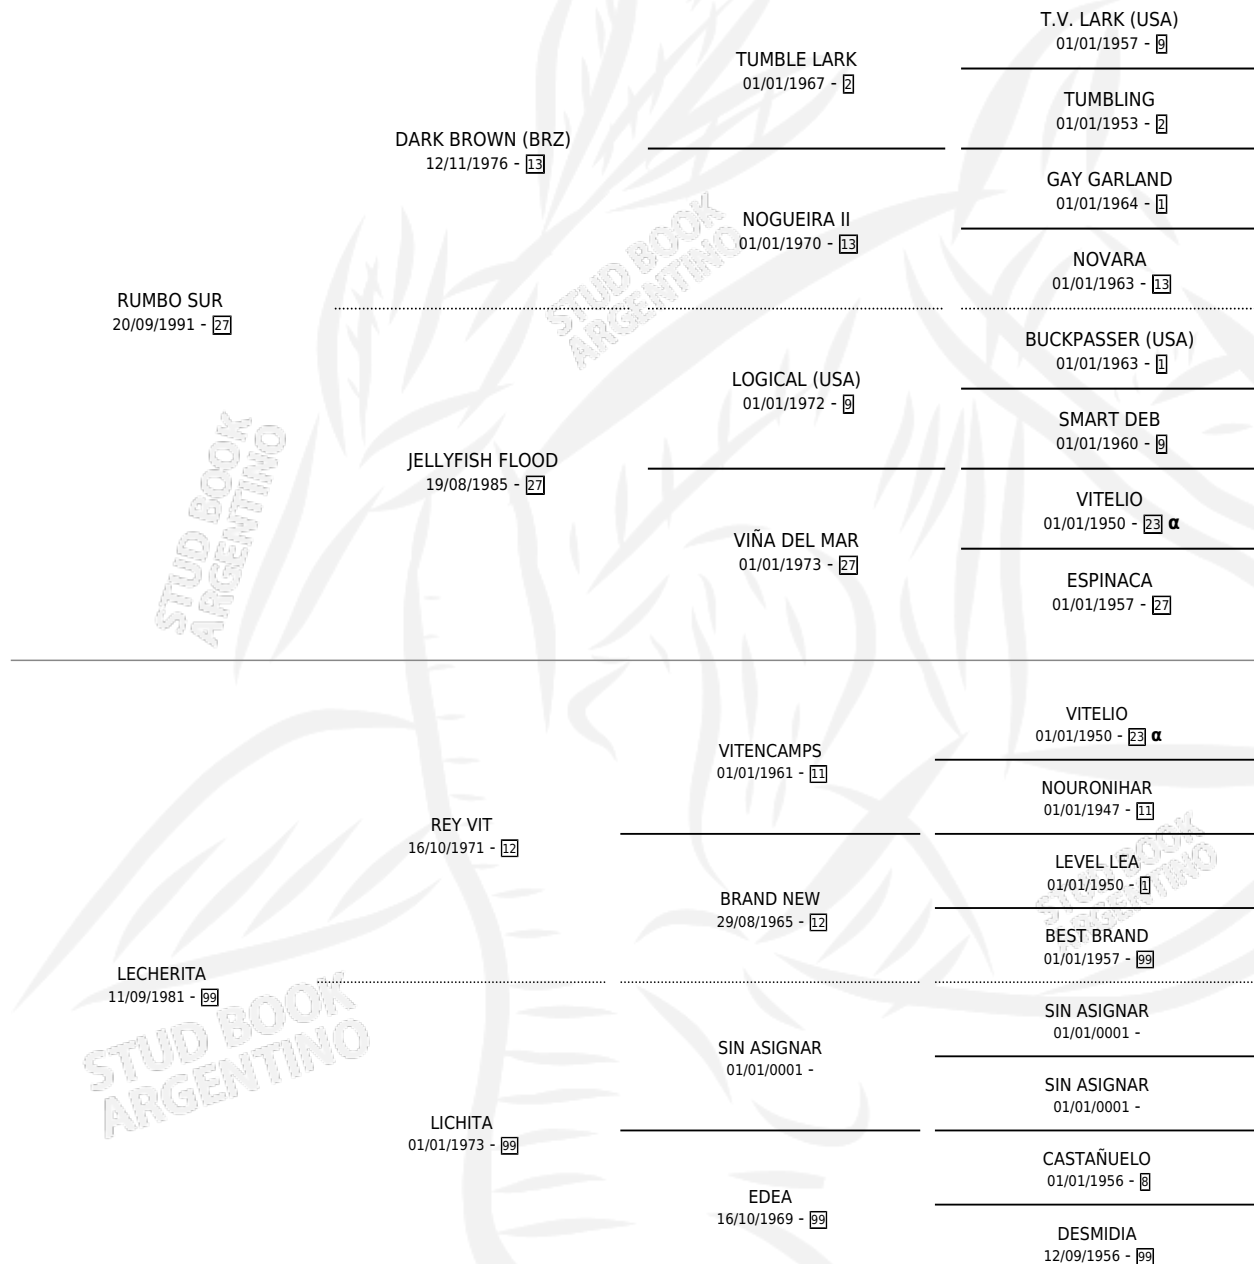

LECHERO DEL SUR

por RUMBO SUR y LECHERITA por REY VIT

Argentina · Macho · Zaino · SP · 30/10/2003
Familia 99 · Volumen 38

ESTADO

TIPIFICACIÓN SANGUÍNEA	✓
TIPIFICACIÓN POR ADN	X
PASAPORTE	X
IDENTIFICACIÓN POR MICROCHIP	X
REPRODUCTOR	X

Lugar de nacimiento: Virrey Del Pino

Criador: Virrey Del Pino

PEDIGREE

INBREEDING : α

CAMPAÑA

Solo carreras oficiales de Argentina

POR EDAD

EDAD	CC	1°	2°	3°	4°	5°	NP	CLC	CLG	CLCG1	CLGG1	IMPORTE	GANANCIA / CC
3 AÑOS	4	0	0	0	0	1	3	0	0	0	0	\$840	\$210
4 AÑOS	6	0	0	0	0	0	6	0	0	0	0	\$0	\$0
TOTALES	10	0	0	0	0	1	9	0	0	0	0	\$840	\$84
%		0.0%	0.0%	0.0%	0.0%	10.0%	90.0%	0.0%	0.0%	0.0%	0.0%		