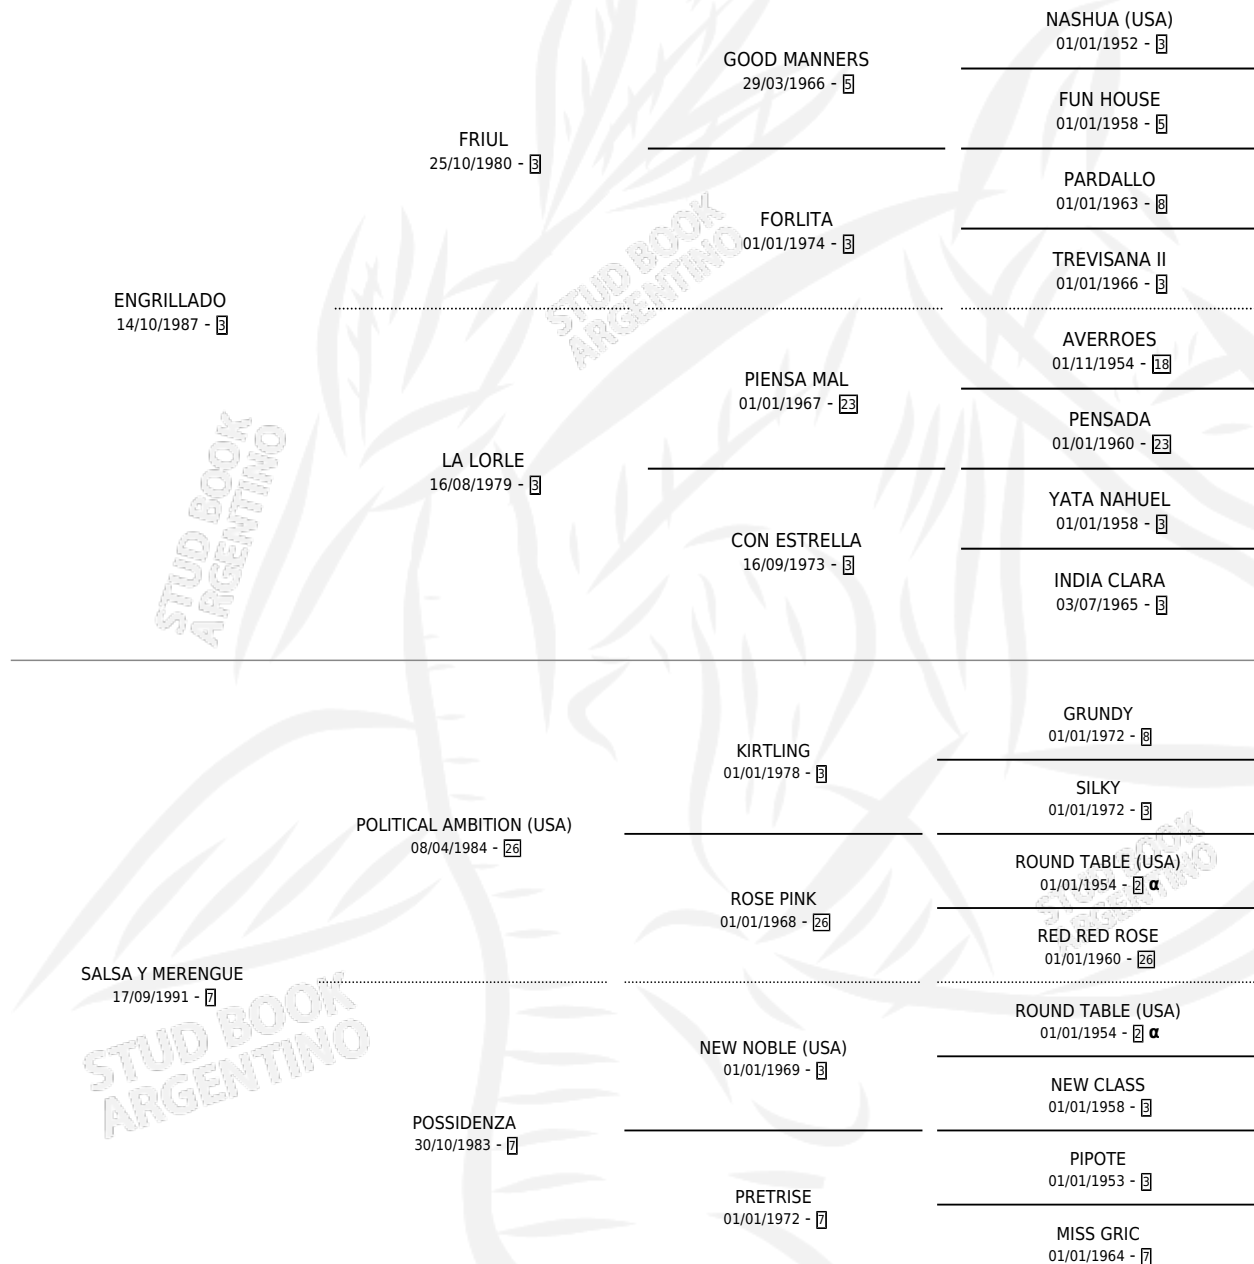

BASKO SALEROSO

por ENGRILLADO y SALSA Y MERENGUE por POLITICAL AMBITION (USA)

Argentina · Macho · Rosillo · SP · 25/10/2003
Familia 7 · Volumen 38

ESTADO

TIPIFICACIÓN SANGUÍNEA	✓
TIPIFICACIÓN POR ADN	✓
PASAPORTE	X
IDENTIFICACIÓN POR MICROCHIP	X
REPRODUCTOR	X

Lugar de nacimiento: Usasti

Criador: Usasti

PEDIGREE

INBREEDING : α

CAMPAÑA

Solo carreras oficiales de Argentina

POR EDAD

EDAD	CC	1°	2°	3°	4°	5°	NP	CLC	CLG	CLCG1	CLGG1	IMPORTE	GANANCIA / CC
4 AÑOS	2	0	0	0	0	0	2	0	0	0	0	\$0	\$0
TOTALES	2	0	0	0	0	0	2	0	0	0	0	\$0	\$0
%		0.0%	0.0%	0.0%	0.0%	0.0%	100%	0.0%	0.0%	0.0%	0.0%		