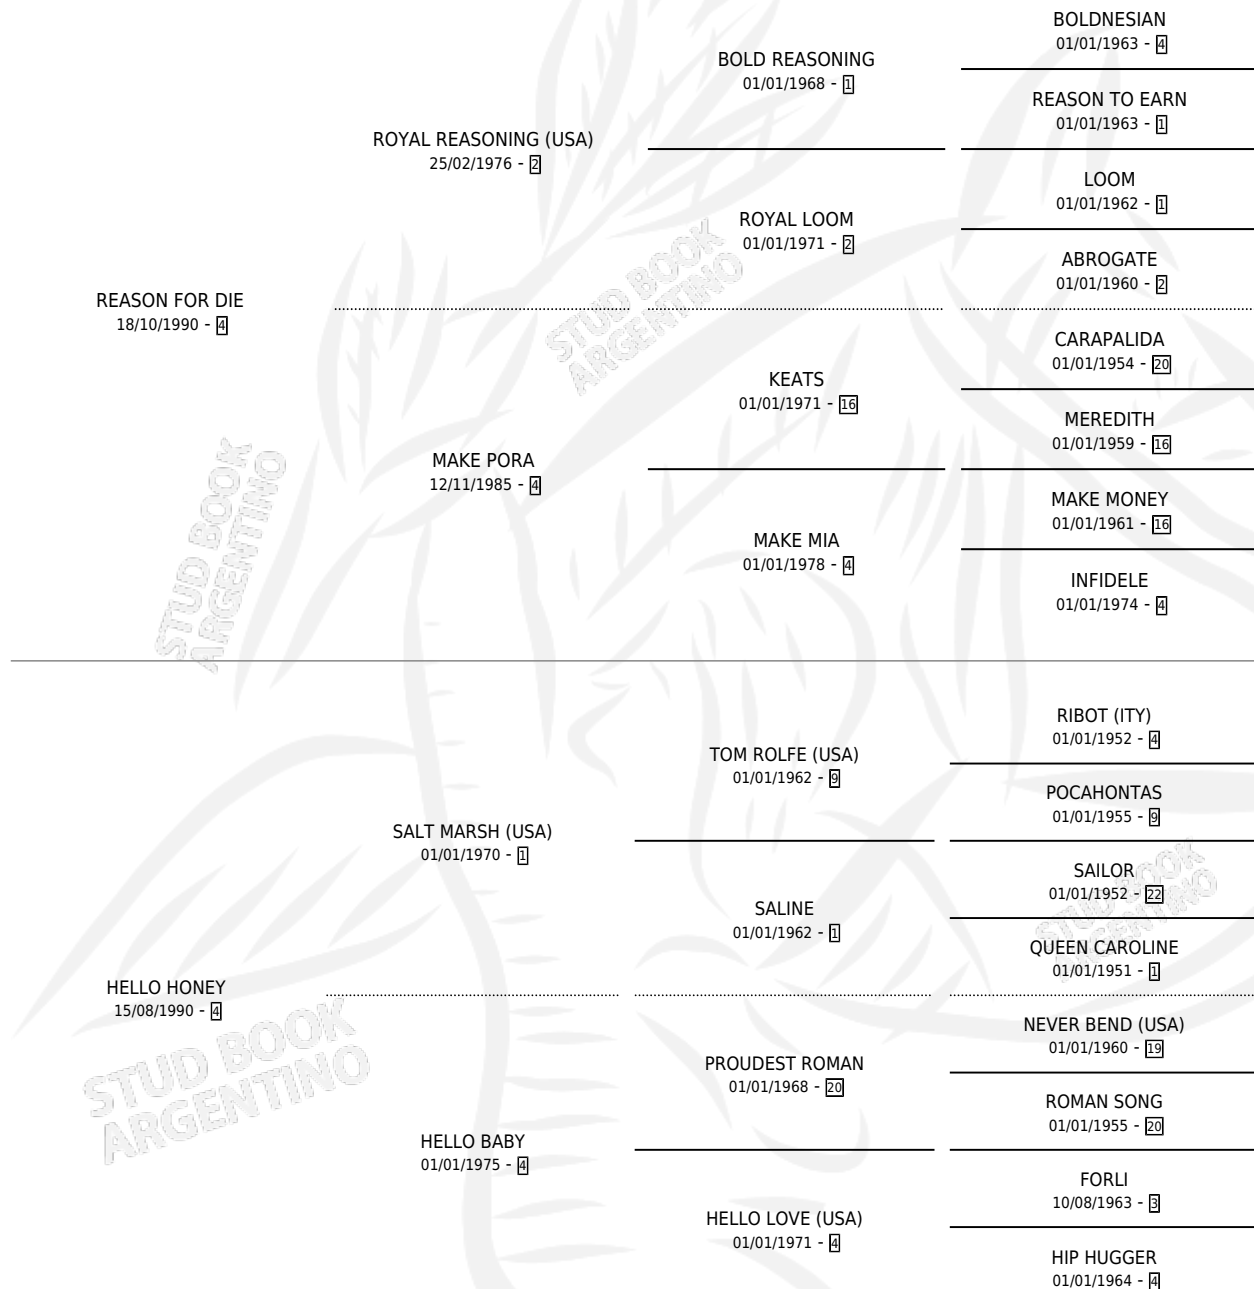

HONEY CLOWN

por REASON FOR DIE y HELLO HONEY por SALT MARSH (USA)

Argentina · Macho · Zaino · SP · 04/10/2003
Familia 4-m · Volumen 38

ESTADO

TIPIFICACIÓN SANGUÍNEA	✓
TIPIFICACIÓN POR ADN	✓
PASAPORTE	X
IDENTIFICACIÓN POR MICROCHIP	X
REPRODUCTOR	X

Lugar de nacimiento: Recompensa
Criador: Sancerni Lucio Daniel

PEDIGREE

CAMPAÑA

Solo carreras oficiales de Argentina

POR EDAD

EDAD	CC	1°	2°	3°	4°	5°	NP	CLC	CLG	CLCG1	CLGG1	IMPORTE	GANANCIA / CC
3 AÑOS	7	0	2	1	1	0	3	0	0	0	0	\$15,700	\$2,243
4 AÑOS	7	2	0	0	1	1	3	0	0	0	0	\$30,850	\$4,407
5 AÑOS	10	0	0	4	3	0	3	0	0	0	0	\$18,500	\$1,850
6 AÑOS	3	0	0	0	0	0	3	0	0	0	0	\$0	\$0
TOTALES	27	2	2	5	5	1	12	0	0	0	0	\$65,050	\$2,409
%		7.4%	7.4%	18.5%	18.5%	3.7%	44.4%	0.0%	0.0%	0.0%	0.0%		