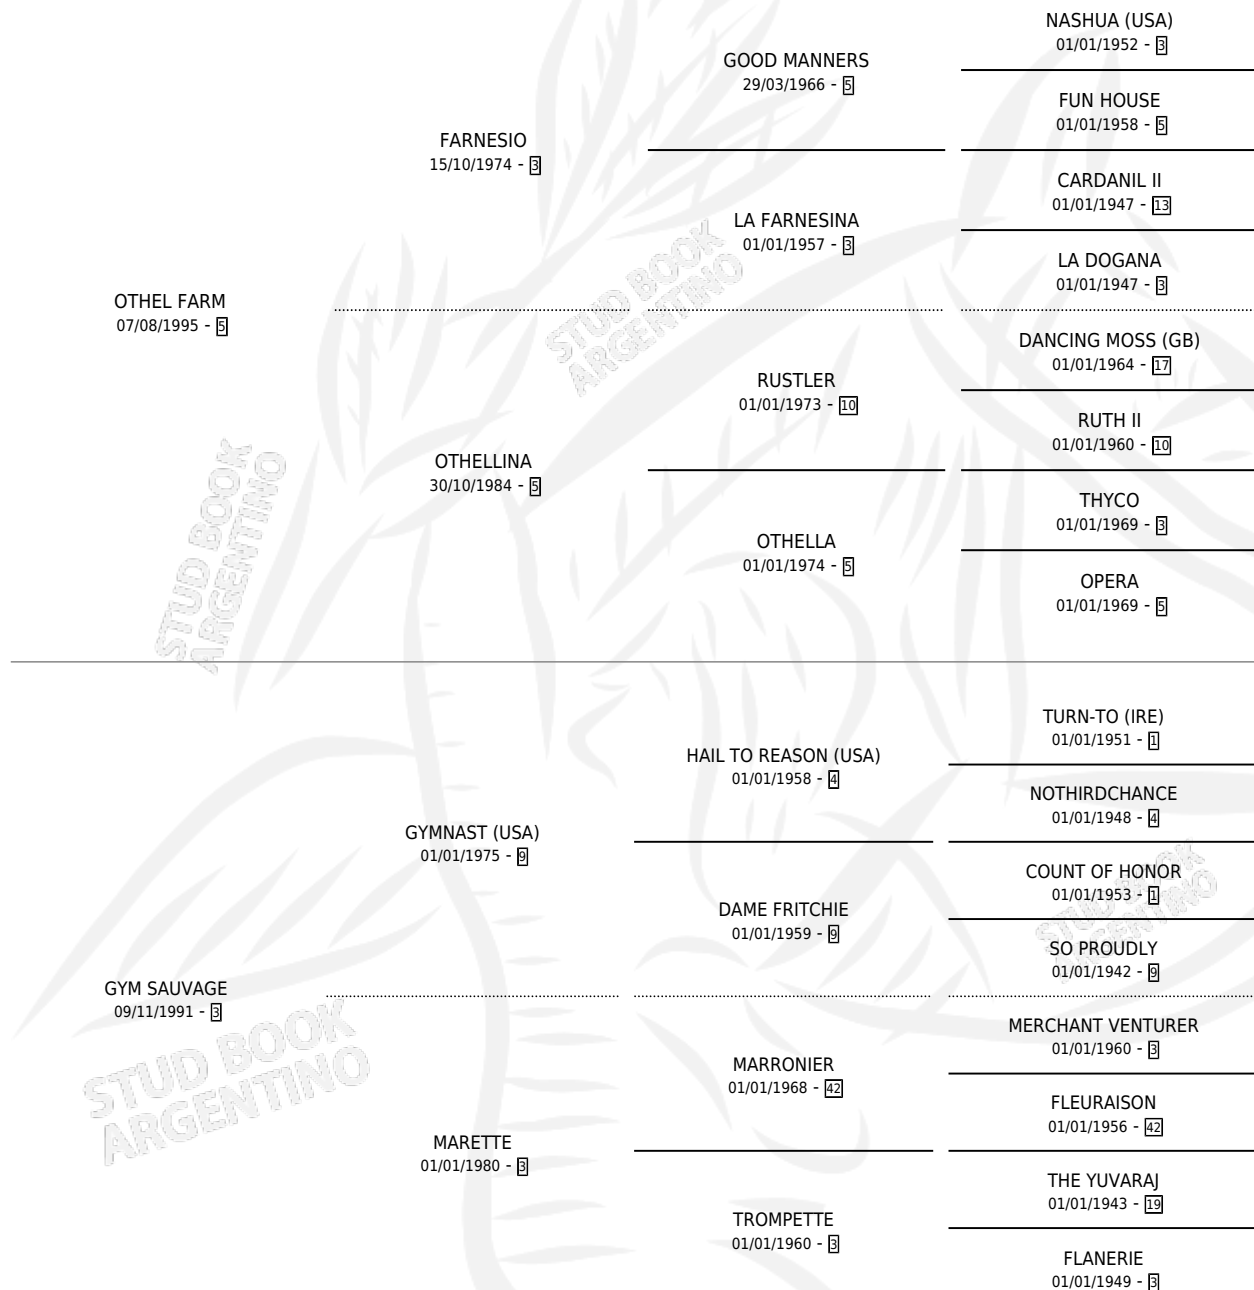

TAY CLARISA

por OTHEL FARM y GYM SAUVAGE por GYMNAST (USA)

Argentina · Hembra · Zaino · SP · 25/11/2003
Familia 3-m · Volumen 38

ESTADO

TIPIFICACIÓN SANGUÍNEA	✓
TIPIFICACIÓN POR ADN	✓
PASAPORTE	X
IDENTIFICACIÓN POR MICROCHIP	X
REPRODUCTOR	X

Lugar de nacimiento: San Gonzalo

Criador: Sin dato

PEDIGREE

CAMPAÑA

Solo carreras oficiales de Argentina

POR EDAD

EDAD	CC	1°	2°	3°	4°	5°	NP	CLC	CLG	CLCG1	CLGG1	IMPORTE	GANANCIA / CC
4 AÑOS	4	0	1	0	0	2	1	0	0	0	0	\$8,500	\$2,125
TOTALES	4	0	1	0	0	2	1	0	0	0	0	\$8,500	\$2,125
%		0.0%	25.0%	0.0%	0.0%	50.0%	25.0%	0.0%	0.0%	0.0%	0.0%		

Placés en San Isidro en 4 carreras disputadas.

POR DISTANCIA

HIPODROMO	CC	1°	2°	3°	4°	5°	NP	CLC	CLG	CLCG1	CLGG1	IMPORTE
PALERMO	1	0	0	0	0	0	1	0	0	0	0	\$0
1000 MTS	1	0	0	0	0	0	1	0	0	0	0	\$0
SAN ISIDRO	2	0	1	0	0	1	0	0	0	0	0	\$7,600
1000 MTS	2	0	1	0	0	1	0	0	0	0	0	\$7,600
LA PLATA	1	0	0	0	0	1	0	0	0	0	0	\$900
1000 MTS	1	0	0	0	0	1	0	0	0	0	0	\$900