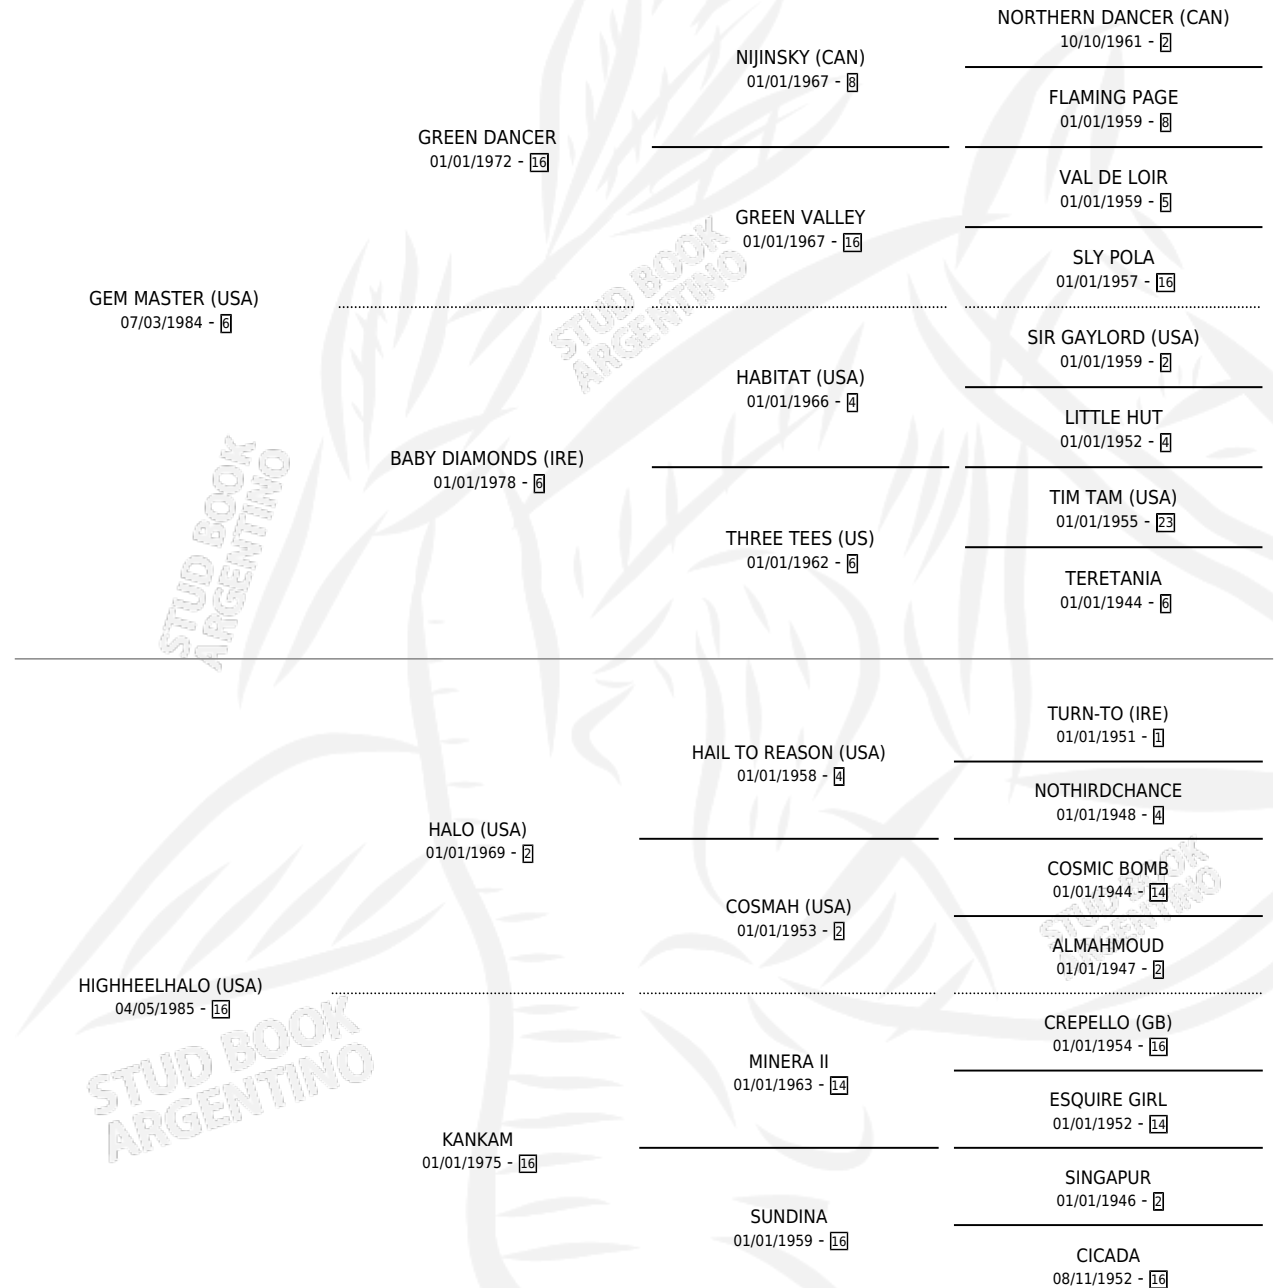

RODRI

por **GEM MASTER (USA)** y **HIGHHEELHALO (USA)** por **HALO (USA)**

Argentina · Macho · Zaino Doradillo · SP · 26/10/2003
Familia 16-h · Volumen 38

ESTADO

TIPIFICACIÓN SANGUÍNEA	X
TIPIFICACIÓN POR ADN	✓
PASAPORTE	✓
IDENTIFICACIÓN POR MICROCHIP	X
REPRODUCTOR	X

Lugar de nacimiento: El Manzanar

Criador: El Manzanar

PEDIGREE

CAMPAÑA

Solo carreras oficiales de Argentina

POR EDAD

EDAD	CC	1°	2°	3°	4°	5°	NP	CLC	CLG	CLCG1	CLGG1	IMPORTE	GANANCIA / CC
6 AÑOS	1	0	0	0	0	0	1	0	0	0	0	\$0	\$0
TOTALES	1	0	0	0	0	0	1	0	0	0	0	\$0	\$0
%		0.0%	0.0%	0.0%	0.0%	0.0%	100%	0.0%	0.0%	0.0%	0.0%		