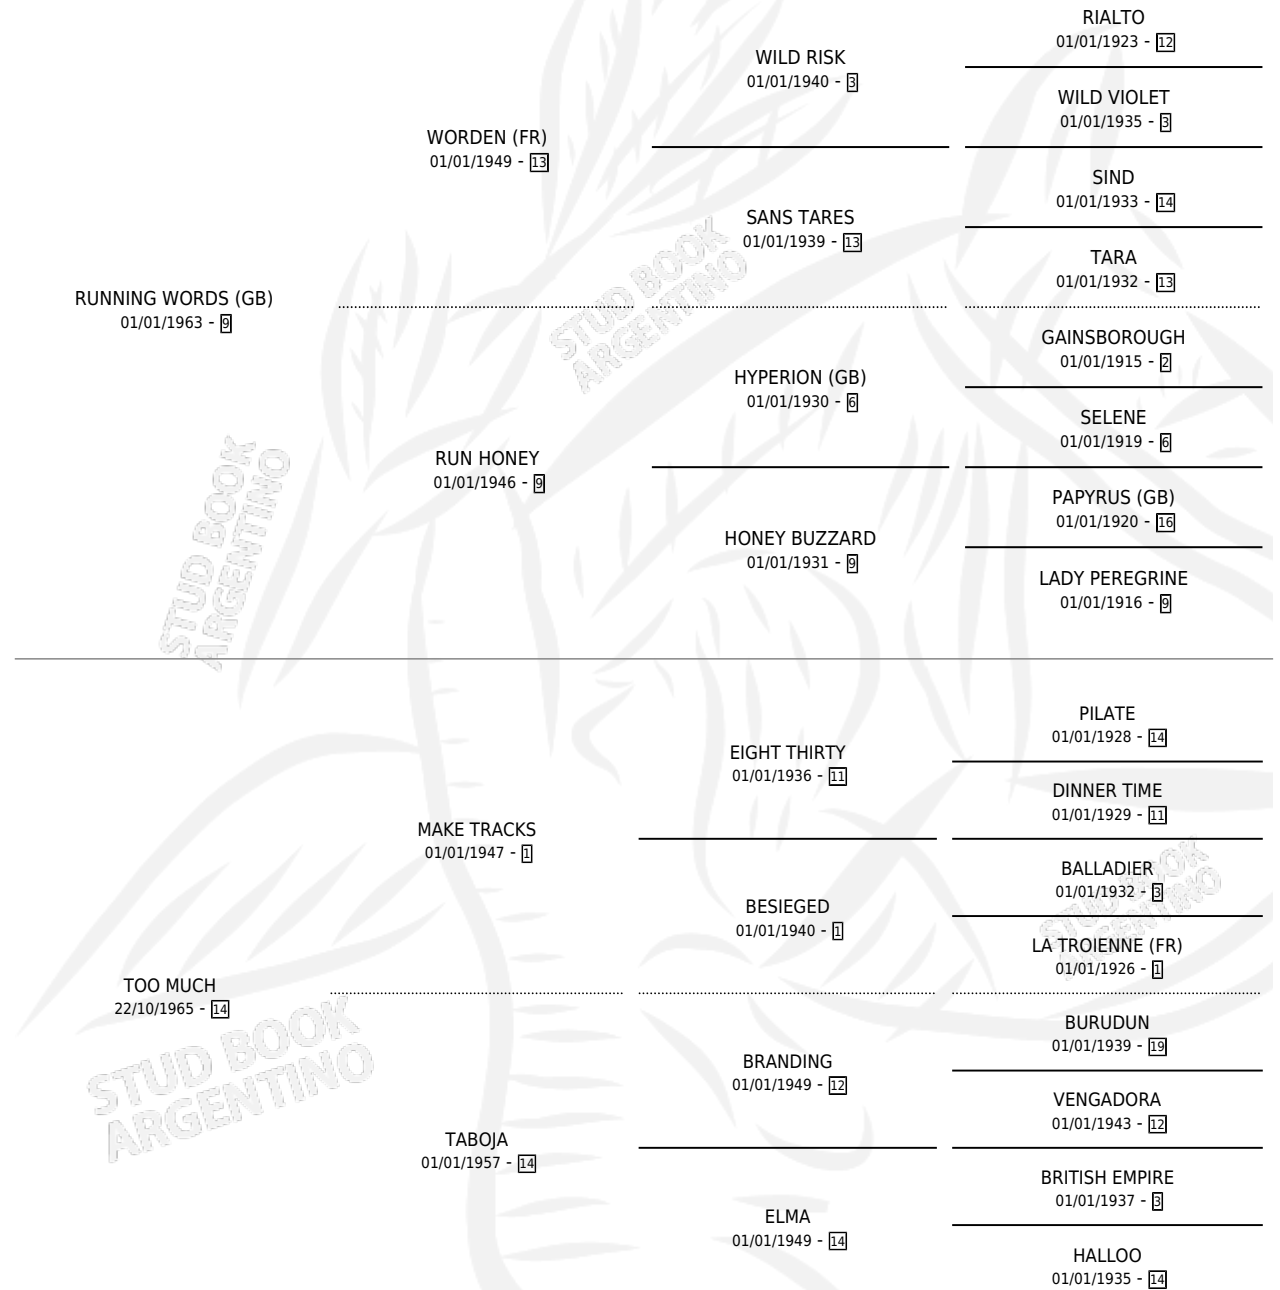

MUCHAPAZ

por **RUNNING WORDS (GB)** y **TOO MUCH** por **MAKE TRACKS**

Argentina · Hembra · Alazan Tostado · SP · 16/10/1974
Familia 14 · Volumen 28

ESTADO

TIPIFICACIÓN SANGUÍNEA	X
TIPIFICACIÓN POR ADN	X
PASAPORTE	X
IDENTIFICACIÓN POR MICROCHIP	X
REPRODUCTOR	X

Lugar de nacimiento: Campo particular

Criador: Sin dato

~

HIJOS

	MACHOS	HEMBRAS
2 NACIERON	2	0
SIN ACTUACIONES		

PEDIGREE

MUCHAPAZ

Datos oficiales del Stud Book Argentino