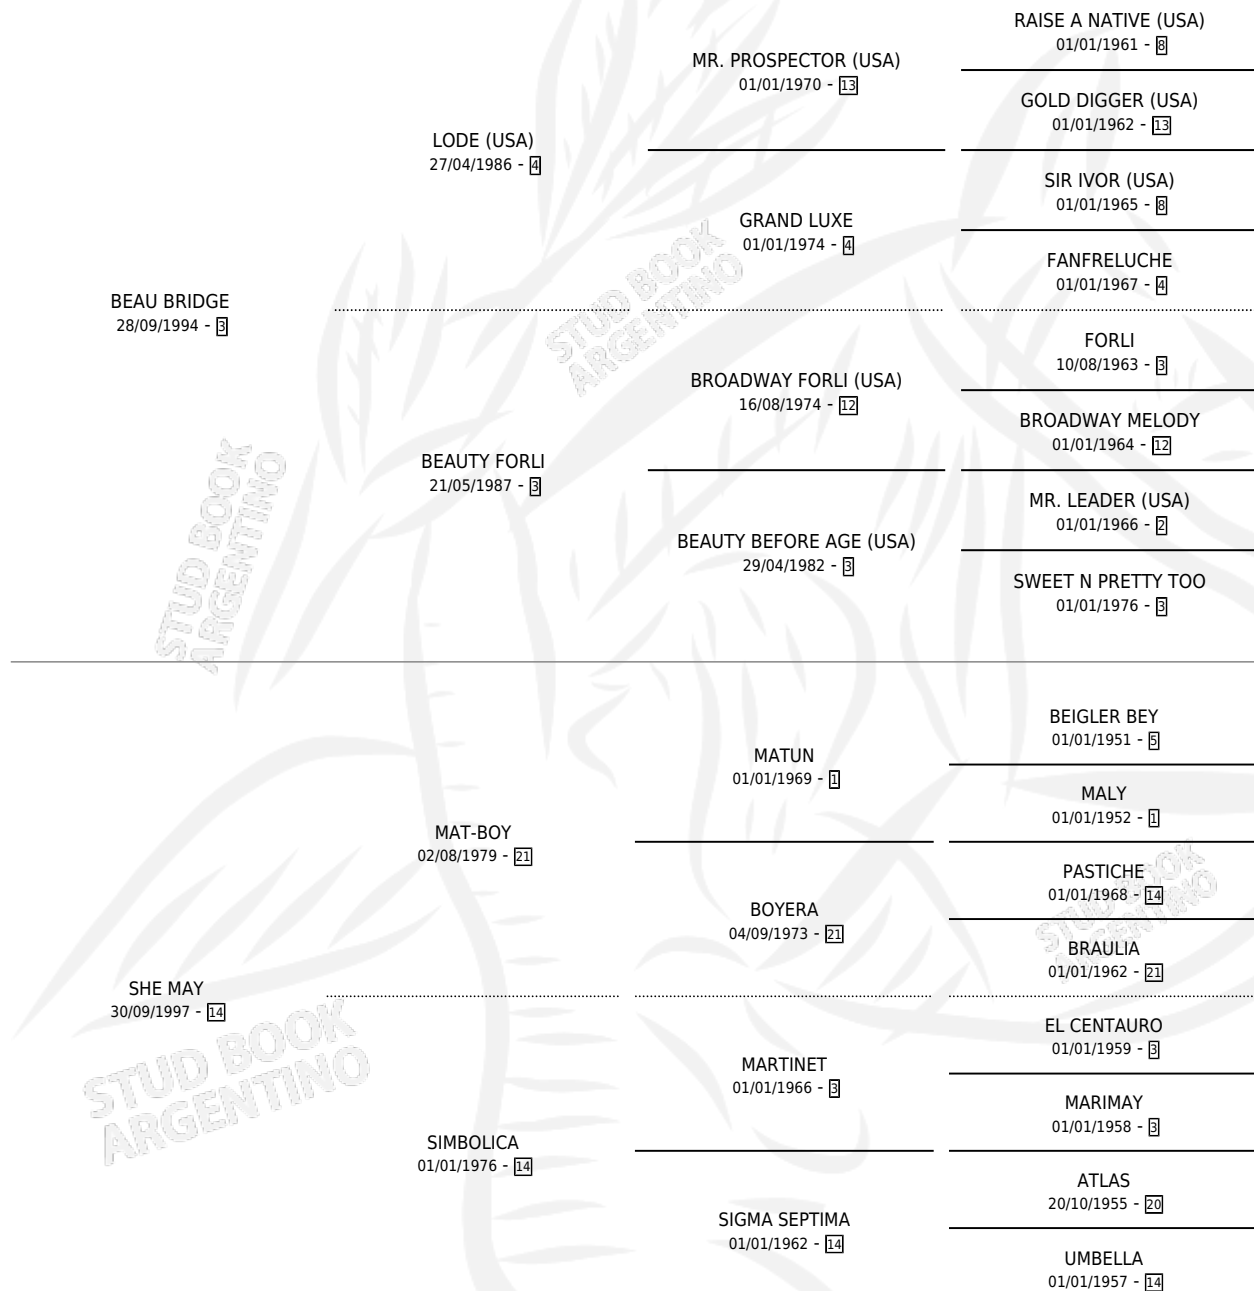

MAT BRIDGE

por **BEAU BRIDGE** y **SHE MAY** por **MAT-BOY**

Argentina · Macho · Alazan · SP · 29/10/2003
Familia 14-c · Volumen 38

ESTADO

TIPIFICACIÓN SANGUÍNEA	✓
TIPIFICACIÓN POR ADN	✓
PASAPORTE	X
IDENTIFICACIÓN POR MICROCHIP	X
REPRODUCTOR	X

Lugar de nacimiento: Cabo Alarcon

Criador: Sin dato

PEDIGREE

MAT BRIDGE

Datos oficiales del Stud Book Argentino

Documento generado el 04/05/2026

studbook.org.ar