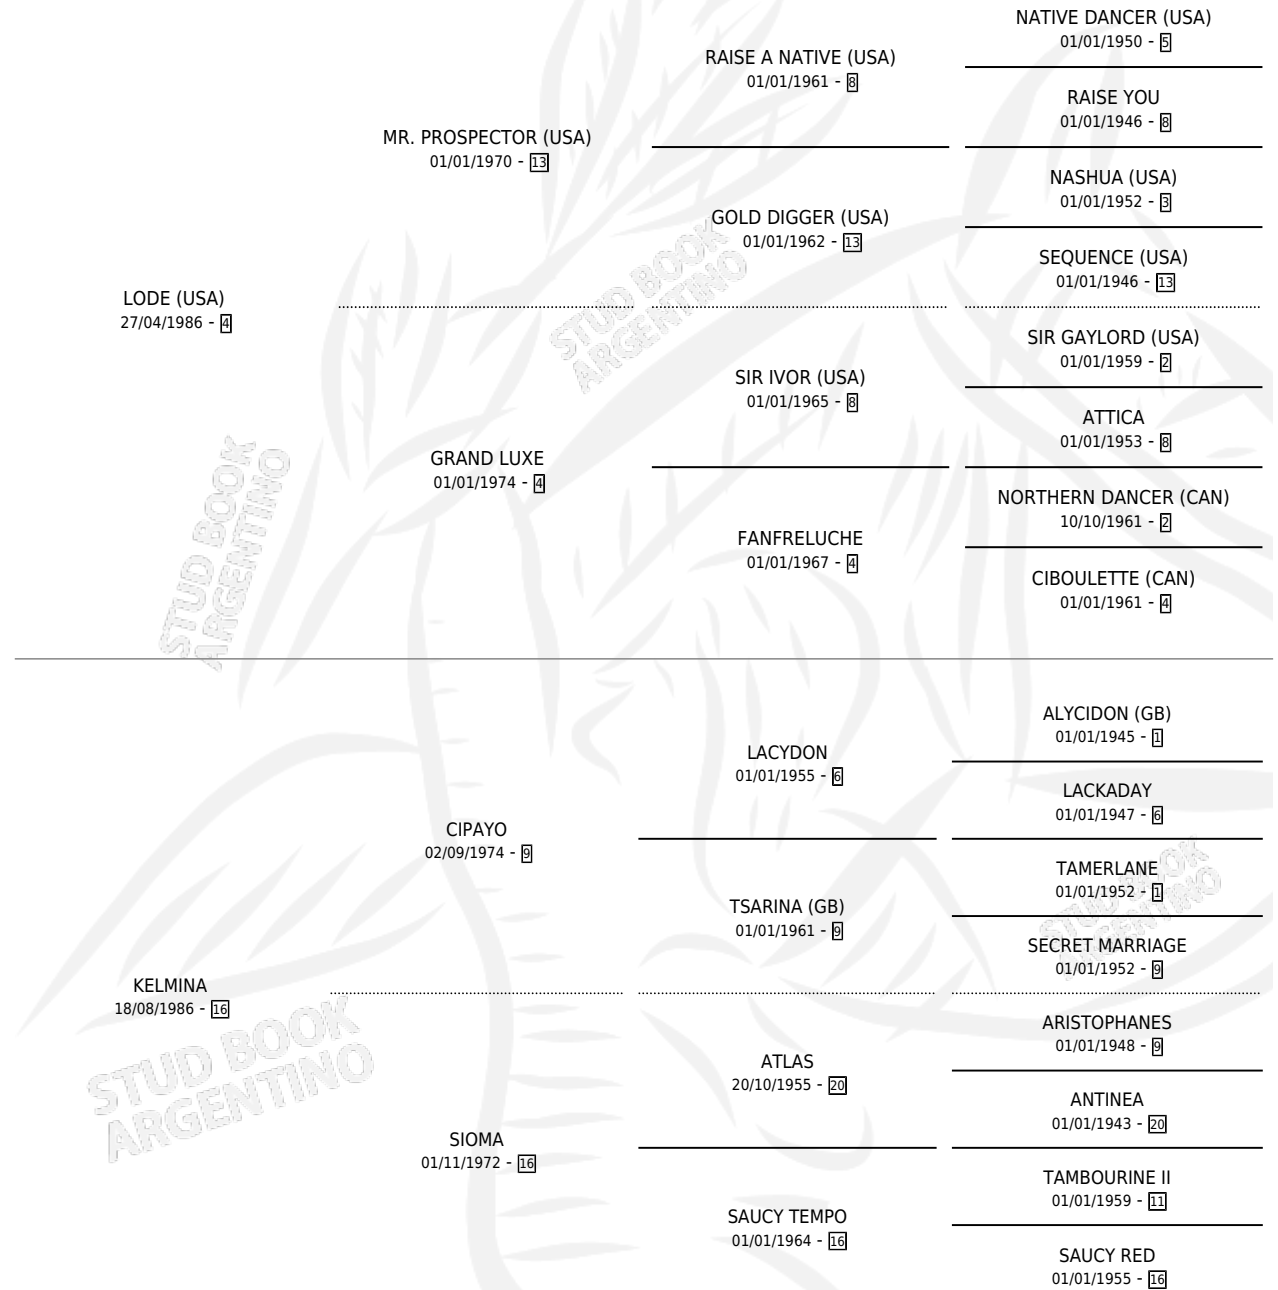

KETORPEDO

por **LODE (USA)** y **KELMINA** por **CIPAYO**

Argentina · Macho · Alazan · SP · 25/11/2003
Familia 16-d · Volumen 38

ESTADO

TIPIFICACIÓN SANGUÍNEA	✓
TIPIFICACIÓN POR ADN	X
PASAPORTE	X
IDENTIFICACIÓN POR MICROCHIP	X
REPRODUCTOR	X

Lugar de nacimiento: Santa Maria De Araras

Criador: Santa Maria De Araras

PEDIGREE