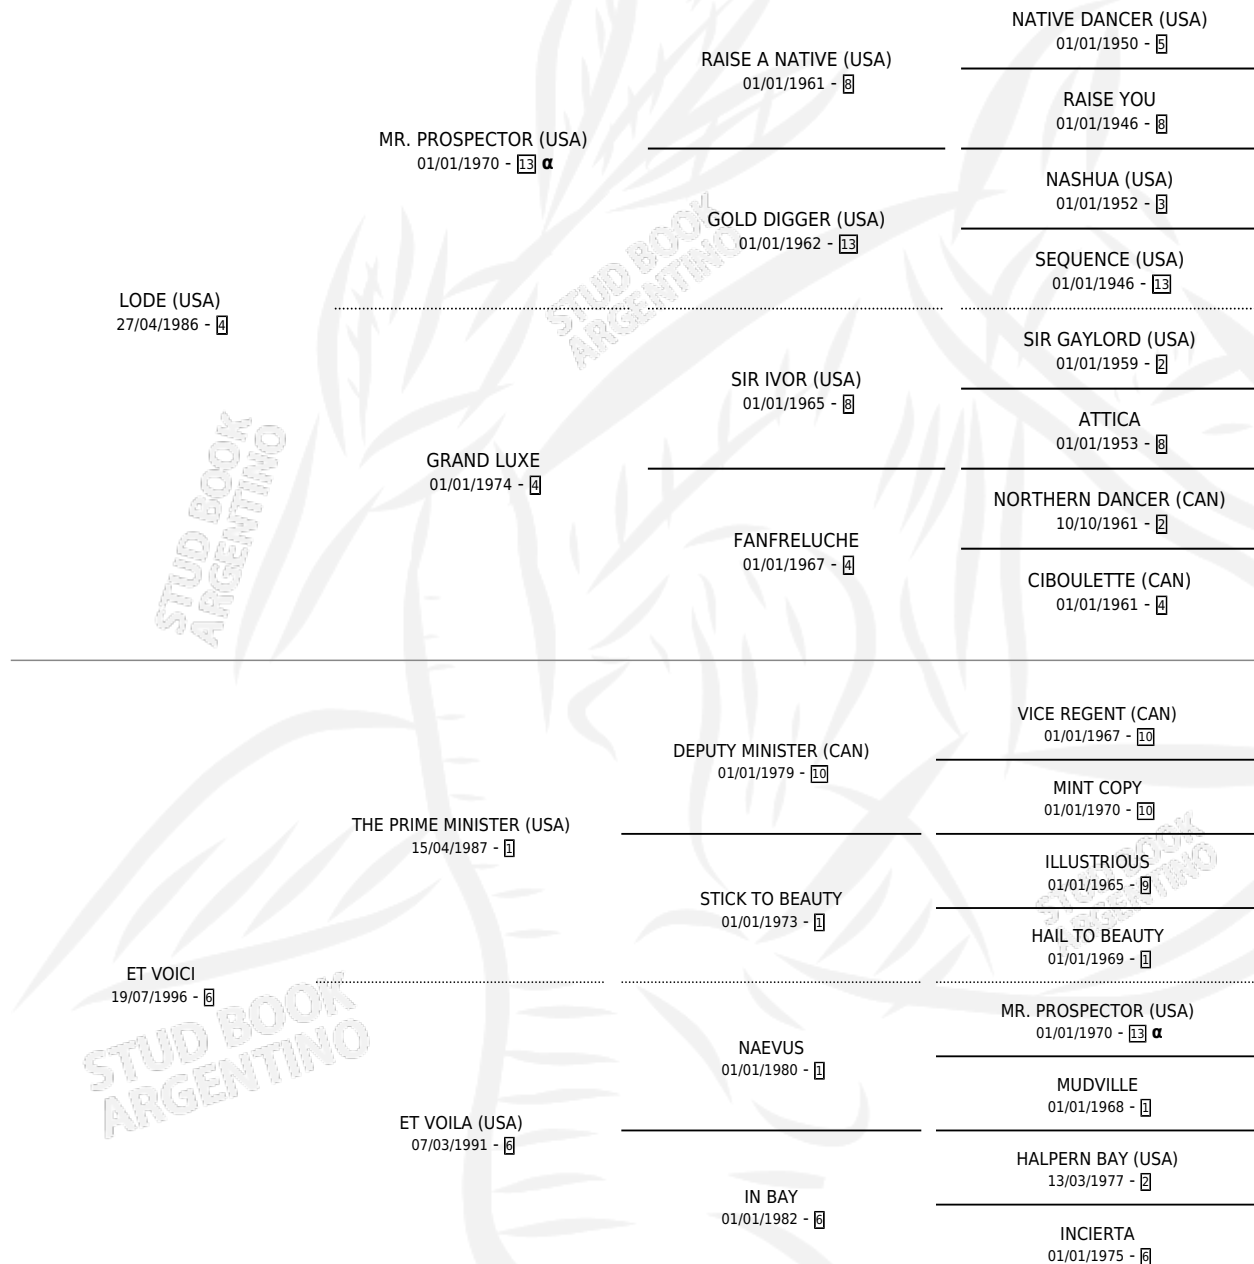

ETNA'S BOOM

por **LODE (USA)** y **ET VOICI** por **THE PRIME MINISTER (USA)**

Argentina · Macho · Alazan Tostado · SP · 17/11/2003
Familia 6-d · Volumen 38

ESTADO

TIPIFICACIÓN SANGUÍNEA	✓
TIPIFICACIÓN POR ADN	✓
PASAPORTE	X
IDENTIFICACIÓN POR MICROCHIP	X
REPRODUCTOR	X

Lugar de nacimiento: Santa Maria De Araras
Criador: Santa Maria De Araras

PEDIGREE

INBREEDING : α

EXPORTACIÓN / IMPORTACIÓN

FECHA	MOVIMIENTO	PAÍS
02/01/2007	EXPORTADO	URUGUAY

~

CAMPAÑA

Solo carreras oficiales de Argentina

Placés en San Isidro en 4 carreras disputadas.

POR DISTANCIA

HIPODROMO	CC	1°	2°	3°	4°	5°	NP	CLC	CLG	CLCG1	CLGG1	IMPORTE
SAN ISIDRO	2	0	0	2	0	0	0	0	0	0	0	\$4,600
1200 MTS	2	0	0	2	0	0	0	0	0	0	0	\$4,600
PALERMO	2	0	0	0	0	0	2	0	0	0	0	\$0
1600 MTS	2	0	0	0	0	0	2	0	0	0	0	\$0