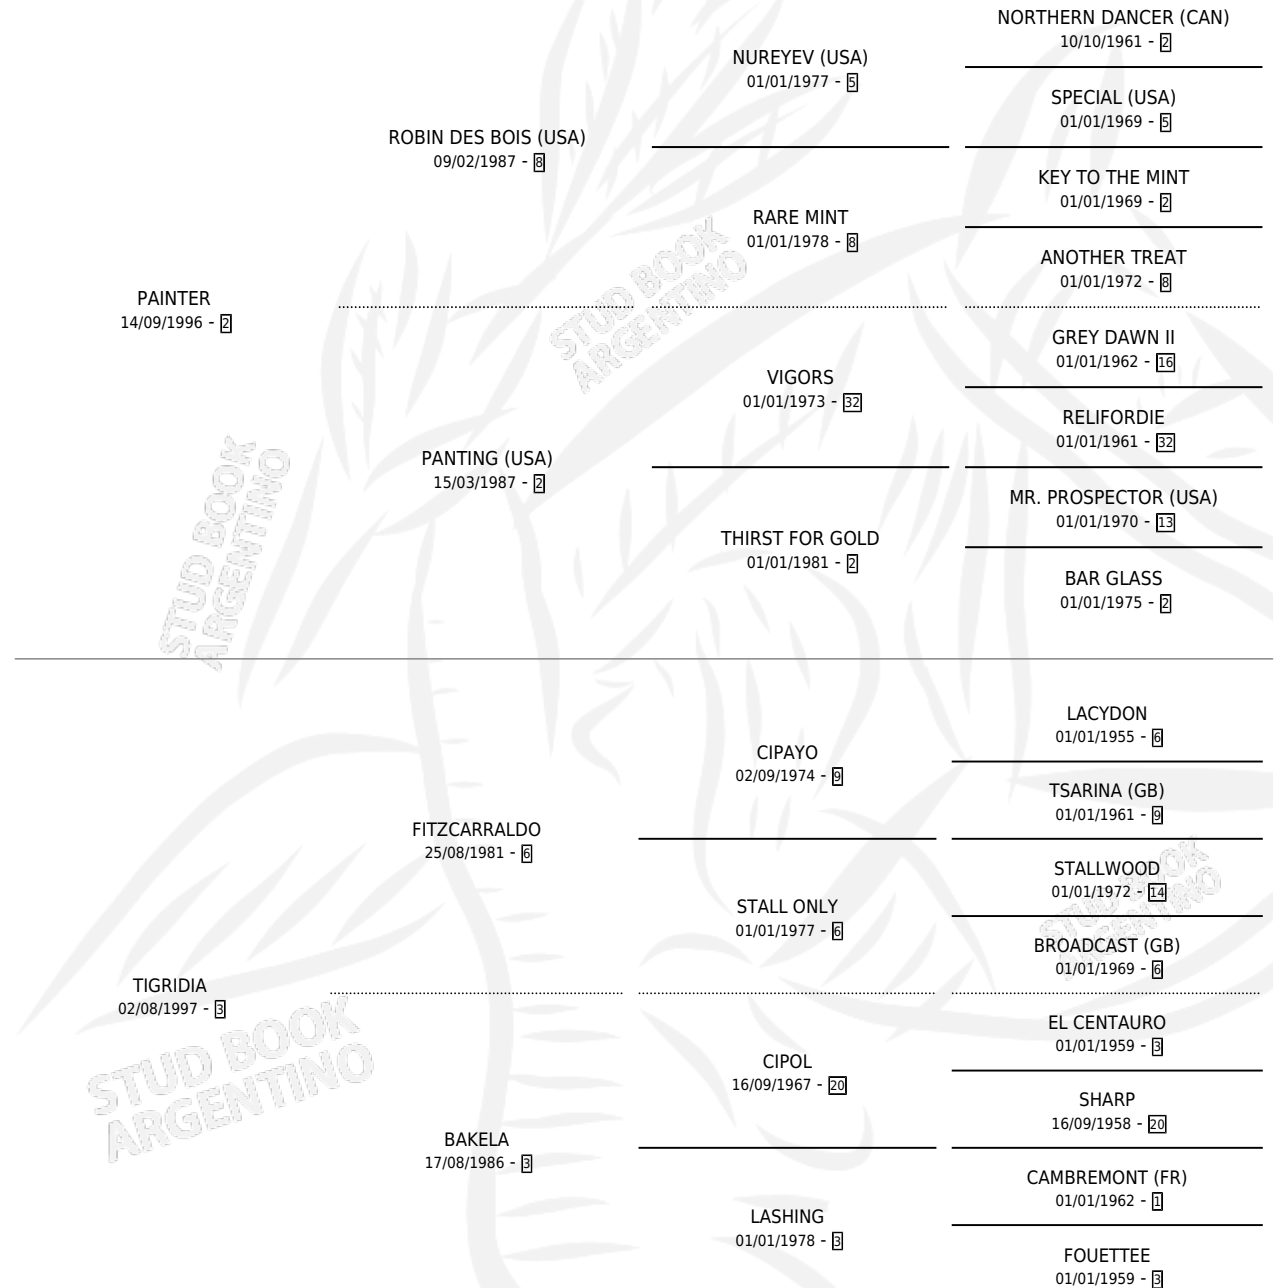

LUTEA

por PAINTER y TIGRIDIA por FITZCARRALDO

Argentina · Hembra · Zaino · SP · 26/10/2003
Familia 3-n · Volumen 38

ESTADO

TIPIFICACIÓN SANGUÍNEA	✓
TIPIFICACIÓN POR ADN	X
PASAPORTE	X
IDENTIFICACIÓN POR MICROCHIP	X
REPRODUCTOR	X

Lugar de nacimiento: Comalal

Criador: Comalal

PEDIGREE

CAMPAÑA

Solo carreras oficiales de Argentina

POR EDAD

EDAD	CC	1°	2°	3°	4°	5°	NP	CLC	CLG	CLCG1	CLGG1	IMPORTE	GANANCIA / CC
3 AÑOS	4	0	0	0	0	0	4	0	0	0	0	\$0	\$0
4 AÑOS	2	1	0	0	0	0	1	0	0	0	0	\$16,500	\$8,250
5 AÑOS	13	0	0	0	0	1	12	0	0	0	0	\$990	\$76
6 AÑOS	1	0	0	0	0	0	1	0	0	0	0	\$0	\$0
TOTALES	20	1	0	0	0	1	18	0	0	0	0	\$17,490	\$875
%		5.0%	0.0%	0.0%	0.0%	5.0%	90.0%	0.0%	0.0%	0.0%	0.0%		