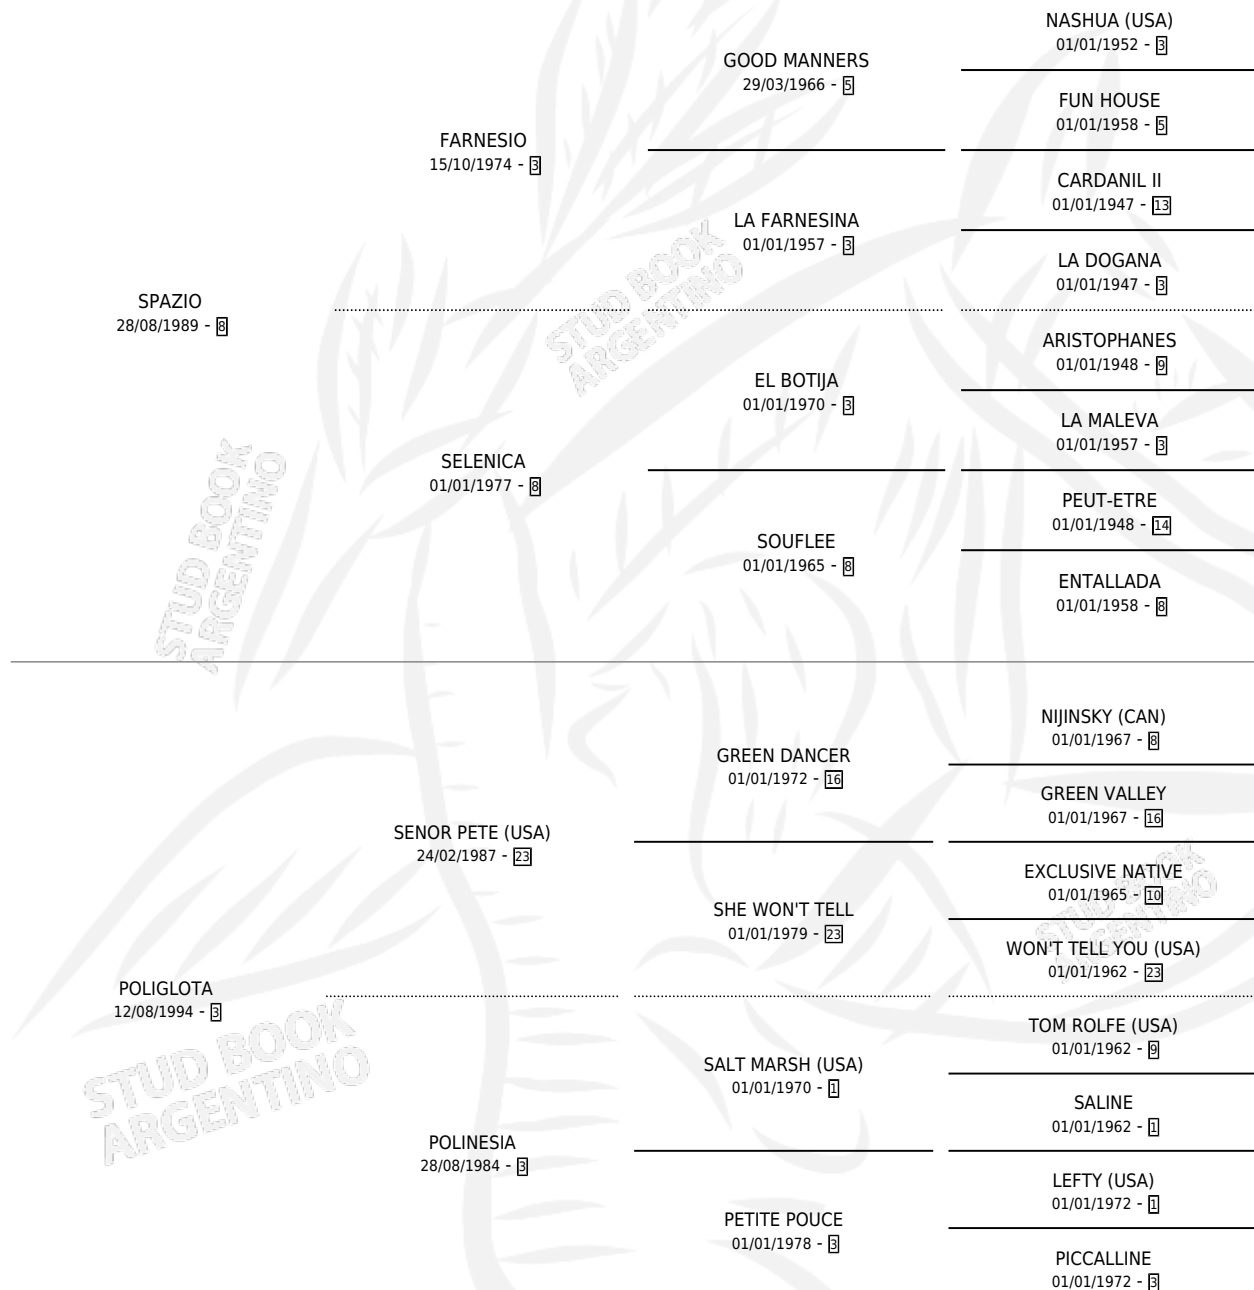

MISS ROSIE

por SPAZIO y POLIGLOTA por SENOR PETE (USA)

Argentina · Hembra · Zaino · SP · 07/11/2003
Familia 3-h · Volumen 38

ESTADO

TIPIFICACIÓN SANGUÍNEA	X
TIPIFICACIÓN POR ADN	✓
PASAPORTE	X
IDENTIFICACIÓN POR MICROCHIP	X
REPRODUCTOR	✓

Lugar de nacimiento: Malu
Criador: Torino Juan Maria

~

HIJOS

	MACHOS	HEMBRAS
1 NACIERON	1	0

SIN ACTUACIONES

PEDIGREE