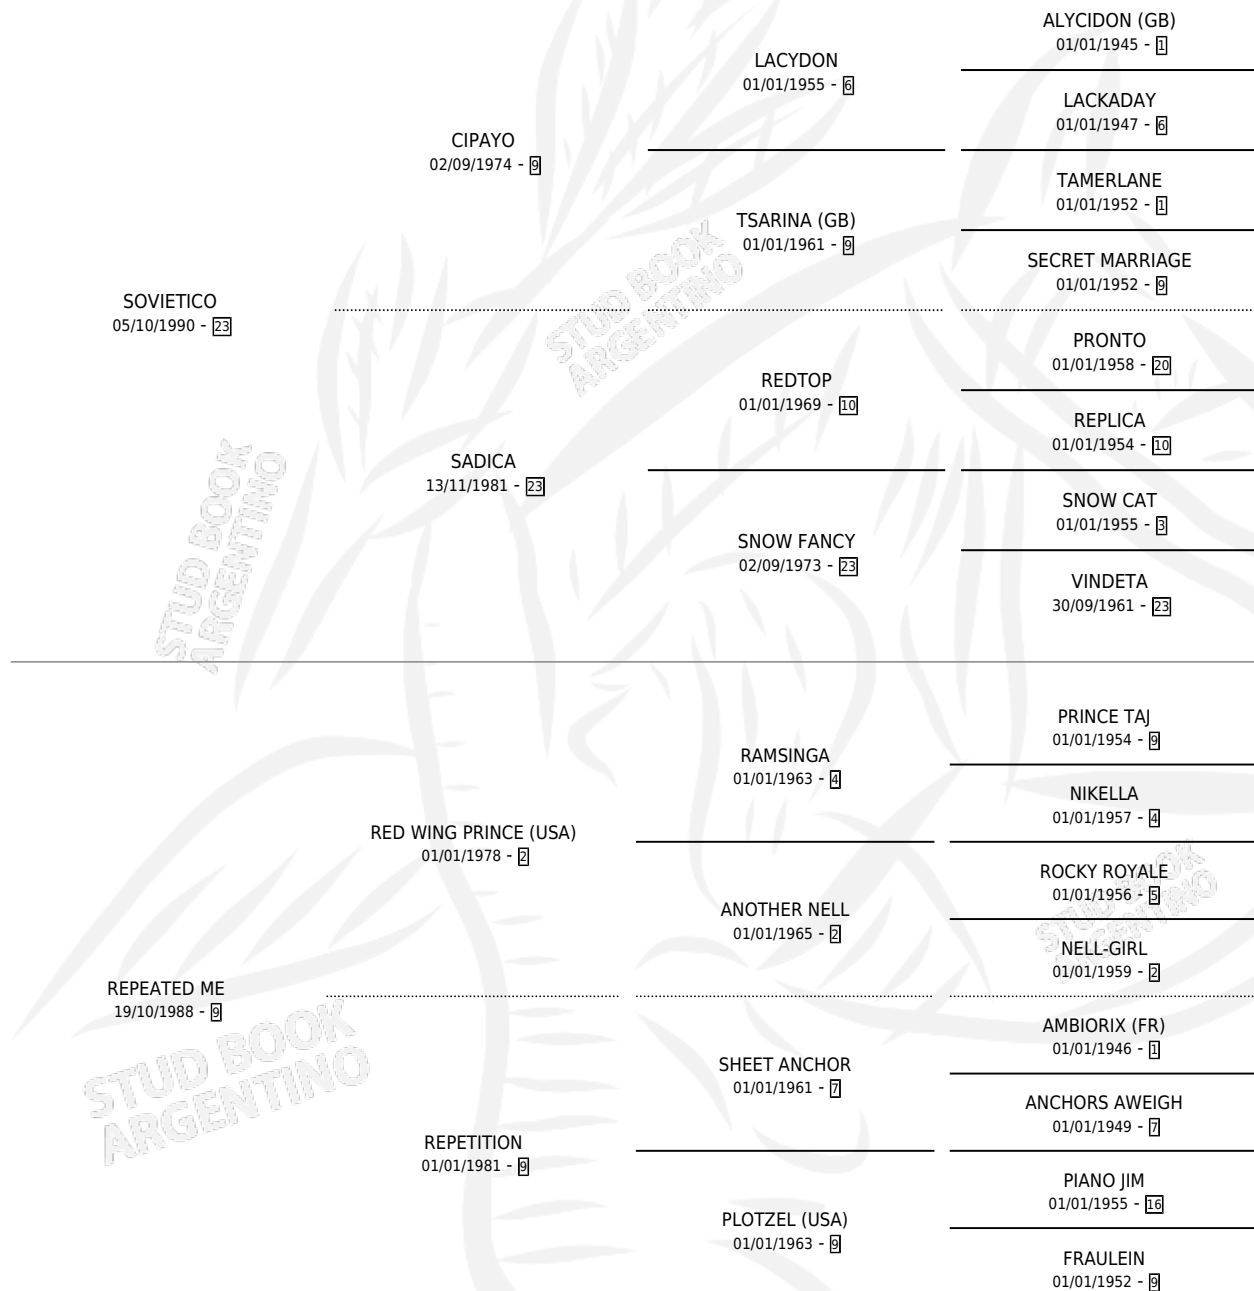

LA TUNDRA

por **SOVIETICO** y **REPEATED ME** por **RED WING PRINCE (USA)**

Argentina · Hembra · Zaino · SP · 03/10/2003
Familia 9-e · Volumen 38

ESTADO

TIPIFICACIÓN SANGUÍNEA	X
TIPIFICACIÓN POR ADN	✓
PASAPORTE	X
IDENTIFICACIÓN POR MICROCHIP	X
REPRODUCTOR	X

Lugar de nacimiento: El Alamo

Criador: El Alamo

PEDIGREE

CAMPAÑA

Solo carreras oficiales de Argentina

POR EDAD

EDAD	CC	1°	2°	3°	4°	5°	NP	CLC	CLG	CLCG1	CLGG1	IMPORTE	GANANCIA / CC
4 AÑOS	2	0	0	0	0	0	2	0	0	0	0	\$0	\$0
TOTALES	2	0	0	0	0	0	2	0	0	0	0	\$0	\$0
%		0.0%	0.0%	0.0%	0.0%	0.0%	100%	0.0%	0.0%	0.0%	0.0%		