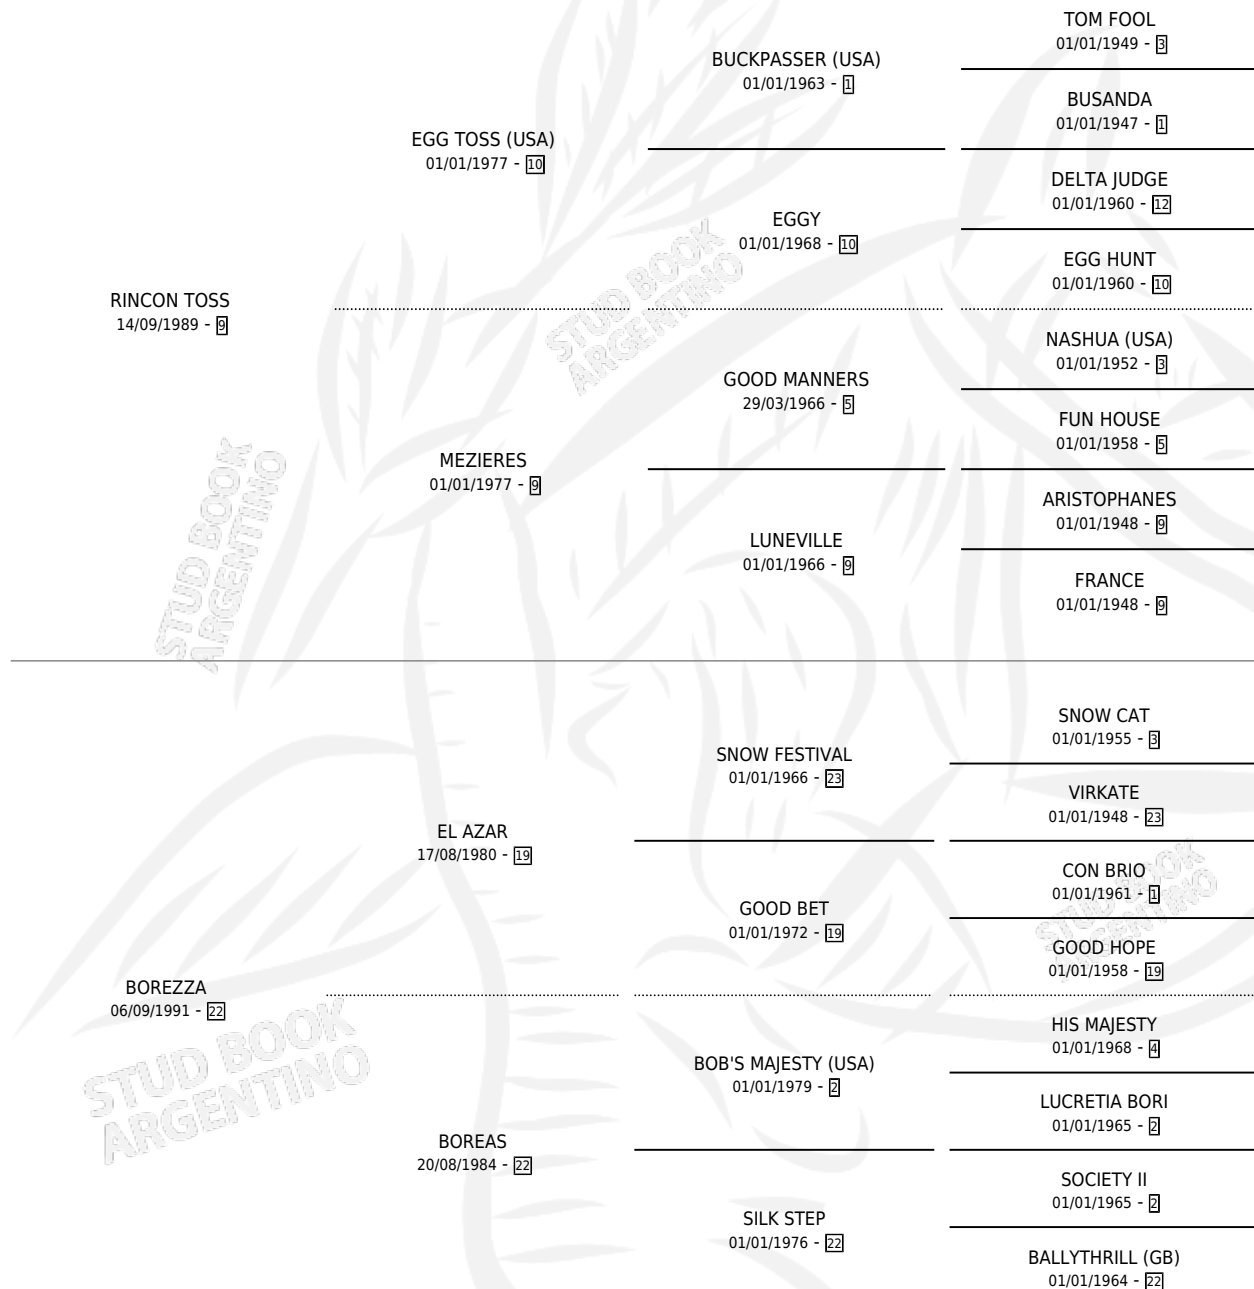

Lugar de nacimiento: Los Paraisos

Criador: Los Paraisos

~

HIJOS

	MACHOS	HEMBRAS
5 NACIERON	4	1
1 CORRIERON	0	1
1 GANARON	0	1
0 GANADORES CL	0 GANADORES GR	0 GANADORES G1

PEDIGREE

CAMPAÑA

Solo carreras oficiales de Argentina